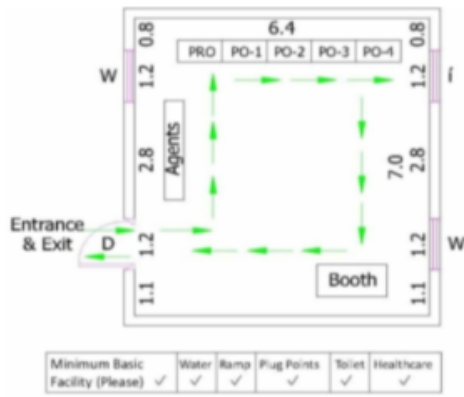

Google Map View

Polling Station Building Front View

Polling Station Front View

Cad View

Key MAP View

1 பெயர் : ரேணுகா கணவர் பெயர் : செல்வம் வீட்டு எண் : 1 வயது : 69 பாலினம் : பெண்	RIV2431450 Photo is available	2 பெயர் : செல்வம் தந்தை பெயர் : சுந்தரம் வீட்டு எண் : 1 வயது : 60 பாலினம் : ஆண்	RIV2430684 Photo is available	3 பெயர் : சித்ரா கணவர் பெயர் : கண்ணன் வீட்டு எண் : 1 வயது : 50 பாலினம் : பெண்	RIV1336858 Photo is available
4 பெயர் : சிவக்குமார் தந்தை பெயர் : அண்ணமாலை வீட்டு எண் : 1 வயது : 50 பாலினம் : ஆண்	RIV0920686 Photo is available	5 பெயர் : சேர்மகனி கணவர் பெயர் : அன்பழன் வீட்டு எண் : 1 வயது : 47 பாலினம் : பெண்	RIV0920439 Photo is available	6 பெயர் : சசிகலா கணவர் பெயர் : சுப்பிரமணி வீட்டு எண் : 1 வயது : 39 பாலினம் : பெண்	RIV1774413 Photo is available
7 பெயர் : பாலாஜி தந்தை பெயர் : சுப்பிரமணி வீட்டு எண் : 1 வயது : 38 பாலினம் : ஆண்	RIV1774272 Photo is available	8 பெயர் : மீனாட்சி கணவர் பெயர் : செந்தாமரைகண்ணன் வீட்டு எண் : 1 வயது : 37 பாலினம் : பெண்	RIV1336866 Photo is available	9 பெயர் : ரா நந்தகுமார் தந்தை பெயர் : மூ இராம் குமார் வீட்டு எண் : 1 வயது : 22 பாலினம் : ஆண்	RIV3618824 Photo is available
10 பெயர் : சஞ்சீவி தந்தை பெயர் : வையாபுரி வீட்டு எண் : 1-1 வயது : 71 பாலினம் : ஆண்	FJT2371144 Photo is available	11 பெயர் : கார்த்திகேயன் தந்தை பெயர் : சஞ்சீவி வீட்டு எண் : 1-1 வயது : 46 பாலினம் : ஆண்	FJT2373165 Photo is available	12 பெயர் : செந்தில்பிரபு தந்தை பெயர் : சஞ்சீவி வீட்டு எண் : 1-1 வயது : 43 பாலினம் : ஆண்	FJT3836673 Photo is available
13 பெயர் : சுகந்தி கணவர் பெயர் : கார்த்திகேயன் வீட்டு எண் : 1-1 வயது : 42 பாலினம் : பெண்	FJT2370849 Photo is available	14 பெயர் : வள்ளி கணவர் பெயர் : சஞ்சீவி வீட்டு எண் : 1-2 வயது : 67 பாலினம் : பெண்	FJT0803080 Photo is available	15 பெயர் : ஜெயலட்சுமி கணவர் பெயர் : சிவசாமி வீட்டு எண் : 1-8 வயது : 78 பாலினம் : பெண்	FJT2373355 Photo is available
16 பெயர் : ராஜகோபால் தந்தை பெயர் : சிவசாமி வீட்டு எண் : 1-8 வயது : 50 பாலினம் : ஆண்	RIV2689073 Photo is available	17 பெயர் : செந்தாமரைக்கண்ணன் தந்தை பெயர் : சிவசாமி வீட்டு எண் : 1-8 வயது : 46 பாலினம் : ஆண்	FJT2372829 Photo is available	18 பெயர் : விஜய சரவணன் தந்தை பெயர் : குமார் வீட்டு எண் : 2 வயது : 31 பாலினம் : ஆண்	RIV1089101 Photo is available
19 பெயர் : சரசா கணவர் பெயர் : ஸ்ரீராமுலு வீட்டு எண் : 2-1 வயது : 80 பாலினம் : பெண்	RIV2689099 Photo is available	20 பெயர் : குமார் தந்தை பெயர் : துரைசாமி வீட்டு எண் : 2-1 வயது : 70 பாலினம் : ஆண்	RIV2689107 Photo is available	21 பெயர் : கீதாஞ்சலி கணவர் பெயர் : குமார் வீட்டு எண் : 2-1 வயது : 59 பாலினம் : பெண்	FJT2370211 Photo is available
22 பெயர் : துரைபாலாஜி தந்தை பெயர் : குமார் வீட்டு எண் : 2-1 வயது : 39 பாலினம் : ஆண்	FJT2369932 Photo is available	23 பெயர் : முருகன் தந்தை பெயர் : ஆறுமுகம் வீட்டு எண் : 2-2 வயது : 45 பாலினம் : ஆண்	RIV2689123 Photo is available	24 பெயர் : ராஜேஸ்வரி தந்தை பெயர் : ஆறுமுகம் வீட்டு எண் : 2-2 வயது : 42 பாலினம் : பெண்	FJT2370005 Photo is available
25 பெயர் : லட்சுமி தந்தை பெயர் : - வீட்டு எண் : 2-217 வயது : 46 பாலினம் : பெண்	RIV0231829 Photo is available	26 பெயர் : பாலன் தந்தை பெயர் : ரங்கசாமி வீட்டு எண் : 3 வயது : 63 பாலினம் : ஆண்	RIV2961852 Photo is available	27 பெயர் : கார்த்திகா கணவர் பெயர் : இளங்கோ வீட்டு எண் : 3 வயது : 46 பாலினம் : பெண்	FJT1762392 Photo is available
28 பெயர் : செளமியலட்சுமி தந்தை பெயர் : அனந்தகிருஷ்ணன் வீட்டு எண் : 3-2 வயது : 44 பாலினம் : பெண்	FJT3326949 Photo is available	29 பெயர் : புவனேஸ்வரி தந்தை பெயர் : ஆறுமுகம் வீட்டு எண் : 3/41 வயது : 26 பாலினம் : பெண்	RIV2297943 Photo is available	30 பெயர் : சுஜித்ரா கணவர் பெயர் : விஜயராகவன் வீட்டு எண் : 4 வயது : 60 பாலினம் : பெண்	FJT3326618 Photo is available