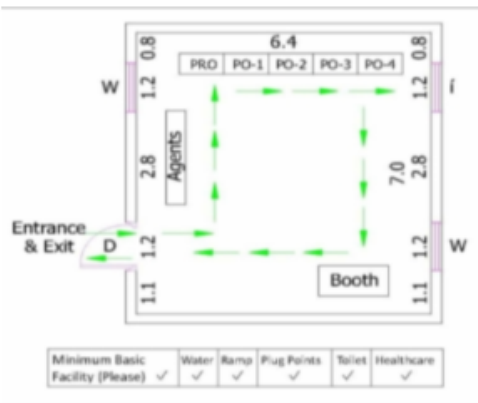

Google Map View

Polling Station Building Front View

Polling Station Front View

Cad View

Key MAP View

1	FJT2386142	பெயர் : மணி தந்தை பெயர்: சுப்பிரமணி வீட்டு எண் : 1 வயது : 75 பாலினம் : ஆண்	Photo is available	2	FJT2386167	பெயர் : சுலோச்சனா கணவர் பெயர்: மணி வீட்டு எண் : 1 வயது : 65 பாலினம் : பெண்	Photo is available	3	FJT2386159	பெயர் : நிஷா தந்தை பெயர்: மணி வீட்டு எண் : 1 வயது : 39 பாலினம் : பெண்	Photo is available
4	RIV2700748	பெயர் : ராஜேஸ்வரி கணவர் பெயர்: ராஜேந்திரன் வீட்டு எண் : 2 வயது : 78 பாலினம் : பெண்	Photo is available	5	RIV2700755	பெயர் : சாந்தி கணவர் பெயர்: வெங்கடேஷ் வீட்டு எண் : 2 வயது : 55 பாலினம் : பெண்	Photo is available	6	RIV0393793	பெயர் : ரேணுகா கணவர் பெயர்: ஆனந்தன் வீட்டு எண் : 3 வயது : 68 பாலினம் : பெண்	Photo is available
7	RIV0394171	பெயர் : சிவக்குமார் தந்தை பெயர்: ஆனந்தன் வீட்டு எண் : 3 வயது : 49 பாலினம் : ஆண்	Photo is available	8	RIV0393280	பெயர் : சீனீவாசன் தந்தை பெயர்: ஆனந்தன் வீட்டு எண் : 3 வயது : 47 பாலினம் : ஆண்	Photo is available	9	RIV2700763	பெயர் : முருகானந்தம் தந்தை பெயர்: முத்துசாமிசெட்டியார் வீட்டு எண் : 4 வயது : 70 பாலினம் : ஆண்	Photo is available
10	RIV2700771	பெயர் : ஜீவரத்தினம் முருகானந்தம் கணவர் பெயர்: முருகானந்தம் வீட்டு எண் : 4 வயது : 65 பாலினம் : பெண்	Photo is available	11	RIV0723593	பெயர் : கார்த்திக்ராஜ் தந்தை பெயர்: சுப்பிரமணி வீட்டு எண் : 4 வயது : 45 பாலினம் : ஆண்	Photo is available	12	RIV0723080	பெயர் : ப்ரியா கணவர் பெயர்: கார்த்திக்ராஜ் வீட்டு எண் : 4 வயது : 41 பாலினம் : பெண்	Photo is available
13	FJT2382745	பெயர் : வசந்தி கணவர் பெயர்: உண்ணிகிருஷ்ணன் வீட்டு எண் : 4-1 வயது : 52 பாலினம் : பெண்	Photo is available	14	RIV0170589	பெயர் : சரஸ்வதி கணவர் பெயர்: தியாகராஜன் வீட்டு எண் : 5 வயது : 82 பாலினம் : பெண்	Photo is available	15	RIV0723643	பெயர் : சந்தியா தந்தை பெயர்: மணிகண்டன் வீட்டு எண் : 5 வயது : 37 பாலினம் : பெண்	Photo is available
16	FJT0858126	பெயர் : பாலசுப்பிரமணியம் தந்தை பெயர்: மணி வீட்டு எண் : 6 வயது : 58 பாலினம் : ஆண்	Photo is available	17	FJT0858118	பெயர் : சாந்தி கணவர் பெயர்: பாலசுப்பிரமணியம் வீட்டு எண் : 6 வயது : 49 பாலினம் : பெண்	Photo is available	18	RIV1685379	பெயர் : ஆன்ந்தராஜ் தந்தை பெயர்: சோமசுந்தரம் வீட்டு எண் : 7 வயது : 36 பாலினம் : ஆண்	Photo is available
19	FJT0882340	பெயர் : ராஜம்மாள் கணவர் பெயர்: நல்லயன் வீட்டு எண் : 7-1 வயது : 71 பாலினம் : பெண்	Photo is available	20	RIV3482627	பெயர் : சத்தியமூர்த்தி துளசி ராமசந்தரன் தந்தை பெயர்: துளசி ராமசந்தரன் வீட்டு எண் : 7ஏ வயது : 70 பாலினம் : ஆண்	Photo is available	21	RIV3482635	பெயர் : திலகவதி சத்தியமூர்த்தி கணவர் பெயர்: சத்தியமூர்த்தி வீட்டு எண் : 7ஏ வயது : 57 பாலினம் : பெண்	Photo is available
22	RIV1337112	பெயர் : சக்திவேல் தந்தை பெயர்: பரமசிவம் வீட்டு எண் : 8-4 வயது : 51 பாலினம் : ஆண்	Photo is available	23	RIV1337088	பெயர் : சீதா கணவர் பெயர்: சக்திவேல் வீட்டு எண் : 8-4 வயது : 47 பாலினம் : பெண்	Photo is available	24	RIV1090158	பெயர் : முஸ்தபா தந்தை பெயர்: அப்துல் மஜீத் வீட்டு எண் : 9 வயது : 40 பாலினம் : ஆண்	Photo is available
25	RIV1090067	பெயர் : இம்ரான் கான் தந்தை பெயர்: அப்துல் மஜீத் வீட்டு எண் : 9 வயது : 33 பாலினம் : ஆண்	Photo is available	26	RIV0393827	பெயர் : பிரவீன்குமார் தந்தை பெயர்: சுகுமாரன் வீட்டு எண் : 10 வயது : 34 பாலினம் : ஆண்	Photo is available	S 27	RIV1237452	பெயர் : என் எஸ் ஆர்த்தி தந்தை பெயர்: என் எஸ் சுந்தரேஸ்வரன் வீட்டு எண் : 10 வயது : 32 பாலினம் : பெண்	Photo is available
28	FJT3694270	பெயர் : சுந்தரேஸ்வரன் தந்தை பெயர்: லட்சுமணன் வீட்டு எண் : 10-1 வயது : 64 பாலினம் : ஆண்	Photo is available	29	RIV2700813	பெயர் : ஆஷா கணவர் பெயர்: சுந்தரேஸ்வரன் வீட்டு எண் : 10-1 வயது : 56 பாலினம் : பெண்	Photo is available	30	RIV2383073	பெயர் : மான்சிங் ராமசந்திரா ஜாதல் தந்தை பெயர்: ராமசந்திரா பிதாமப்ர் ஜாதல் வீட்டு எண் : 11 வயது : 57 பாலினம் : ஆண்	Photo is available