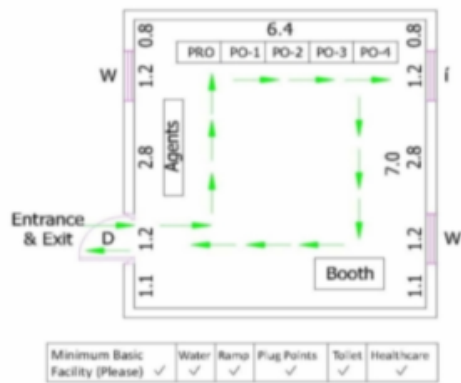

Google Map View

Polling Station Building Front View

Polling Station Front View

ELEVATION

ELEVATION

Cad View

Key MAP View

1 பெயர் : ராமசந்திரன் தந்தை பெயர்: குட்டன் பிள்ளை வீட்டு எண் : 1 வயது : 62 பாலினம் : ஆண் Photo is available	RIV3026424	2 பெயர் : சாந்தி கணவர் பெயர்: ரமேஷ் வீட்டு எண் : 1 வயது : 60 பாலினம் : பெண் Photo is available	RIV0025551	3 பெயர் : ராஜேஷ் தந்தை பெயர்: மோகன் வீட்டு எண் : 1 வயது : 51 பாலினம் : ஆண் Photo is available	RIV0923342
4 பெயர் : அசன்முகமது தந்தை பெயர்: சுல்தான்ஹமீத் வீட்டு எண் : 2 வயது : 52 பாலினம் : ஆண் Photo is available	FJT2405595	5 பெயர் : ஹரிஹர வெங்கடேஸ்வரன் தந்தை பெயர்: ராமச்சந்திரன் வீட்டு எண் : 2 வயது : 51 பாலினம் : ஆண் Photo is available	RIV0396283	6 பெயர் : ஹசீனா கணவர் பெயர்: அசன்முகமது வீட்டு எண் : 2 வயது : 47 பாலினம் : பெண் Photo is available	FJT2405603
7 பெயர் : அஷ்மல் முகமது பரிஷ் தந்தை பெயர்: அசன் முகமது வீட்டு எண் : 2 வயது : 30 பாலினம் : ஆண் Photo is available	RIV2270254	8 பெயர் : ஆசிக் முகமது தந்தை பெயர்: அசன் முகமது வீட்டு எண் : 2 வயது : 27 பாலினம் : ஆண் Photo is available	RIV3597796	9 பெயர் : வேணுகோபால் தந்தை பெயர்: கந்தசாமி வீட்டு எண் : 3 வயது : 66 பாலினம் : ஆண் Photo is available	RIV2692325
10 பெயர் : காஞ்சனா தேவி கணவர் பெயர்: வேணுகோபால் வீட்டு எண் : 3 வயது : 58 பாலினம் : பெண் Photo is available	RIV0923482	11 பெயர் : பாலவிக்னேஷ் தந்தை பெயர்: வேணுகோபால் வீட்டு எண் : 3 வயது : 35 பாலினம் : ஆண் Photo is available	RIV0922773	12 பெயர் : ஹென்றி தாம்சன் தந்தை பெயர்: லூயிஸ் மேத்யூ வீட்டு எண் : 3-1 வயது : 36 பாலினம் : ஆண் Photo is available	RIV0327098
13 பெயர் : செந்தில்நாதன் தந்தை பெயர்: சுப்பிரமணியம் வீட்டு எண் : 4 வயது : 73 பாலினம் : ஆண் Photo is available	RIV2692333	14 பெயர் : ராஜேஸ்வரி கணவர் பெயர்: செந்தில்நாதன் வீட்டு எண் : 4 வயது : 67 பாலினம் : பெண் Photo is available	RIV2692341	15 பெயர் : ராமமூர்த்தி தந்தை பெயர்: செந்தில்நாதன் வீட்டு எண் : 4 வயது : 42 பாலினம் : ஆண் Photo is available	FJT0912675
16 பெயர் : ராய்சந்த் தந்தை பெயர்: லால்சந்த் வீட்டு எண் : 5 வயது : 74 பாலினம் : ஆண் Photo is available	RIV3551041	17 பெயர் : விமலா தேவி கணவர் பெயர்: சந்தன்மல் ஜெயின் வீட்டு எண் : 5 வயது : 70 பாலினம் : பெண் Photo is available	RIV3550795	18 பெயர் : பவரி தேவி கணவர் பெயர்: ராய் சந்த் லால்சந்த் வீட்டு எண் : 5 வயது : 67 பாலினம் : பெண் Photo is available	RIV3562519
19 பெயர் : தினேஷ் ஜெயின் தந்தை பெயர்: ராய்சந்த் ஜெயின் வீட்டு எண் : 5 வயது : 54 பாலினம் : ஆண் Photo is available	RIV3553898	20 பெயர் : உஷா கணவர் பெயர்: தினேஷ் ஜெயின் வீட்டு எண் : 5 வயது : 50 பாலினம் : பெண் Photo is available	RIV3551181	21 பெயர் : வீரதீபா கணவர் பெயர்: செல்வராஜ் வீட்டு எண் : 5 வயது : 46 பாலினம் : பெண் Photo is available	RIV0396846
22 பெயர் : ராகேஷ் குமார் தந்தை பெயர்: சந்தன்மல் ஜெயின் வீட்டு எண் : 5 வயது : 42 பாலினம் : ஆண் Photo is available	RIV3550761	23 பெயர் : பிங்கி கவார் கணவர் பெயர்: ராகேஷ் குமார் வீட்டு எண் : 5 வயது : 40 பாலினம் : பெண் Photo is available	RIV3550712	24 பெயர் : ஸ்ரீயா ஜெயின் கணவர் பெயர்: ரோனித் வீட்டு எண் : 5 வயது : 28 பாலினம் : பெண் Photo is available	RIV3535242
25 பெயர் : ரோனித் தந்தை பெயர்: தினேஷ் ஜெயின் வீட்டு எண் : 5 வயது : 27 பாலினம் : ஆண் Photo is available	RIV3535283	26 பெயர் : ரித்திக் ஜெயின் தந்தை பெயர்: தினேஷ் ஜெயின் வீட்டு எண் : 5 வயது : 23 பாலினம் : ஆண் Photo is available	RIV3535234	27 பெயர் : கோவிந்தராஜன் தந்தை பெயர்: ராஜப்பசெட்டியார் வீட்டு எண் : 7 வயது : 79 பாலினம் : ஆண் Photo is available	RIV2692366
28 பெயர் : பிரேமா கணவர் பெயர்: கோவிந்தராஜன் வீட்டு எண் : 7 வயது : 72 பாலினம் : பெண் Photo is available	RIV2692374	29 பெயர் : ரம்யா தந்தை பெயர்: கோவிந்தராஜன் வீட்டு எண் : 7 வயது : 44 பாலினம் : பெண் Photo is available	FJT3761707	30 பெயர் : சரண்யா தந்தை பெயர்: கோவிந்தராஜன் வீட்டு எண் : 7 வயது : 38 பாலினம் : பெண் Photo is available	FJT2405322