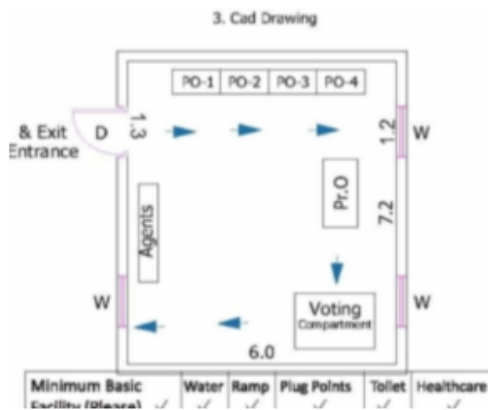

Google Map View

Polling Station Building Front View

Polling Station Front View

Cad View

Key MAP View

1 பெயர் : ராமசுப்ரமணியம் தந்தை பெயர் : மகாலிங்கம் வீட்டு எண் : 1 வயது : 67 பாலினம் : ஆண்	RIV0569210 Photo is available	2 பெயர் : மாலினி கணவர் பெயர் : ராம சுப்ரமணியம் வீட்டு எண் : 1 வயது : 65 பாலினம் : பெண்	RIV0569228 Photo is available	# 3 பெயர் : ஆதித்யசர்மா தந்தை பெயர் : அஜய்குமார் வீட்டு எண் : 1 வயது : 34 பாலினம் : ஆண்	RIV0923854 Photo is available
4 பெயர் : பார்ச்சுவா தந்தை பெயர் : ராஜூ வீட்டு எண் : 1 வயது : 33 பாலினம் : ஆண்	RIV0923888 Photo is available	5 பெயர் : பிரசன்ன வெங்கட் தந்தை பெயர் : ராம சுப்ரமணியம் வீட்டு எண் : 1 வயது : 33 பாலினம் : ஆண்	RIV0569095 Photo is available	6 பெயர் : மதுமிதா தந்தை பெயர் : சத்யநாராயணன் வீட்டு எண் : 1அ ஸ்ரீவாரி அன்மோல் அபார் வயது : 27 பாலினம் : பெண்	RIV3284445 Photo is available
7 பெயர் : காமசுதி தந்தை பெயர் : ராமசுப்ரமணியம் வீட்டு எண் : 1D-89 வயது : 27 பாலினம் : பெண்	RIV2216562 Photo is available	8 பெயர் : சாரதா கணவர் பெயர் : வெங்கடாசலம் வீட்டு எண் : 4 வயது : 72 பாலினம் : பெண்	RIV0923912 Photo is available	9 பெயர் : ரிச்சாதன்னா கணவர் பெயர் : பரத்குமார் வீட்டு எண் : 4 வயது : 39 பாலினம் : பெண்	RIV1043413 Photo is available
10 பெயர் : ஜெயதாரினி கணவர் பெயர் : பாலகணேசன் வீட்டு எண் : 4B வயது : 53 பாலினம் : பெண்	RIV1775386 Photo is available	11 பெயர் : ஹர்ஷினி அஸ்லின் இதரர் பெயர் : பிரகாஷ் எஃ ஷா வீட்டு எண் : 004, ஷிரே சத்யநாராயணா வயது : 63 பாலினம் : பெண்	RIV0923664 Photo is available	12 பெயர் : பாவீன் அஸ்லின் இதரர் பெயர் : பிரகாஷ் எஃ ஷா வீட்டு எண் : 004,ஷர் சத்யநாராயணா வயது : 36 பாலினம் : ஆண்	RIV0923565 Photo is available
13 பெயர் : நிஷித் அஸ்லின் இதரர் பெயர் : பிரகாஷ் எஃ ஷா வீட்டு எண் : 4,ஷர் சத்யநாராயணா வயது : 34 பாலினம் : ஆண்	RIV0924167 Photo is available	14 பெயர் : திலீப் குமார் பி ஷா தந்தை பெயர் : பாபு பாய் ஷா வீட்டு எண் : 5 வயது : 62 பாலினம் : ஆண்	RIV0725986 Photo is available	15 பெயர் : பூஜா லாக்கர் கணவர் பெயர் : நிக்கேட் லாக்கர் வீட்டு எண் : 5C வயது : 35 பாலினம் : பெண்	RIV1393992 Photo is available
16 பெயர் : ராஜாராமன் தந்தை பெயர் : முருகானந்தம் வீட்டு எண் : 11 வயது : 52 பாலினம் : ஆண்	RIV0032847 Photo is available	17 பெயர் : ஸ்ரீதேவி கணவர் பெயர் : ராஜாராமன் வீட்டு எண் : 11 வயது : 49 பாலினம் : பெண்	RIV0032839 Photo is available	18 பெயர் : ஸ்ரீநிதி தந்தை பெயர் : ராஜாராமன் வீட்டு எண் : 11 வயது : 21 பாலினம் : பெண்	RIV3470275 Photo is available
19 பெயர் : ரவிசந்தர் தந்தை பெயர் : பாலசுப்பிரமணியம் வீட்டு எண் : 20 வயது : 67 பாலினம் : ஆண்	RIV0726117 Photo is available	20 பெயர் : கைலாஷா ரவிசந்தர் கணவர் பெயர் : ரவிசந்தர் வீட்டு எண் : 20 வயது : 61 பாலினம் : பெண்	RIV0725994 Photo is available	21 பெயர் : சரத்சந்தர் தந்தை பெயர் : ரவிசந்தர் வீட்டு எண் : 20 வயது : 35 பாலினம் : ஆண்	RIV0726059 Photo is available
S 22 பெயர் : ஷம்பலி ரவிசந்தர் தந்தை பெயர் : ரவிசந்தர் வீட்டு எண் : 20 வயது : 32 பாலினம் : பெண்	RIV0726109 Photo is available	23 பெயர் : யஷர் ஹிரேன் ராதோட தந்தை பெயர் : ஹிரேன் ராதோட வீட்டு எண் : 22 வயது : 23 பாலினம் : பெண்	RIV3276326 Photo is available	S 24 பெயர் : ஏசு சுதீர் ராஜ் தந்தை பெயர் : ஹேமராஜ் பாநஜீ வீட்டு எண் : 41 ஏ வயது : 64 பாலினம் : ஆண்	RIV3307287 Photo is available
S 25 பெயர் : ராஜஸ்ரீ ஷா கணவர் பெயர் : சுதீர் ராஜ் ஏசு வீட்டு எண் : 41 ஏ வயது : 62 பாலினம் : பெண்	RIV3307444 Photo is available	S 26 பெயர் : வன்ஷிகா சுதீர் ராஜ் தந்தை பெயர் : சுதீர் ராஜ் ஏசு வீட்டு எண் : 41 ஏ வயது : 25 பாலினம் : பெண்	RIV3307428 Photo is available	27 பெயர் : ரித்தேஷ் மேத்தா தந்தை பெயர் : ஹிராசந்த் மேத்தா வீட்டு எண் : 42 வயது : 49 பாலினம் : ஆண்	RIV1397223 Photo is available
28 பெயர் : காஜல் கணவர் பெயர் : ரித்திஷ் வீட்டு எண் : 42 வயது : 47 பாலினம் : பெண்	RIV1337732 Photo is available	29 பெயர் : அமீத் குமார் தந்தை பெயர் : உத்தம் சந்த் வீட்டு எண் : 42 வயது : 46 பாலினம் : ஆண்	RIV3157443 Photo is available	30 பெயர் : சவிதா கணவர் பெயர் : அமீத் குமார் வீட்டு எண் : 42 வயது : 44 பாலினம் : பெண்	RIV3157385 Photo is available