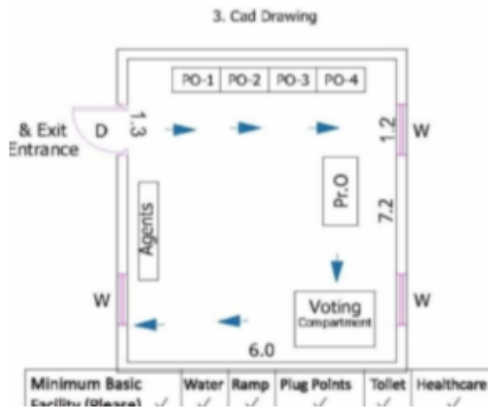

Cad View

Key MAP View