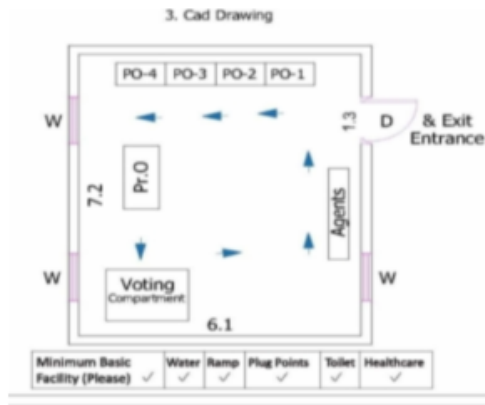

Google Map View

Polling Station Building Front View

Polling Station Front View

Cad View

Key MAP View

1 பெயர் : பர்வாதநாதன் தந்தை பெயர்: சுப்ரமணியன் வீட்டு எண் : 1 வயது : 83 பாலினம் : ஆண் Photo is available	RIV3195872	2 பெயர் : பர்க்கா அகர்வால் கணவர் பெயர்: நீர்ஜ் அகர்வால் வீட்டு எண் : 1 வயது : 50 பாலினம் : பெண் Photo is available	RIV1337948	3 பெயர் : சமர்ஜித் தந்தை பெயர்: சத்யநாராயணன் வீட்டு எண் : 1 வயது : 34 பாலினம் : ஆண் Photo is available	RIV1337971
4 பெயர் : சாஸ்வத் தந்தை பெயர்: சத்யநாராயணன் வீட்டு எண் : 1 வயது : 30 பாலினம் : ஆண் Photo is available	RIV1338003	5 பெயர் : எஸ் தனன்ஜெயன் தந்தை பெயர்: கே சந்திரமோகன் வீட்டு எண் : 1எ1,அருக் ஶ்க்வேவ வயது : 20 பாலினம் : ஆண் Photo is available	RIV3556891	6 பெயர் : சுந்தர் தந்தை பெயர்: சுப்ரமணியன் வீட்டு எண் : 1Dமேபிலோவேர் வயது : 68 பாலினம் : ஆண் Photo is available	RIV3122926
7 பெயர் : பூங்கோதை கணவர் பெயர்: சுந்தர் வீட்டு எண் : 1Dமேபிலோவேர் வயது : 62 பாலினம் : பெண் Photo is available	RIV3122959	8 பெயர் : கவிதா கணவர் பெயர்: கௌதம்சந்த் வீட்டு எண் : 2 வயது : 50 பாலினம் : பெண் Photo is available	RIV2965002	9 பெயர் : தர்ஷன் ஜி தந்தை பெயர்: கௌதம் சாத் வீட்டு எண் : 2-ஏ வயது : 23 பாலினம் : ஆண் Photo is available	RIV3578671
10 பெயர் : நிமிஷ் பாந்பாலியா தாயின் பெயர்: அனுராதா பாந்பாலியா வீட்டு எண் : 2/B,Mayflower Meadows வயது : 25 பாலினம் : ஆண் Photo is available	RIV3287166	11 பெயர் : சுசிலா தேவி சனானி தந்தை பெயர்: பரமேஷ்மர் தயால் அகர்வால் வீட்டு எண் : 2எ1/94,டக் வ்யூ, அடுக்ககம் வயது : 74 பாலினம் : பெண் Photo is available	RIV3574183	12 பெயர் : சுனில் குமார் சனானி இதரர் பெயர்: ஸ்ஜி தேவி சனானி வீட்டு எண் : 2எ1/94,டக் வ்யூ, அடுக்ககம், வயது : 55 பாலினம் : ஆண் Photo is available	RIV3570777
13 பெயர் : சஞ்சு தேவி சனானி கணவர் பெயர்: சுனில் குமார் சனானி வீட்டு எண் : 2எ1/94,டக் வ்யூ, அடுக்ககம், வயது : 53 பாலினம் : பெண் Photo is available	RIV3579281	14 பெயர் : நிதின் சனானி தந்தை பெயர்: சுனில் குமார் சனானி வீட்டு எண் : 2எ1/94,டக் வ்யூ, அடுக்ககம், வயது : 32 பாலினம் : ஆண் Photo is available	RIV3560414	15 பெயர் : அங்கிதா சனானி தந்தை பெயர்: சுனில் குமார் சனானி வீட்டு எண் : 2எ1/94 டக் விய் அடுக்கம் வயது : 25 பாலினம் : பெண் Photo is available	RIV3482890
16 பெயர் : அகிலா ஜெயின் தந்தை பெயர்: அரவிந்த் ஜெயின் வீட்டு எண் : 2-ஈ மைஃப்லௌளர் மீடௌஸ் வயது : 37 பாலினம் : ஆண் Photo is available	RIV3306891	17 பெயர் : நீலேஷ்குமார் விமல்சந்த் தந்தை பெயர்: விமல் சந்த் சுரானா வீட்டு எண் : 2இ வயது : 59 பாலினம் : ஆண் Photo is available	RIV1092774	18 பெயர் : சுசிதா நீலேஷ்குமார் சுரண் கணவர் பெயர்: நீலேஷ்குமார் வீமால்சந்த் சுரண் வீட்டு எண் : 2 இ வயது : 58 பாலினம் : பெண் Photo is available	RIV1092667
19 பெயர் : பாலக் நிலேஸ் சுரானா தந்தை பெயர்: நிலேஸ் சுரானா வீட்டு எண் : 2E வயது : 33 பாலினம் : பெண் Photo is available	RIV1092717	20 பெயர் : நிதின் நிலேஸ் சுரானா தந்தை பெயர்: நிலேஸ் சுரானா வீட்டு எண் : 2E வயது : 31 பாலினம் : பெண் Photo is available	RIV1092691	21 பெயர் : சாந்தி கணவர் பெயர்: ரெங்கநாத் வீட்டு எண் : 2,GF வயது : 48 பாலினம் : பெண் Photo is available	RIV3066024
22 பெயர் : ஸ்பிரதா பன்சால் தந்தை பெயர்: அமித் பன்சால் வீட்டு எண் : 3ஏ வயது : 26 பாலினம் : பெண் Photo is available	RIV3655826	23 பெயர் : அனன்யா பன்சால் தந்தை பெயர்: அமித் பன்சால் வீட்டு எண் : 3ஏ வயது : 20 பாலினம் : பெண் Photo is available	RIV3655743	24 பெயர் : சையது பசலுதீன் சையது ஹசானுதீன் தந்தை பெயர்: சையது ஹசானுதீன் வீட்டு எண் : 4 வயது : 56 பாலினம் : ஆண் Photo is available	RIV3482452
# 25 பெயர் : பர்வீன் சையது பசலுதீன் சையது பசலுதீன் தந்தை பெயர்: சையது பசலுதீன் பாதர் வீட்டு எண் : 4 வயது : 26 பாலினம் : பெண் Photo is available	RIV3482460	26 பெயர் : பரீத கணவர் பெயர்: சையத் ஷஜலுதீன் வீட்டு எண் : 4ஏ வயது : 49 பாலினம் : பெண் Photo is available	RIV3482445	27 பெயர் : தீபக் ரோச் சக்ராணி தந்தை பெயர்: ரோச் வீட்டு எண் : 4D வயது : 65 பாலினம் : ஆண் Photo is available	RIV0617688
28 பெயர் : கோமல் டி ஆர் சக்ராணி கணவர் பெயர்: தீபக் ரோச் சக்ராணி வீட்டு எண் : 4D வயது : 59 பாலினம் : பெண் Photo is available	RIV0617662	29 பெயர் : கிரிஷ் ஜெயின் தந்தை பெயர்: கமலேஷ் குமார் ஜெயின் வீட்டு எண் : 4வ் வயது : 20 பாலினம் : ஆண் Photo is available	RIV3648003	30 பெயர் : டோலி கணவர் பெயர்: சுபம் மேத்தா வீட்டு எண் : 10-160-169 வயது : 28 பாலினம் : பெண் Photo is available	RIV3475704