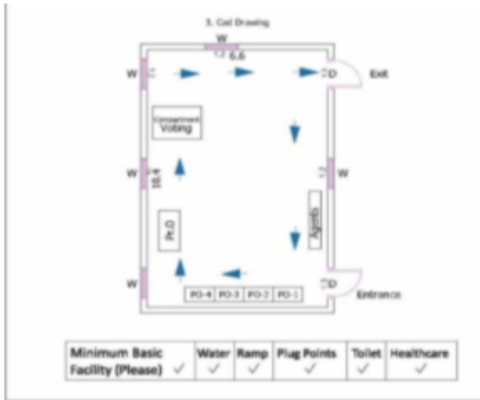

Google Map View

Polling Station Building Front View

Polling Station Front View

Cad View

Key MAP View

1 பெயர் : செந்தில் வடிவேலு தந்தை பெயர்: ஜெயசீலன் வீட்டு எண் : 1A வயது : 52 பாலினம் : ஆண்	RIV0617886 Photo is available	2 பெயர் : நிய கல்யாணி கணவர் பெயர்: சாமிநாதன் வீட்டு எண் : 1எீ வயது : 68 பாலினம் : பெண்	RIV3162153 Photo is available	3 பெயர் : ரஜினி லாட்டர் கணவர் பெயர்: பதம் சந்த் லாட்டர் வீட்டு எண் : 2b வயது : 57 பாலினம் : பெண்	RIV2216638 Photo is available
4 பெயர் : பதம் சந்த் லாட்டர் தந்தை பெயர்: மங்களால் லாட்டர் வீட்டு எண் : 2-b வயது : 62 பாலினம் : ஆண்	RIV2216653 Photo is available	5 பெயர் : பூந்தர் தந்தை பெயர்: குமாரசாமி வீட்டு எண் : 3-C வயது : 62 பாலினம் : ஆண்	FJT0850545 Photo is available	6 பெயர் : சம்புக்தா தந்தை பெயர்: பூந்தர் வீட்டு எண் : 3எீ/82 வயது : 25 பாலினம் : பெண்	RIV2423549 Photo is available
7 பெயர் : காஜல் டிப்பர்வால் கணவர் பெயர்: அணுபல் டிப்பர்வால் வீட்டு எண் : 4-AB வயது : 36 பாலினம் : பெண்	RIV3088192 Photo is available	8 பெயர் : அனுரகி டிப்ரேவால் தந்தை பெயர்: ரமேஷ்குமார் டிப்ரேவால் வீட்டு எண் : 4-AB வயது : 34 பாலினம் : ஆண்	RIV3088176 Photo is available	9 பெயர் : விஷால் குமார் சா தந்தை பெயர்: சாந்திலால் வீட்டு எண் : 4சி 4வது தளம், வயது : 35 பாலினம் : ஆண்	RIV3634318 Photo is available
10 பெயர் : தினகர் தந்தை பெயர்: பாலகிருஷ்ணன் வீட்டு எண் : 5 வயது : 23 பாலினம் : ஆண்	RIV3160488 Photo is available	11 பெயர் : மிலன் ஆர் ஷா தந்தை பெயர்: ஆர் எம் ஷா வீட்டு எண் : 8 வயது : 71 பாலினம் : ஆண்	RIV0924530 Photo is available	12 பெயர் : ஜெய பூீ எம் ஷா தந்தை பெயர்: மிலன் ஆர் ஷா வீட்டு எண் : 8 வயது : 70 பாலினம் : பெண்	RIV0924688 Photo is available
13 பெயர் : பிரஷான்ட் எம் ஷா தந்தை பெயர்: மிலன் ஆர் ஷா வீட்டு எண் : 8 வயது : 41 பாலினம் : ஆண்	RIV0924787 Photo is available	14 பெயர் : மஞ்சு தேவி கணவர் பெயர்: சங்கர் பூரோஹித் வீட்டு எண் : 13-ஏ வயது : 46 பாலினம் : பெண்	RIV3255809 Photo is available	15 பெயர் : வசந்த் எம் ஆனந்த் தந்தை பெயர்: ஆனந்த் வீட்டு எண் : 14 வயது : 43 பாலினம் : ஆண்	RIV0618009 Photo is available
16 பெயர் : ரோஹினி கார்த்திகேயன் கணவர் பெயர்: கார்த்திகேயன் வீட்டு எண் : 17 வயது : 37 பாலினம் : பெண்	RIV3505732 Photo is available	17 பெயர் : மீனா உன்னி கணவர் பெயர்: கிருஸ்ணன் உன்னி வீட்டு எண் : 19 வயது : 65 பாலினம் : பெண்	RIV1686138 Photo is available	18 பெயர் : பினூஸ் உன்னி தந்தை பெயர்: கிருஸ்ணன் உன்னி வீட்டு எண் : 19 வயது : 42 பாலினம் : ஆண்	RIV1686153 Photo is available
19 பெயர் : மனோரமா கணவர் பெயர்: ஜெகதீசன் வீட்டு எண் : 20 வயது : 77 பாலினம் : பெண்	RIV2216646 Photo is available	20 பெயர் : ஹீனா ஆச்சார்யா கணவர் பெயர்: அசோக் ஆச்சார்யா வீட்டு எண் : 22ஏ வயது : 51 பாலினம் : பெண்	RIV3157278 Photo is available	21 பெயர் : பூனம் கணவர் பெயர்: ரஞ்சித் வீட்டு எண் : 23 வயது : 72 பாலினம் : பெண்	RIV2310696 Photo is available
22 பெயர் : அப்ரீன் பாத்திமா தந்தை பெயர்: முகமது யுனஸ் வீட்டு எண் : 25டி வயது : 26 பாலினம் : பெண்	RIV3067873 Photo is available	23 பெயர் : பிரகாஷ் தந்தை பெயர்: வினாயகம் வீட்டு எண் : 29 வயது : 30 பாலினம் : ஆண்	RIV1239821 Photo is available	24 பெயர் : முஹமத் முஸ்தபா தந்தை பெயர்: முகம்மது ஹனீப் வீட்டு எண் : West Bashiakaralu Roat வயது : 79 பாலினம் : ஆண்	RIV3466356 Photo is available
25 பெயர் : மும்தாஜ் கணவர் பெயர்: மொகமெத் முஸ்தபா வீட்டு எண் : 36 வயது : 75 பாலினம் : பெண்	RIV2482263 Photo is available	26 பெயர் : அபுதாஹிர் தந்தை பெயர்: முகம்மது முஸ்தபா வீட்டு எண் : 36 வயது : 47 பாலினம் : ஆண்	RIV3448065 Photo is available	27 பெயர் : ரசினா பர்வீன் தந்தை பெயர்: முஹமத் முஸ்தபா வீட்டு எண் : 36 வயது : 44 பாலினம் : பெண்	RIV2381929 Photo is available
28 பெயர் : மதுசூதன் தந்தை பெயர்: வரதராஜன் வீட்டு எண் : 36 வயது : 30 பாலினம் : ஆண்	RIV3325917 Photo is available	29 பெயர் : ராஜேந்திரன் தந்தை பெயர்: அவதார் வீட்டு எண் : 46-47 வயது : 67 பாலினம் : ஆண்	RIV1092899 Photo is available	30 பெயர் : மோகன கலா கணவர் பெயர்: ரஜேந்திரன் வீட்டு எண் : 46-47 வயது : 62 பாலினம் : பெண்	RIV1092865 Photo is available