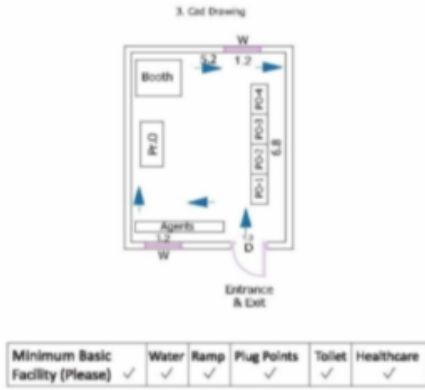

Google Map View

Polling Station Building Front View

Polling Station Front View

Cad View

Key MAP View

1 பெயர் : உன்னம்மாள் கணவர் பெயர்: கணபதி வீட்டு எண் : 1ஏ வயது : 94 பாலினம் : பெண் Photo is available	RIV3274610	2 பெயர் : கனகாசலம் இதரர் பெயர்: ஜுகத வீட்டு எண் : 1ஏ வயது : 63 பாலினம் : ஆண் Photo is available	RIV3421567	3 பெயர் : ஜுகதா கணவர் பெயர்: கற்காசஆலம் வீட்டு எண் : 1ஏ வயது : 50 பாலினம் : பெண் Photo is available	RIV3274644
4 பெயர் : ஜெய் ஹரி தாயின் பெயர்: ஜுகதா வீட்டு எண் : 1ஏ வயது : 22 பாலினம் : ஆண் Photo is available	RIV3424108	5 பெயர் : அருணாசலம் தந்தை பெயர்: வெள்ளிக்கிரிசெட்டியார் வீட்டு எண் : 2 வயது : 80 பாலினம் : ஆண் Photo is available	RIV2706968	6 பெயர் : அம்சவேணி கணவர் பெயர்: அருணாசலம் வீட்டு எண் : 2 வயது : 73 பாலினம் : பெண் Photo is available	RIV2706976
7 பெயர் : பிரகாஷ் குமார் போதரா தந்தை பெயர்: சோதமால் போதரா வீட்டு எண் : 2ஏ வயது : 58 பாலினம் : ஆண் Photo is available	RIV3250966	8 பெயர் : குசும் போதரா கணவர் பெயர்: பிரகாஷ் குமார் போதரா வீட்டு எண் : 2ஏ வயது : 52 பாலினம் : பெண் Photo is available	RIV3251147	9 பெயர் : பாவனா போதரா தந்தை பெயர்: பிரகாஷ் குமார் போதரா வீட்டு எண் : 2ஏ வயது : 33 பாலினம் : பெண் Photo is available	RIV3251634
10 பெயர் : ஸ்வேீ போதரா கணவர் பெயர்: போதரா வீட்டு எண் : 2ஏ வயது : 31 பாலினம் : பெண் Photo is available	RIV3250727	11 பெயர் : சிராக் போதரா தந்தை பெயர்: பிரகாஷ் குமார் போதரா வீட்டு எண் : 2ஏ வயது : 31 பாலினம் : ஆண் Photo is available	RIV3425246	12 பெயர் : ஹேமந்த் குமார் போதரா தந்தை பெயர்: பரக்லாஹ குமார் போதரா வீட்டு எண் : 2ஏ வயது : 26 பாலினம் : ஆண் Photo is available	RIV3213584
13 பெயர் : பிரபாவதி தந்தை பெயர்: ஹரிஷ்குமார் வீட்டு எண் : 3 வயது : 49 பாலினம் : பெண் Photo is available	RIV3069911	14 பெயர் : வெங்கடேஷ் தந்தை பெயர்: அய்யாசாமி வீட்டு எண் : 4 வயது : 58 பாலினம் : ஆண் Photo is available	RIV2707008	15 பெயர் : பிரபாவதி கணவர் பெயர்: வெங்கடேஷ் வீட்டு எண் : 4 வயது : 55 பாலினம் : பெண் Photo is available	RIV2707016
16 பெயர் : சாஜீதா தந்தை பெயர்: சாகுல் அமீது வீட்டு எண் : 4 வயது : 32 பாலினம் : பெண் Photo is available	RIV1338615	17 பெயர் : பவித்ரா தந்தை பெயர்: வெங்கடேஷ் வீட்டு எண் : 4 வயது : 30 பாலினம் : பெண் Photo is available	RIV1338623	18 பெயர் : கௌதம்குமார் தந்தை பெயர்: ரூப்சந்தப் வீட்டு எண் : 4ஏ,4வது தளம் வயது : 54 பாலினம் : ஆண் Photo is available	FJT2412484
19 பெயர் : மஞ்சு கணவர் பெயர்: கௌதம் குமார் வீட்டு எண் : 4ஏ,4வது தளம் வயது : 50 பாலினம் : பெண் Photo is available	FJT2412492	20 பெயர் : கௌஷிக் கேதாரி தந்தை பெயர்: கௌதம்குமார் வீட்டு எண் : 4ஏ,4வது தளம் வயது : 29 பாலினம் : ஆண் Photo is available	RIV1425586	21 பெயர் : ஸ்ருஷ்டி கோதாரி கௌ தந்தை பெயர்: கௌதம் குமார் வீட்டு எண் : 4ஏ,4வது தளம் வயது : 24 பாலினம் : பெண் Photo is available	RIV3104973
22 பெயர் : குமார் தந்தை பெயர்: சச்சிதானந்தன் வீட்டு எண் : 5 வயது : 65 பாலினம் : ஆண் Photo is available	RIV3209343	23 பெயர் : சுவாதி தந்தை பெயர்: குமார் வீட்டு எண் : 5 வயது : 31 பாலினம் : பெண் Photo is available	RIV1242411	24 பெயர் : செளமயா தந்தை பெயர்: குமார் வீட்டு எண் : 5 வயது : 30 பாலினம் : பெண் Photo is available	RIV1831643
25 பெயர் : பாலமுரளி தந்தை பெயர்: கண்ணன் வீட்டு எண் : 5-1 வயது : 52 பாலினம் : ஆண் Photo is available	FJT0814111	26 பெயர் : பரீரா கணவர் பெயர்: சாகுல்ஹமீது வீட்டு எண் : 5-2 வயது : 50 பாலினம் : பெண் Photo is available	RIV2707032	27 பெயர் : லைலா கணவர் பெயர்: குமார் வீட்டு எண் : 5-7 வயது : 48 பாலினம் : பெண் Photo is available	FJT0849703
28 பெயர் : கோபாலன் தந்தை பெயர்: பர்வதகவுண்டர் வீட்டு எண் : 6 வயது : 83 பாலினம் : ஆண் Photo is available	FJT2450773	29 பெயர் : முத்துலட்சுமி கணவர் பெயர்: கோபாலன் வீட்டு எண் : 6 வயது : 73 பாலினம் : பெண் Photo is available	RIV2707040	30 பெயர் : செந்தில்குமார் தந்தை பெயர்: கோபாலன் வீட்டு எண் : 6 வயது : 53 பாலினம் : ஆண் Photo is available	RIV2707057