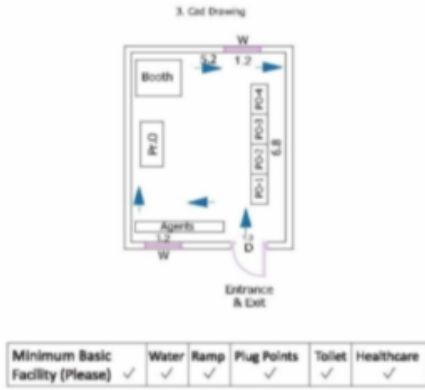

Google Map View

Polling Station Building Front View

Polling Station Front View

Cad View

Key MAP View

1 பெயர் : பிரபு சி எஸ் கே தந்தை பெயர்: சுப்ரமணியம் வீட்டு எண் : 1-1 வயது : 70 பாலினம் : ஆண் Photo is available	RIV2709988	2 பெயர் : சாரதாபிரபு கணவர் பெயர்: பிரபு வீட்டு எண் : 1-1 வயது : 67 பாலினம் : பெண் Photo is available	RIV2709996	3 பெயர் : மகேஷ்பிரபு தந்தை பெயர்: பிரபு வீட்டு எண் : 1-1 வயது : 44 பாலினம் : ஆண் Photo is available	FJT2448611
4 பெயர் : ஆஷா குப்தா கணவர் பெயர்: மகேந்திரகுமார் குப்தா வீட்டு எண் : 1/2 வயது : 76 பாலினம் : பெண் Photo is available	RIV3404522	5 பெயர் : மகேந்திரகுமார் குப்தா தந்தை பெயர்: ஹனுமன்தாஸ் குப்தா வீட்டு எண் : 1/2 வயது : 74 பாலினம் : ஆண் Photo is available	RIV3404548	6 பெயர் : பாரத் குப்தா தந்தை பெயர்: மகேந்திரகுமார் குப்தா வீட்டு எண் : 1-2 வயது : 50 பாலினம் : ஆண் Photo is available	RIV3404563
7 பெயர் : பாயல் குப்தா இதரர் பெயர்: பாயல் குப்தா வீட்டு எண் : 1/3 வயது : 47 பாலினம் : பெண் Photo is available	RIV3304656	8 பெயர் : திருல் குப்தா இதரர் பெயர்: பாரத் குப்தா வீட்டு எண் : 1/3 வயது : 46 பாலினம் : ஆண் Photo is available	RIV3304615	9 பெயர் : தன்மய் குப்தா இதரர் பெயர்: பாரத் குப்தா வீட்டு எண் : 1/3 வயது : 23 பாலினம் : ஆண் Photo is available	RIV3304631
10 பெயர் : ராஜேந்திரன் தந்தை பெயர்: வேலுச்சாமி வீட்டு எண் : 1/89 வயது : 65 பாலினம் : ஆண் Photo is available	RIV3106796	11 பெயர் : கனேஷ் தந்தை பெயர்: ராஜேந்திரன் வீட்டு எண் : 1/89 வயது : 40 பாலினம் : ஆண் Photo is available	RIV3106747	12 பெயர் : மெர்சி மரகதம் பால் கணவர் பெயர்: பால் வீட்டு எண் : 2 வயது : 80 பாலினம் : பெண் Photo is available	RIV0926972
13 பெயர் : பாலசுப்ரமணியம் தந்தை பெயர்: நடராஜ் வீட்டு எண் : 2 வயது : 67 பாலினம் : ஆண் Photo is available	RIV3608080	14 பெயர் : சபாபதி தந்தை பெயர்: ஆறுமுகம் வீட்டு எண் : 2 வயது : 55 பாலினம் : ஆண் Photo is available	FJT0812099	15 பெயர் : சுமதி கணவர் பெயர்: சபாபதி வீட்டு எண் : 2 வயது : 53 பாலினம் : பெண் Photo is available	FJT0812115
16 பெயர் : ஷ்ரீலேகா கணவர் பெயர்: பாலசுப்ரமணியம் வீட்டு எண் : 2 வயது : 49 பாலினம் : பெண் Photo is available	RIV3608056	17 பெயர் : ஸ்வேதா கணவர் பெயர்: மகேஷ் பிரபு வீட்டு எண் : 2 வயது : 42 பாலினம் : பெண் Photo is available	RIV3425188	18 பெயர் : ஹரிணி தந்தை பெயர்: சபாபதி வீட்டு எண் : 2 வயது : 28 பாலினம் : பெண் Photo is available	RIV1776491
19 பெயர் : அபிநயா தந்தை பெயர்: பாலசுப்ரமணியம் வீட்டு எண் : 2 வயது : 22 பாலினம் : பெண் Photo is available	RIV3608148	20 பெயர் : நளினாதேவி கணவர் பெயர்: குமாரவேல் வீட்டு எண் : 2/77 வயது : 83 பாலினம் : பெண் Photo is available	RIV2710002	21 பெயர் : கலாமணி கணவர் பெயர்: செல்வராஜ் வீட்டு எண் : 3 வயது : 58 பாலினம் : பெண் Photo is available	RIV2710036
22 பெயர் : விக்னேஷ் தந்தை பெயர்: செல்வராஜ் வீட்டு எண் : 3 வயது : 39 பாலினம் : ஆண் Photo is available	FJT2450765	23 பெயர் : முருகானந்தம் தந்தை பெயர்: செல்வராஜ் வீட்டு எண் : 3 வயது : 38 பாலினம் : ஆண் Photo is available	FJT3711967	24 பெயர் : கிரிதாரிலால்மோட்வாணி தந்தை பெயர்: ராமன்தாஸ்மோட்வாணி வீட்டு எண் : 4-1-1 வயது : 67 பாலினம் : ஆண் Photo is available	FJT3338274
25 பெயர் : லக்ஷ்மிமோட்வாணி கணவர் பெயர்: கிரிதாரிலால்மோட்வாணி வீட்டு எண் : 4-1-1 வயது : 65 பாலினம் : பெண் Photo is available	FJT3338233	26 பெயர் : ஏக்தாமோட்வாணி தந்தை பெயர்: கிரிதாரிலால்மோட்வாணி வீட்டு எண் : 4-1-1 வயது : 41 பாலினம் : பெண் Photo is available	FJT3338290	27 பெயர் : பிரேமா கணவர் பெயர்: ராஜசேகர் வீட்டு எண் : 5 வயது : 59 பாலினம் : பெண் Photo is available	FJT3788353
28 பெயர் : ஆனந்த கார்த்திகேயன் ர ராஜா சங்கர் தந்தை பெயர்: ராஜசேகர் வீட்டு எண் : 5 வயது : 39 பாலினம் : ஆண் Photo is available	FJT3788361	29 பெயர் : ஷிவாணி கணவர் பெயர்: ஜயேஸ்குமார் வீட்டு எண் : 5 வயது : 34 பாலினம் : பெண் Photo is available	RIV1094614	30 பெயர் : சரவணகுமார் தந்தை பெயர்: பழனிசாமி வீட்டு எண் : 5/2 வயது : 36 பாலினம் : ஆண் Photo is available	RIV3686284