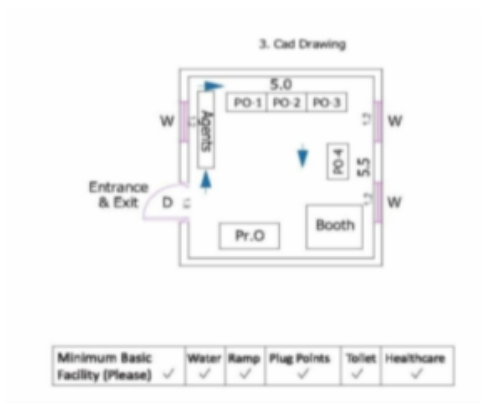

Google Map View

Polling Station Building Front View

Polling Station Front View

ELEVATION

ELEVATION

Cad View

Key MAP View

1 பெயர் : ரேவதி தந்தை பெயர்: ஆனந்தன் வீட்டு எண் : 1 வயது : 26 பாலினம் : பெண் Photo is available	RIV3271491	2 பெயர் : ஜானட் தந்தை பெயர்: ஜாய் வீட்டு எண் : 1 வயது : 24 பாலினம் : பெண் Photo is available	RIV3066362	3 பெயர் : தனலட்சுமி கணவர் பெயர்: ரமேஷ்குமார் வீட்டு எண் : 2 வயது : 45 பாலினம் : பெண் Photo is available	RIV0235838
4 பெயர் : பரத் விக்னேஷ் எல் பி தந்தை பெயர்: பழனி சாமி வீட்டு எண் : 12 வயது : 24 பாலினம் : ஆண் Photo is available	RIV3059409	5 பெயர் : லோகேஷ் தந்தை பெயர்: ஆனந்தன் வீட்டு எண் : 18 வயது : 24 பாலினம் : ஆண் Photo is available	RIV3268745	6 பெயர் : சுகுணா கணவர் பெயர்: ஷங்கர் வீட்டு எண் : 25/216-218 வயது : 61 பாலினம் : பெண் Photo is available	RIV1774157
7 பெயர் : யஷ் ஜைன் தந்தை பெயர்: சுனில் குமார் வீட்டு எண் : 25 A வயது : 24 பாலினம் : ஆண் Photo is available	RIV3059458	8 பெயர் : வைஷ்ணவி தந்தை பெயர்: ரமேஷ் குமார் வீட்டு எண் : 28 வயது : 24 பாலினம் : பெண் Photo is available	RIV3271079	9 பெயர் : கல்பனா தந்தை பெயர்: பழனிசாமி வீட்டு எண் : 43 வயது : 25 பாலினம் : பெண் Photo is available	RIV3159787
10 பெயர் : பாபு தந்தை பெயர்: மாசிலாமணி வீட்டு எண் : 50/150 வயது : 25 பாலினம் : ஆண் Photo is available	RIV3078755	11 பெயர் : ஸ்ரீ சஞ்சய் தந்தை பெயர்: ஆறுமுகம் வீட்டு எண் : 50/150 வயது : 24 பாலினம் : ஆண் Photo is available	RIV3027349	12 பெயர் : நவீன்குமார் தந்தை பெயர்: வேலுமணி வீட்டு எண் : 51 வயது : 25 பாலினம் : ஆண் Photo is available	RIV3059474
13 பெயர் : கோமதி தந்தை பெயர்: கணேஷ் வீட்டு எண் : 52 வயது : 26 பாலினம் : பெண் Photo is available	RIV3078854	14 பெயர் : தில்யா பாரதி தந்தை பெயர்: கணேஷ் வீட்டு எண் : 52 வயது : 24 பாலினம் : பெண் Photo is available	RIV3026127	15 பெயர் : அனுசுயா கணவர் பெயர்: பழனிசாமி வீட்டு எண் : 56 வயது : 68 பாலினம் : பெண் Photo is available	RIV3156452
16 பெயர் : பழனிசாமி தந்தை பெயர்: வடிவேல் ஸேட்டியர் வீட்டு எண் : 56 வயது : 48 பாலினம் : ஆண் Photo is available	RIV3156361	17 பெயர் : நிஷாந்த் தந்தை பெயர்: சுகுமார் குழந்தைவேல் வீட்டு எண் : 57 A வயது : 24 பாலினம் : ஆண் Photo is available	RIV3057932	18 பெயர் : தர்ஷணா தந்தை பெயர்: சிவக்குமார் வீட்டு எண் : 60 வயது : 29 பாலினம் : பெண் Photo is available	RIV1339654
19 பெயர் : சேதுபதி தந்தை பெயர்: லோகநாதன் வீட்டு எண் : 61/6 வயது : 25 பாலினம் : ஆண் Photo is available	RIV3059565	20 பெயர் : மகேஸ்வரன் தந்தை பெயர்: சென்னியப்பன் வீட்டு எண் : 64 வயது : 24 பாலினம் : ஆண் Photo is available	RIV3066321	21 பெயர் : கபிலன் தந்தை பெயர்: செல்வம் வீட்டு எண் : 64 வயது : 24 பாலினம் : ஆண் Photo is available	RIV3268083
22 பெயர் : கோகுல் தந்தை பெயர்: செல்வம் வீட்டு எண் : 64/226 வயது : 26 பாலினம் : ஆண் Photo is available	RIV2401339	23 பெயர் : மகேஸ்வரி கணவர் பெயர்: பழனிசாமி வீட்டு எண் : 65/3 வயது : 43 பாலினம் : பெண் Photo is available	RIV3107604	24 பெயர் : ஜெயா கணவர் பெயர்: சீனிவாசன் வீட்டு எண் : 65/5 வயது : 47 பாலினம் : பெண் Photo is available	RIV2325371
25 பெயர் : ஜீவா தந்தை பெயர்: கைலாசநாதர் வீட்டு எண் : 70 வயது : 62 பாலினம் : பெண் Photo is available	RIV0235903	26 பெயர் : பாலசுப்ரமணி தந்தை பெயர்: ராமலிங்கம் வீட்டு எண் : 70 வயது : 54 பாலினம் : ஆண் Photo is available	RIV2716025	27 பெயர் : தமிழரசி கணவர் பெயர்: பாலசுப்ரமணி வீட்டு எண் : 70 வயது : 51 பாலினம் : பெண் Photo is available	FJT2486348
28 பெயர் : ஜெயசெல்வி கணவர் பெயர்: மாசிலாமணி வீட்டு எண் : 70-1 வயது : 61 பாலினம் : பெண் Photo is available	RIV2716033	29 பெயர் : பாலசுப்ரமணி தந்தை பெயர்: பழனிசாமி வீட்டு எண் : 71 வயது : 61 பாலினம் : ஆண் Photo is available	RIV2716041	30 பெயர் : விஜயா கணவர் பெயர்: அப்பாவு வீட்டு எண் : 72-2 வயது : 68 பாலினம் : பெண் Photo is available	FJT2483428