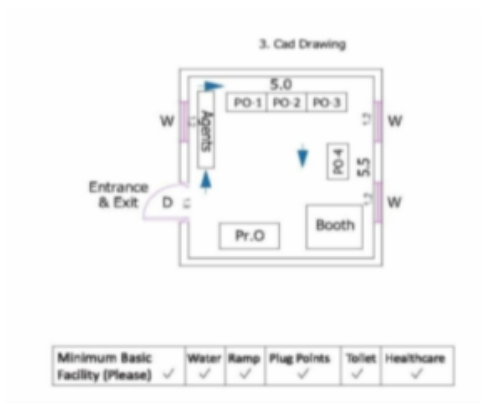

Google Map View

Polling Station Building Front View

Polling Station Front View

ELEVATION

ELEVATION

Cad View

Key MAP View

1 பெயர் : சுப்பிரமணியம் தந்தை பெயர்: ஆறுமுகம் வீட்டு எண் : 1 வயது : 83 பாலினம் : ஆண் Photo is available	RIV2721561	2 பெயர் : குழந்தையம்மாள் கணவர் பெயர்: சுப்பிரமணியம் வீட்டு எண் : 1 வயது : 71 பாலினம் : பெண் Photo is available	RIV2721579	3 பெயர் : சிவக்குமார் தந்தை பெயர்: சுப்பிரமணியம் வீட்டு எண் : 1 வயது : 43 பாலினம் : ஆண் Photo is available	FJT0931790
4 பெயர் : சந்திரராஜ் தந்தை பெயர்: லட்சுமணன் வீட்டு எண் : 1-5 வயது : 41 பாலினம் : ஆண் Photo is available	FJT2474286	5 பெயர் : சண்முகம் தந்தை பெயர்: தேவனக்கவுண்டர் வீட்டு எண் : 3 வயது : 70 பாலினம் : ஆண் Photo is available	RIV2721587	# 6 பெயர் : பார்வதி எம் கணவர் பெயர்: சண்முகம் வீட்டு எண் : 3 வயது : 61 பாலினம் : பெண் Photo is available	RIV2721595
7 பெயர் : ஜெயந்தி தாயின் பெயர்: மீனாட்சி வீட்டு எண் : 5 / 1 வயது : 35 பாலினம் : பெண் Photo is available	RIV0401059	8 பெயர் : பெரியசாமி தந்தை பெயர்: சொக்கலிங்கம் வீட்டு எண் : 6 வயது : 81 பாலினம் : ஆண் Photo is available	RIV2721611	9 பெயர் : ராஜேஸ்வரி கணவர் பெயர்: பெரியசாமி வீட்டு எண் : 6 வயது : 75 பாலினம் : பெண் Photo is available	RIV2721629
10 பெயர் : சொக்கலிங்கம் தந்தை பெயர்: பெரியசாமி வீட்டு எண் : 6 வயது : 42 பாலினம் : ஆண் Photo is available	FJT0889840	11 பெயர் : சத்யநாராயணன் தந்தை பெயர்: ராமநாதன் வீட்டு எண் : 6-C வயது : 65 பாலினம் : ஆண் Photo is available	RIV2721637	12 பெயர் : ராதிகா கணவர் பெயர்: சத்யநாராயணன் வீட்டு எண் : 6-C வயது : 56 பாலினம் : பெண் Photo is available	RIV2721645
# 13 பெயர் : ஸ்ரீயாஸ் தந்தை பெயர்: சத்ய நாராயணன் வீட்டு எண் : 6-c வயது : 28 பாலினம் : ஆண் Photo is available	RIV2270668	14 பெயர் : நாகராஜ் தந்தை பெயர்: வையாபுரி வீட்டு எண் : 7 வயது : 67 பாலினம் : ஆண் Photo is available	RIV2721652	15 பெயர் : சரஸ்வதி கணவர் பெயர்: நாகராஜ் வீட்டு எண் : 7 வயது : 55 பாலினம் : பெண் Photo is available	RIV2721660
16 பெயர் : அமுதவள்ளி கணவர் பெயர்: சிவசுப்ரமணியம் வீட்டு எண் : 7-2 வயது : 50 பாலினம் : பெண் Photo is available	FJT0875179	17 பெயர் : ஸ்வேதா தந்தை பெயர்: செந்தில்குமார் வீட்டு எண் : 7-2/10 வயது : 26 பாலினம் : பெண் Photo is available	RIV2378305	18 பெயர் : நடராஜன் தந்தை பெயர்: வையாபுரிகவுண்டர் வீட்டு எண் : 7-6 வயது : 69 பாலினம் : ஆண் Photo is available	RIV2721686
19 பெயர் : ரேவதி கணவர் பெயர்: நடராஜன் வீட்டு எண் : 7-6 வயது : 61 பாலினம் : பெண் Photo is available	RIV2721694	20 பெயர் : சங்கீதா தந்தை பெயர்: நடராஜன் வீட்டு எண் : 7-6 வயது : 39 பாலினம் : பெண் Photo is available	FJT2473866	21 பெயர் : பிரதீபா தந்தை பெயர்: நடராஜன் வீட்டு எண் : 7-6 வயது : 37 பாலினம் : பெண் Photo is available	FJT3331709
22 பெயர் : அமுல்ராஜ் தந்தை பெயர்: ஆரோக்கியசாமி வீட்டு எண் : 8-2 வயது : 63 பாலினம் : ஆண் Photo is available	RIV2721728	23 பெயர் : ஜெசிந்தாமேரி கணவர் பெயர்: அமுல்ராஜ் வீட்டு எண் : 8-2 வயது : 56 பாலினம் : பெண் Photo is available	RIV2721736	24 பெயர் : சகுந்தலா கணவர் பெயர்: சிவகுமார் வீட்டு எண் : 8/10ஏ வயது : 41 பாலினம் : பெண் Photo is available	FJT2472488
25 பெயர் : பெருமாள் மா தந்தை பெயர்: மாரியப்பன் வீட்டு எண் : 10 டீ வயது : 49 பாலினம் : ஆண் Photo is available	RIV3437647	26 பெயர் : செல்வி பெ கணவர் பெயர்: பெருமாள் வீட்டு எண் : 10 டீ வயது : 45 பாலினம் : பெண் Photo is available	RIV3455268	27 பெயர் : சக்ரவர்த்தி தந்தை பெயர்: பெருமாள் வீட்டு எண் : 11 வயது : 80 பாலினம் : ஆண் Photo is available	RIV2721777
28 பெயர் : செல்வநாயகி கணவர் பெயர்: சக்ரவர்த்தி வீட்டு எண் : 11 வயது : 70 பாலினம் : பெண் Photo is available	RIV2721785	29 பெயர் : பாஸ்கர் தந்தை பெயர்: சக்ரவர்த்தி வீட்டு எண் : 11 வயது : 51 பாலினம் : ஆண் Photo is available	RIV2721793	30 பெயர் : சேகர் தந்தை பெயர்: சக்ரவர்த்தி வீட்டு எண் : 11 வயது : 48 பாலினம் : ஆண் Photo is available	RIV2721801