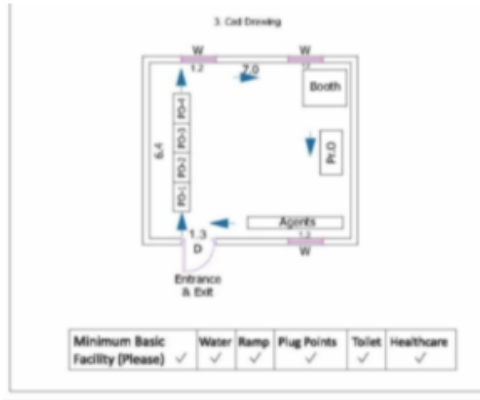

Google Map View

Polling Station Building Front View

Polling Station Front View

Cad View

Key MAP View

1 பெயர் : நந்திகா பூர் தந்தை பெயர்: ரங்கநாதன் வீட்டு எண் : 1-185 வயது : 29 பாலினம் : பெண் Photo is available	RIV1340595	2 பெயர் : பர்வதம் கணவர் பெயர்: சுவாமிநாதன் வீட்டு எண் : 2 வயது : 71 பாலினம் : பெண் Photo is available	RIV1036623	3 பெயர் : அஜய் குமார் தந்தை பெயர்: ஜாகஸ்வர வீட்டு எண் : 5 வயது : 27 பாலினம் : ஆண் Photo is available	RIV3276201
4 பெயர் : தேவி துரை அரசி கணவர் பெயர்: மாகுடல்வரன் வீட்டு எண் : 12 வயது : 52 பாலினம் : பெண் Photo is available	RIV3194479	5 பெயர் : நவீன் குமார் தந்தை பெயர்: மாகுடல்வன் வீட்டு எண் : 12 வயது : 28 பாலினம் : ஆண் Photo is available	RIV3178274	6 பெயர் : செளமியா தந்தை பெயர்: மாகுடல்வரன் வீட்டு எண் : 12 வயது : 26 பாலினம் : பெண் Photo is available	RIV3178415
7 பெயர் : பிரகாஷ் தந்தை பெயர்: பாண்டப்பா வீட்டு எண் : 17-19 வயது : 50 பாலினம் : ஆண் Photo is available	RIV2961548	8 பெயர் : சுமா கணவர் பெயர்: பிரகாஷ் வீட்டு எண் : 17-19 வயது : 42 பாலினம் : பெண் Photo is available	RIV2961530	S 9 பெயர் : லக்ஷ்மிநாதன் தந்தை பெயர்: நாசர்முன் வீட்டு எண் : 20 வயது : 23 பாலினம் : பெண் Photo is available	RIV3635463
10 பெயர் : ரஹ்மான்நாதன் தந்தை பெயர்: கடற்குடேன் மொய்தீன் வீட்டு எண் : 20பு வயது : 30 பாலினம் : ஆண் Photo is available	RIV3215688	11 பெயர் : அதிகா தந்தை பெயர்: மீரான் வீட்டு எண் : 22 வயது : 50 பாலினம் : பெண் Photo is available	RIV2959617	12 பெயர் : கௌசிக் தந்தை பெயர்: கணேசன் வீட்டு எண் : 22 வயது : 29 பாலினம் : ஆண் Photo is available	RIV3277316
13 பெயர் : இராமநாதன் தந்தை பெயர்: சுபரமணியன் வீட்டு எண் : 23/6 வயது : 56 பாலினம் : ஆண் Photo is available	RIV3193943	14 பெயர் : வள்ளிமாலா கணவர் பெயர்: ராமநாதன் வீட்டு எண் : 23/6 வயது : 51 பாலினம் : பெண் Photo is available	RIV3194198	15 பெயர் : கார்த்திக் சுப்பிரமணியன் தந்தை பெயர்: ராமநாதன் வீட்டு எண் : 23/6 வயது : 28 பாலினம் : ஆண் Photo is available	RIV3178340
16 பெயர் : ஜஸ்வரியம் தந்தை பெயர்: ராமநாதன் வீட்டு எண் : 23/6 வயது : 24 பாலினம் : பெண் Photo is available	RIV3178571	17 பெயர் : சக்திவேல் தந்தை பெயர்: தேவராஜ் வீட்டு எண் : 30/1 வயது : 59 பாலினம் : ஆண் Photo is available	IBU2908044	18 பெயர் : ஆரியக்கண்ணன் தந்தை பெயர்: முத்து வீட்டு எண் : 36 வயது : 52 பாலினம் : ஆண் Photo is available	RIV0732784
19 பெயர் : கேசிகா தந்தை பெயர்: முருகன் வீட்டு எண் : 36 வயது : 24 பாலினம் : பெண் Photo is available	RIV3277464	20 பெயர் : கஜேந்திரன் தந்தை பெயர்: தங்கராஜ் வீட்டு எண் : 39 வயது : 51 பாலினம் : ஆண் Photo is available	RIV0402818	21 பெயர் : யோகநந்தினி கணவர் பெயர்: கஜேந்திரன் வீட்டு எண் : 39 வயது : 50 பாலினம் : பெண் Photo is available	RIV0402826
# 22 பெயர் : பிரகாஷ் சந்த் ம தந்தை பெயர்: மான்மல் வீட்டு எண் : 503, நந்தி அபார்ட்மெண்ட். வயது : 68 பாலினம் : ஆண் Photo is available	RIV1688472	# 23 பெயர் : புஷ்பா பி கணவர் பெயர்: பிரகாஷ் சந்த் வீட்டு எண் : 503,நந்தி அபார்ட்மெண்ட். வயது : 66 பாலினம் : பெண் Photo is available	RIV1688381	# 24 பெயர் : நிலேஷ் பி தந்தை பெயர்: பிரகாஷ் சந்த் வீட்டு எண் : 503, நந்தி அபார்ட்மெண்ட். வயது : 46 பாலினம் : ஆண் Photo is available	RIV1688563
# 25 பெயர் : இந்து நி கணவர் பெயர்: நீலேஷ் குமார் வீட்டு எண் : 503, நந்தி அபார்ட்மெண்ட். வயது : 45 பாலினம் : பெண் Photo is available	RIV1688316	26 பெயர் : பவன் கோத்தாரி தந்தை பெயர்: ரூப்சந்த் வீட்டு எண் : 47-1A வயது : 44 பாலினம் : ஆண் Photo is available	RIV1340827	27 பெயர் : ஆர்த்தி கோத்தாரி கணவர் பெயர்: பவன் கோத்தாரி வீட்டு எண் : 47-1A வயது : 39 பாலினம் : பெண் Photo is available	RIV1340629
28 பெயர் : நிர்மலா ராஜேஸ்வரி கணவர் பெயர்: கணேஷ் வீட்டு எண் : 49 வயது : 45 பாலினம் : பெண் Photo is available	RIV0236349	29 பெயர் : சாமிக்கண்ணன் தந்தை பெயர்: ராமர் வீட்டு எண் : 49/4 வயது : 55 பாலினம் : ஆண் Photo is available	RIV3103967	30 பெயர் : லட்சுமி கணவர் பெயர்: சாமிகண்ணன் வீட்டு எண் : 49/4 வயது : 45 பாலினம் : பெண் Photo is available	RIV3103991