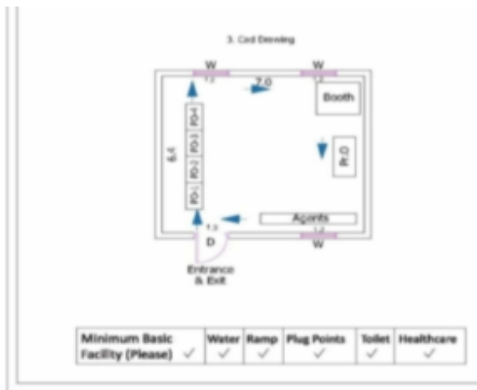

வாக்காளர் பதிவு அலுவலரின்
கையொப்பம்

Nazri Naksha

Google Map View

Polling Station Building Front View

Polling Station Front View

Cad View

Key MAP View

| | | | | | |
|---|------------|---|------------|--|------------|
| 1 பெயர் : ஆனந்தகுமார் தந்தை பெயர் : மாரியப்பன் வீட்டு எண் : 1 வயது : 51 பாலினம் : ஆண் Photo is available | RIV1688878 | 2 பெயர் : பத்மாவதி கணவர் பெயர் : ஆனந்தகுமார் வீட்டு எண் : 1 வயது : 46 பாலினம் : பெண் Photo is available | RIV1688886 | 3 பெயர் : மதுசர்மா கணவர் பெயர் : ஜெகதீஷ்சர்மா வீட்டு எண் : 1-1 வயது : 74 பாலினம் : பெண் Photo is available | RIV2714624 |
| 4 பெயர் : கவிதா தந்தை பெயர் : ஜெகதீஷ்சர்மா வீட்டு எண் : 1-1 வயது : 45 பாலினம் : பெண் Photo is available | RIV2714632 | 5 பெயர் : ஆர்த்தி தந்தை பெயர் : ஜெகதீஷ்சர்மா வீட்டு எண் : 1-1 வயது : 43 பாலினம் : பெண் Photo is available | FJT2504942 | 6 பெயர் : சந்தீப் தந்தை பெயர் : ஜெகதீஷ்சர்மா வீட்டு எண் : 1-1 வயது : 42 பாலினம் : ஆண் Photo is available | FJT2505212 |
| 7 பெயர் : அசோக்குமார் பங்கா தந்தை பெயர் : பாலகிருஷ்ண பங்கா வீட்டு எண் : 2 வயது : 72 பாலினம் : ஆண் Photo is available | RIV1393867 | 8 பெயர் : மஞ்சு பங்கா கணவர் பெயர் : அசோக்குமார் பங்கா வீட்டு எண் : 2 வயது : 70 பாலினம் : பெண் Photo is available | RIV1393875 | 9 பெயர் : ஜெயகுமார் தந்தை பெயர் : சின்னசாமி வீட்டு எண் : 3-1 வயது : 53 பாலினம் : ஆண் Photo is available | RIV2714640 |
| 10 பெயர் : சுப்பிரமணி தந்தை பெயர் : சின்னசாமி வீட்டு எண் : 3-1 வயது : 50 பாலினம் : ஆண் Photo is available | RIV2714657 | 11 பெயர் : மஞ்சளா கணவர் பெயர் : சுப்ரமணியம் வீட்டு எண் : 3-1 வயது : 41 பாலினம் : பெண் Photo is available | FJT2505857 | 12 பெயர் : ஹரீப் தகலா இதரர் பெயர் : மெஹ்மூபா தக்காலா வீட்டு எண் : 3/2 வயது : 65 பாலினம் : ஆண் Photo is available | RIV3071560 |
| 13 பெயர் : மெஹ்மூபா தகலா கணவர் பெயர் : ஹரீப் தக்காலா வீட்டு எண் : 3/2 வயது : 59 பாலினம் : பெண் Photo is available | RIV3071552 | 14 பெயர் : நிர்மலாதேவி தந்தை பெயர் : ஜெயகுமார் வீட்டு எண் : 3-2 வயது : 41 பாலினம் : பெண் Photo is available | RIV0236752 | 15 பெயர் : நிலோ ஃபர் கணவர் பெயர் : நாடிய தக்காலா வீட்டு எண் : 3/2 கமலா ரெசிடென்சி வயது : 36 பாலினம் : பெண் Photo is available | RIV3071545 |
| 16 பெயர் : ஸ்ரீதர் தந்தை பெயர் : பாலகிருஷ்ணன் வீட்டு எண் : 3-4 வயது : 59 பாலினம் : ஆண் Photo is available | RIV2714673 | 17 பெயர் : மாயகௌரி கணவர் பெயர் : ஸ்ரீதர் வீட்டு எண் : 3-4 வயது : 49 பாலினம் : பெண் Photo is available | FJT0817908 | 18 பெயர் : வித்யாதேவி கணவர் பெயர் : தீன்தயாள் அகர்வால் வீட்டு எண் : 3-6 வயது : 70 பாலினம் : பெண் Photo is available | RIV2714699 |
| 19 பெயர் : நவீன் அகர்வால் தந்தை பெயர் : தீன்தயாள் அகர்வால் வீட்டு எண் : 3-6 வயது : 49 பாலினம் : ஆண் Photo is available | RIV2714707 | 20 பெயர் : ஜோதி அகர்வால் கணவர் பெயர் : நவீன் அகர்வால் வீட்டு எண் : 3-6 வயது : 47 பாலினம் : பெண் Photo is available | FJT2505873 | 21 பெயர் : கோபாலமஸ்கரா தந்தை பெயர் : முரளிதரமஸ்கரா வீட்டு எண் : 3-7 வயது : 62 பாலினம் : ஆண் Photo is available | FJT2507432 |
| 22 பெயர் : சபிதாமஸ்கரா கணவர் பெயர் : கோபாலமஸ்கரா வீட்டு எண் : 3-7 வயது : 59 பாலினம் : பெண் Photo is available | FJT2507341 | 23 பெயர் : கௌரம்ஸ்கரா தந்தை பெயர் : கோபாலமஸ்கரா வீட்டு எண் : 3-7 வயது : 38 பாலினம் : ஆண் Photo is available | FJT2507374 | 24 பெயர் : திவ்யதர்ஷினி தந்தை பெயர் : ஓம்பிரகாஷ் வீட்டு எண் : 3-8 வயது : 29 பாலினம் : பெண் Photo is available | RIV1243997 |
| 25 பெயர் : அஜிதா ராஜ் தந்தை பெயர் : ஆறுமுகம் வீட்டு எண் : 3-9 வயது : 32 பாலினம் : பெண் Photo is available | RIV0734772 | S 26 பெயர் : சுகா கணவர் பெயர் : மோகன்குமார் வீட்டு எண் : 3B வயது : 50 பாலினம் : பெண் DELETED Photo is available | RIV2171338 | 27 பெயர் : தித்ய அகர்வால் தந்தை பெயர் : நவீன் அகர்வால் வீட்டு எண் : 3டி வயது : 20 பாலினம் : பெண் Photo is available | RIV3680428 |
| 28 பெயர் : சிவபிரகாசம் தந்தை பெயர் : முத்துசாமிமுதலியார் வீட்டு எண் : 5 வயது : 79 பாலினம் : ஆண் Photo is available | RIV2714715 | 29 பெயர் : சந்திரகலா கணவர் பெயர் : சிவகுமார் வீட்டு எண் : 5 வயது : 69 பாலினம் : பெண் Photo is available | RIV2714723 | 30 பெயர் : யோகேஸ்வரன் தந்தை பெயர் : உதயகுமார் வீட்டு எண் : 5 வயது : 40 பாலினம் : ஆண் Photo is available | RIV3282159 |