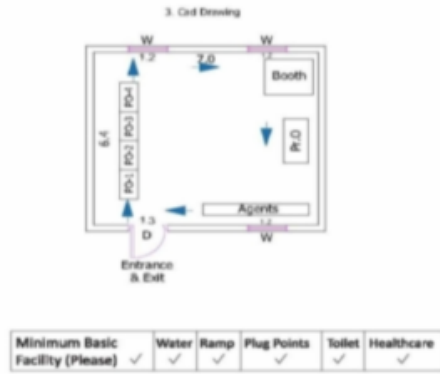

Google Map View

Polling Station Building Front View

Polling Station Front View

Cad View

Key MAP View

1 பெயர் : மூர்த்தி தந்தை பெயர்: சப்பையா வீட்டு எண் : 1x வயது : 58 பாலினம் : ஆண் Photo is available	RIV0736587	2 பெயர் : ராணி கணவர் பெயர்: மூர்த்தி வீட்டு எண் : 1x வயது : 54 பாலினம் : பெண் Photo is available	RIV0736975	3 பெயர் : நித்யா தந்தை பெயர்: மூர்த்தி வீட்டு எண் : 1x வயது : 35 பாலினம் : பெண் Photo is available	RIV0736868
4 பெயர் : சத்யா தந்தை பெயர்: மூர்த்தி வீட்டு எண் : 1x வயது : 32 பாலினம் : பெண் Photo is available	RIV0736595	5 பெயர் : இளங்கோ தந்தை பெயர்: சுப்பரமணி வீட்டு எண் : 3E வயது : 55 பாலினம் : ஆண் Photo is available	FJT2517183	6 பெயர் : மகாலட்சுமி கணவர் பெயர்: இளங்கோவன் வீட்டு எண் : 3E வயது : 55 பாலினம் : பெண் Photo is available	RIV0330589
7 பெயர் : சுந்தரமூர்த்தி தந்தை பெயர்: முத்துசாமி வீட்டு எண் : 4 வயது : 50 பாலினம் : ஆண் Photo is available	RIV0736900	8 பெயர் : மகராசி கணவர் பெயர்: சுந்தரமூர்த்தி வீட்டு எண் : 4 வயது : 45 பாலினம் : பெண் Photo is available	RIV0736918	9 பெயர் : சித்ரா கணவர் பெயர்: முத்துசாமி வீட்டு எண் : 4E வயது : 59 பாலினம் : பெண் Photo is available	RIV0238873
10 பெயர் : தேவி கணவர் பெயர்: அண்ணதுரை வீட்டு எண் : 5E வயது : 55 பாலினம் : பெண் Photo is available	RIV0238865	11 பெயர் : திருமூர்த்தி தந்தை பெயர்: சின்னசாமி வீட்டு எண் : 6E வயது : 71 பாலினம் : ஆண் Photo is available	FJT2513786	12 பெயர் : செல்வி கணவர் பெயர்: திருமூர்த்தி வீட்டு எண் : 6E வயது : 67 பாலினம் : பெண் Photo is available	FJT2513778
13 பெயர் : சீனிவாசன் தந்தை பெயர்: திருமூர்த்தி வீட்டு எண் : 6E வயது : 42 பாலினம் : ஆண் Photo is available	FJT2513877	14 பெயர் : ராமசாமி தந்தை பெயர்: மருதாசலம் வீட்டு எண் : 7E வயது : 72 பாலினம் : ஆண் Photo is available	FJT0816587	15 பெயர் : தீபா கணவர் பெயர்: ஆனந்த் வீட்டு எண் : 8E வயது : 43 பாலினம் : பெண் Photo is available	FJT1703248
16 பெயர் : கணேசன் தந்தை பெயர்: சுப்பிரமணி வீட்டு எண் : 10-06 வயது : 31 பாலினம் : ஆண் Photo is available	RIV0736744	17 பெயர் : ரதிப்பிரியா தந்தை பெயர்: பிரபு வீட்டு எண் : 10A8 வயது : 31 பாலினம் : பெண் Photo is available	RIV1100395	18 பெயர் : பிரபு தந்தை பெயர்: கிருஷ்ணமூர்த்தி வீட்டு எண் : 10-A8 வயது : 62 பாலினம் : ஆண் Photo is available	RIV1100379
19 பெயர் : சாரதா பிரபு கணவர் பெயர்: பிரபு வீட்டு எண் : 10-A8 வயது : 59 பாலினம் : பெண் Photo is available	RIV1100387	20 பெயர் : வேலாயுதம் தந்தை பெயர்: காளியப்பன் வீட்டு எண் : 10E வயது : 66 பாலினம் : ஆண் Photo is available	FJT2514420	21 பெயர் : மீனாட்சி கணவர் பெயர்: வேலாயுதம் வீட்டு எண் : 10E வயது : 61 பாலினம் : பெண் Photo is available	FJT2514412
22 பெயர் : கதிரேசன் தந்தை பெயர்: வேலாயுதம் வீட்டு எண் : 10E வயது : 42 பாலினம் : ஆண் Photo is available	FJT2514115	23 பெயர் : ஸுபீனாபாணு தந்தை பெயர்: நூர்முகமது வீட்டு எண் : 11/20,ப்ரிந்தவந் ஸிர்க்ல, வயது : 38 பாலினம் : பெண் Photo is available	FJT2516995	24 பெயர் : சரஸ்வதி கணவர் பெயர்: சந்திரசேகர் வீட்டு எண் : 11E வயது : 51 பாலினம் : பெண் Photo is available	FJT2513935
25 பெயர் : ஜெயலட்சுமி கணவர் பெயர்: நடராஜ் வீட்டு எண் : 12E வயது : 61 பாலினம் : பெண் Photo is available	FJT2517746	26 பெயர் : கிருஷ்ணகுமார் தந்தை பெயர்: நடராஜ் வீட்டு எண் : 12E வயது : 39 பாலினம் : ஆண் Photo is available	FJT2513919	27 பெயர் : சரோஜா கணவர் பெயர்: ராஜு வீட்டு எண் : 17E வயது : 60 பாலினம் : பெண் Photo is available	FJT3769312
28 பெயர் : விஜயா கணவர் பெயர்: கந்தன் வீட்டு எண் : 19E வயது : 61 பாலினம் : பெண் Photo is available	FJT2514628	29 பெயர் : விமலா கணவர் பெயர்: கந்தசாமி வீட்டு எண் : 21E வயது : 54 பாலினம் : பெண் Photo is available	FJT2516441	30 பெயர் : அய்யாசாமி தந்தை பெயர்: பொன்னுசாமி வீட்டு எண் : 22E வயது : 72 பாலினம் : ஆண் Photo is available	FJT2516094