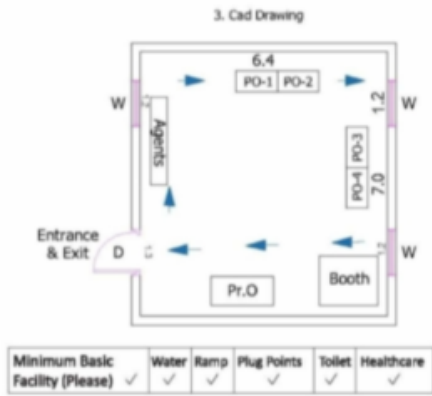

Google Map View

Polling Station Building Front View

Polling Station Front View

Cad View

Key MAP View

1 பெயர் : செந்தில்குமார் தந்தை பெயர்: குருநாதன் வீட்டு எண் : 1/53A வயது : 42 பாலினம் : ஆண்	RIV3069101 Photo is available	2 பெயர் : சுமதி கணவர் பெயர்: செந்தில்குமார் வீட்டு எண் : 1/53A வயது : 36 பாலினம் : பெண்	RIV3069168 Photo is available	3 பெயர் : ரோஸ்லின் கணவர் பெயர்: சின்னக்கன் வீட்டு எண் : 1x வயது : 62 பாலினம் : பெண்	RIV0331058 Photo is available
4 பெயர் : சிந்துஜா தந்தை பெயர்: மனோகரன் வீட்டு எண் : 1x வயது : 35 பாலினம் : பெண்	RIV0331108 Photo is available	5 பெயர் : அஸ்வின தந்தை பெயர்: தவமணி வீட்டு எண் : 2 வயது : 25 பாலினம் : ஆண்	RIV3215852 Photo is available	6 பெயர் : சீனா கணவர் பெயர்: செல்வராஜ் வீட்டு எண் : 7/32 வயது : 45 பாலினம் : பெண்	RIV3504040 Photo is available
7 பெயர் : பூந்ராசு தந்தை பெயர்: ராஜன் வீட்டு எண் : 10a-7 வயது : 31 பாலினம் : ஆண்	RIV1100684 Photo is available	8 பெயர் : அரசி தந்தை பெயர்: ஆனந்தகிருஷ்ணன் வீட்டு எண் : 12 வயது : 26 பாலினம் : மூன்றாம் பாலினம்	RIV3647955 Photo is available	9 பெயர் : லலிதா கணவர் பெயர்: முருகானந்தம் வீட்டு எண் : 13/36 வயது : 75 பாலினம் : பெண்	RIV3195575 Photo is available
10 பெயர் : ராம் பிரகாஷ் தந்தை பெயர்: முருகானந்தம் வீட்டு எண் : 13/36 வயது : 48 பாலினம் : ஆண்	RIV3194347 Photo is available	11 பெயர் : ஞான சந்திரன் தந்தை பெயர்: சம்பத் ராஜ் வீட்டு எண் : 15-28 வயது : 53 பாலினம் : ஆண்	RIV2965127 Photo is available	12 பெயர் : யஷ் துகர் ஜி தந்தை பெயர்: ஞான சீத் துகர் வீட்டு எண் : 15/28 வயது : 21 பாலினம் : ஆண்	RIV3508942 Photo is available
13 பெயர் : பிரவீன் குமார் அ கி தந்தை பெயர்: கிருஷ்ணன் குட்டி வீட்டு எண் : 19 ஏ-2 வயது : 34 பாலினம் : ஆண்	RIV3572963 Photo is available	14 பெயர் : நவீன் கிரீஷ் தந்தை பெயர்: கிரீஷ் குமார் வீட்டு எண் : 24-ஏ-1 வயது : 28 பாலினம் : ஆண்	RIV3186673 Photo is available	15 பெயர் : மாசனன் தந்தை பெயர்: ரங்கசாமி வீட்டு எண் : 25 ஏ வயது : 34 பாலினம் : ஆண்	RIV0622761 Photo is available
16 பெயர் : மகேந்திரன் தந்தை பெயர்: மாணிக்கம் வீட்டு எண் : 27 பி, அண்ணா நகர் 5வது தெரு வயது : 57 பாலினம் : ஆண்	FJT0933069 Photo is available	17 பெயர் : சுமதி கணவர் பெயர்: மகேந்திரன் வீட்டு எண் : 27 பி, அண்ணா நகர் 5வது தெரு வயது : 52 பாலினம் : பெண்	FJT0815936 Photo is available	18 பெயர் : உமாபதி தந்தை பெயர்: கிருஷ்ணகவுடர் வீட்டு எண் : 33-1 வயது : 78 பாலினம் : ஆண்	RIV0737478 Photo is available
19 பெயர் : அருண்பிரசாத் தந்தை பெயர்: உமாபதி வீட்டு எண் : 33-1 வயது : 47 பாலினம் : ஆண்	RIV0737486 Photo is available	20 பெயர் : ஸ்வேதா கணவர் பெயர்: அருண்பிரசாத் வீட்டு எண் : 33-1 வயது : 40 பாலினம் : பெண்	RIV0737460 Photo is available	21 பெயர் : சத்யநாராயணன் தந்தை பெயர்: வேணுகோபால் வீட்டு எண் : 34 வயது : 67 பாலினம் : ஆண்	RIV2964849 Photo is available
22 பெயர் : சகிலா கணவர் பெயர்: சத்யநாராயணன் வீட்டு எண் : 34 வயது : 59 பாலினம் : பெண்	RIV2964807 Photo is available	23 பெயர் : கௌதம் தந்தை பெயர்: சத்யநாராயணன் வீட்டு எண் : 34 வயது : 34 பாலினம் : ஆண்	RIV2964815 Photo is available	24 பெயர் : வர்ஷினி கணவர் பெயர்: கௌதம் வீட்டு எண் : 34 வயது : 30 பாலினம் : பெண்	RIV2964831 Photo is available
25 பெயர் : சரவணன் தந்தை பெயர்: கோவிந்தசாமி வீட்டு எண் : 41 வயது : 50 பாலினம் : ஆண்	RIV3194438 Photo is available	26 பெயர் : சங்கவிகா ச தந்தை பெயர்: சரவணன் வீட்டு எண் : 41 வயது : 21 பாலினம் : பெண்	RIV3686334 Photo is available	27 பெயர் : காவியாஸ்ரி ச தந்தை பெயர்: சரவணன் வீட்டு எண் : 41 வயது : 19 பாலினம் : பெண்	RIV3728938 Photo is available
28 பெயர் : பரமசிவம் அ தந்தை பெயர்: அங்கமுத்து வீட்டு எண் : 44 வயது : 72 பாலினம் : ஆண்	RIV3684982 Photo is available	29 பெயர் : புவனா கணவர் பெயர்: சந்தன குமார் வீட்டு எண் : 44 வயது : 47 பாலினம் : பெண்	RIV2425221 Photo is available	30 பெயர் : அருண்குமார் தந்தை பெயர்: பரமசிவம் வீட்டு எண் : 44 வயது : 40 பாலினம் : ஆண்	JBB4028999 Photo is available