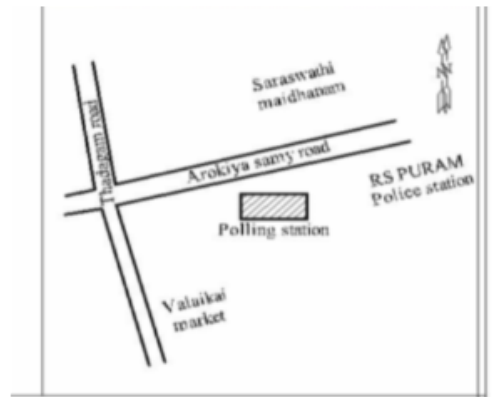

Key MAP View