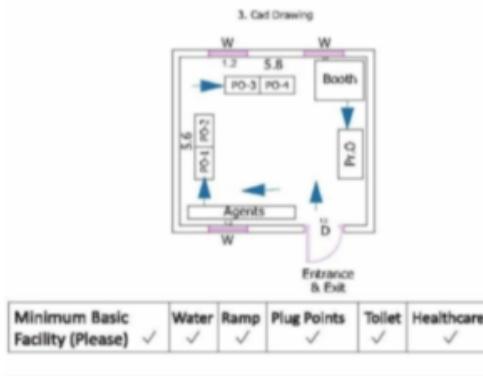

Google Map View

Polling Station Building Front View

Polling Station Front View

ELEVATION

ELEVATION

Cad View

Key MAP View

1 பெயர் : ஜனார்தனன் தந்தை பெயர் : ராம கிருஷ்ணன் வீட்டு எண் : 1 வயது : 59 பாலினம் : ஆண் Photo is available	RIV0404772	2 பெயர் : கார்த்திகா கணவர் பெயர் : சுப்ரமணியம் வீட்டு எண் : 1 வயது : 51 பாலினம் : பெண் Photo is available	FJT2538742	# 3 பெயர் : பிரியா தேவி கணவர் பெயர் : ஜனார்த்தனன் வீட்டு எண் : 1 வயது : 44 பாலினம் : பெண் Photo is available	RIV1342609
4 பெயர் : சரவணன் தந்தை பெயர் : சந்திரபாபு வீட்டு எண் : 1 வயது : 43 பாலினம் : ஆண் Photo is available	RIV0404707	5 பெயர் : சமன் போரே தந்தை பெயர் : துகிரம் போரே வீட்டு எண் : 1 வயது : 30 பாலினம் : ஆண் Photo is available	RIV3476215	6 பெயர் : சந்தோஷ் சக்ரவர்த்தி தாயின் பெயர் : ஜானகி வீட்டு எண் : 1 வயது : 29 பாலினம் : ஆண் Photo is available	RIV1342617
7 பெயர் : பாஸ்கர் மோண்டல் தந்தை பெயர் : சம்பு மோண்டல் வீட்டு எண் : 1 வயது : 28 பாலினம் : ஆண் Photo is available	RIV3476207	8 பெயர் : நிதிஷ்குமார் தந்தை பெயர் : சுப்ரமணியம் வீட்டு எண் : 1 வயது : 27 பாலினம் : ஆண் Photo is available	RIV2271088	9 பெயர் : சுவாதினி தந்தை பெயர் : மணிகண்டன் வீட்டு எண் : 1 வயது : 27 பாலினம் : பெண் Photo is available	RIV3606670
10 பெயர் : ஆனந்தகுமார் தந்தை பெயர் : ரமேஷ் வீட்டு எண் : 1 வயது : 24 பாலினம் : ஆண் Photo is available	RIV3331212	11 பெயர் : ஆகாஷ் தந்தை பெயர் : ரமேஷ் வீட்டு எண் : 1 வயது : 22 பாலினம் : ஆண் Photo is available	RIV3392479	12 பெயர் : புஷ்பம் கணவர் பெயர் : சுப்பையா வீட்டு எண் : 1-1 வயது : 79 பாலினம் : பெண் Photo is available	FJT2252096
13 பெயர் : சகாப்தீன் தந்தை பெயர் : இஸ்மாயில் வீட்டு எண் : 1-5 வயது : 56 பாலினம் : ஆண் Photo is available	RIV1689520	14 பெயர் : மும்தாஜ் கணவர் பெயர் : சகாப்தீன் வீட்டு எண் : 1-5 வயது : 48 பாலினம் : பெண் Photo is available	RIV0736553	15 பெயர் : அசாருதீன் தந்தை பெயர் : சகாப்தீன் வீட்டு எண் : 1-5 வயது : 28 பாலினம் : ஆண் Photo is available	RIV1689769
16 பெயர் : கண்ணன் தந்தை பெயர் : காமராஜ் வீட்டு எண் : 1/15 வயது : 55 பாலினம் : ஆண் Photo is available	RIV0747360	17 பெயர் : மகேஸ்வரி கணவர் பெயர் : கண்ணன் வீட்டு எண் : 1/15 வயது : 48 பாலினம் : பெண் Photo is available	RIV0747196	18 பெயர் : கிரிதரன் தந்தை பெயர் : கண்ணன் வீட்டு எண் : 1-15 வயது : 26 பாலினம் : ஆண் Photo is available	RIV2330892
19 பெயர் : பாலாகிருஷ்ணன் தந்தை பெயர் : கோவிந்தன் வீட்டு எண் : 1-17 வயது : 62 பாலினம் : ஆண் Photo is available	RIV1100106	20 பெயர் : சாந்தி தந்தை பெயர் : கோவிந்தன் வீட்டு எண் : 1-17 வயது : 43 பாலினம் : பெண் Photo is available	RIV1099944	21 பெயர் : பிச்சை மணி தந்தை பெயர் : தன்ராஜ் வீட்டு எண் : 1/23 வயது : 42 பாலினம் : ஆண் Photo is available	ROG0560730
22 பெயர் : பத்மினி கணவர் பெயர் : செல்வராஜ் வீட்டு எண் : 1-125 வயது : 54 பாலினம் : பெண் Photo is available	RIV1099795	23 பெயர் : ஏழில்சபா கணவர் பெயர் : ரவிமாணிக்கம் வீட்டு எண் : 2 வயது : 39 பாலினம் : பெண் Photo is available	RIV2315075	24 பெயர் : கார்த்திகேயன் தந்தை பெயர் : அய்யாசாமி வீட்டு எண் : 2-5 வயது : 64 பாலினம் : ஆண் Photo is available	FJT2251858
25 பெயர் : ஸ்வர்ணலதா கணவர் பெயர் : கார்த்திகேயன் வீட்டு எண் : 2-5 வயது : 55 பாலினம் : பெண் Photo is available	FJT2252005	26 பெயர் : ராமலிங்கம் தந்தை பெயர் : ராஜரத்தினம்செட்டியார் வீட்டு எண் : 3-1 வயது : 74 பாலினம் : ஆண் Photo is available	FJT2254555	27 பெயர் : வரதராஜன் தந்தை பெயர் : பூர்ணிவாசகம் வீட்டு எண் : 3-2 வயது : 64 பாலினம் : ஆண் Photo is available	FJT2255594
28 பெயர் : ராஜேஸ்வரி கணவர் பெயர் : வரதராஜன் வீட்டு எண் : 3-2 வயது : 58 பாலினம் : பெண் Photo is available	FJT2255602	29 பெயர் : விஜய்சங்கர் தந்தை பெயர் : வரதராஜன் வீட்டு எண் : 3-2 வயது : 38 பாலினம் : ஆண் Photo is available	RIV0033647	30 பெயர் : சுதா தந்தை பெயர் : ஆறுமுகம் வீட்டு எண் : 3 சி பூர்ணிவாஸ் வயது : 46 பாலினம் : பெண் Photo is available	MPR2244317