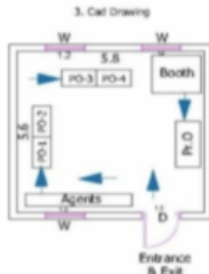

Google Map View

Polling Station Building Front View

Polling Station Front View

Cad View

Key MAP View

Minimum Basic Facility (Please)	Water	Ramp	Plug Points	Toilet	Healthcare
✓	✓	✓	✓	✓	✓

1 பெயர் : முருகேசன் தந்தை பெயர்: கிருஷ்ணன் வீட்டு எண் : 1 வயது : 53 பாலினம் : ஆண்	RIV0738518 Photo is available	2 பெயர் : மஞ்சளா கணவர் பெயர்: முருகேசன் வீட்டு எண் : 1 வயது : 49 பாலினம் : பெண்	RIV0738526 Photo is available	3 பெயர் : ரேகா பெருமாள் கணவர் பெயர்: பெருமாள் வீட்டு எண் : 1 வயது : 37 பாலினம் : பெண்	RIV1342914 Photo is available
4 பெயர் : விஜயகுமார் தந்தை பெயர்: ராஜூ வீட்டு எண் : 1 வயது : 34 பாலினம் : ஆண்	RIV3109824 Photo is available	5 பெயர் : கார்த்திக் தந்தை பெயர்: ராஜூ வீட்டு எண் : 1 வயது : 30 பாலினம் : ஆண்	RIV3080546 Photo is available	6 பெயர் : வசந்தி கணவர் பெயர்: செல்வன் வீட்டு எண் : 2 வயது : 60 பாலினம் : பெண்	RIV2730232 Photo is available
7 பெயர் : பாலசுப்புரமணியம் தந்தை பெயர்: சுந்தரசாமி வீட்டு எண் : 2 வயது : 44 பாலினம் : ஆண்	RIV0035139 Photo is available	8 பெயர் : சதீஸ்குமார் தந்தை பெயர்: செல்வன் வீட்டு எண் : 2 வயது : 40 பாலினம் : ஆண்	FJT2264323 Photo is available	9 பெயர் : சந்தோஷ்குமார் தந்தை பெயர்: செல்வன் வீட்டு எண் : 2 வயது : 39 பாலினம் : ஆண்	FJT2264331 Photo is available
10 பெயர் : ஆனந்தி கணவர் பெயர்: மாசானி வீட்டு எண் : 2 வயது : 32 பாலினம் : பெண்	RIV0739276 Photo is available	11 பெயர் : சந்தியா கணவர் பெயர்: சுந்தரராஜ் வீட்டு எண் : 3 வயது : 73 பாலினம் : பெண்	RIV0034645 Photo is available	12 பெயர் : முருகேசன் தந்தை பெயர்: கனகராஜ் வீட்டு எண் : 3 வயது : 54 பாலினம் : ஆண்	RIV0739979 Photo is available
13 பெயர் : புஷ்பவேணி கணவர் பெயர்: துரைசாமி வீட்டு எண் : 3 வயது : 53 பாலினம் : பெண்	RIV0739953 Photo is available	14 பெயர் : ஆனந்தகுமார் தந்தை பெயர்: சுந்தரராஜ் வீட்டு எண் : 3 வயது : 52 பாலினம் : ஆண்	RIV0034629 Photo is available	15 பெயர் : தனபால் தந்தை பெயர்: ரங்கசாமி வீட்டு எண் : 3 வயது : 48 பாலினம் : ஆண்	RIV0739805 Photo is available
16 பெயர் : லட்சுமி பிரியா கணவர் பெயர்: தனபால் வீட்டு எண் : 3 வயது : 45 பாலினம் : பெண்	RIV3159100 Photo is available	17 பெயர் : சரன்யா தந்தை பெயர்: துரைசாமி வீட்டு எண் : 3 வயது : 39 பாலினம் : பெண்	RIV0408690 Photo is available	18 பெயர் : அம்சவேணி கணவர் பெயர்: அனந்தா குமார் வீட்டு எண் : 3 வயது : 39 பாலினம் : பெண்	RIV2424448 Photo is available
19 பெயர் : செளந்தரியா தந்தை பெயர்: முருகேசன் வீட்டு எண் : 3 வயது : 27 பாலினம் : பெண்	RIV2219319 Photo is available	20 பெயர் : கிருஷ்ணா மு தந்தை பெயர்: முருகேசன் வீட்டு எண் : 3 வயது : 21 பாலினம் : ஆண்	RIV3573300 Photo is available	21 பெயர் : வதா கணவர் பெயர்: வெள்ளிகிரி வீட்டு எண் : 3-7 வயது : 33 பாலினம் : பெண்	RIV0739821 Photo is available
22 பெயர் : ராஜம்மாள் கணவர் பெயர்: நடராஜ் வீட்டு எண் : 4 வயது : 85 பாலினம் : பெண்	FJT2267177 Photo is available	23 பெயர் : அய்யாசாமி தந்தை பெயர்: நடராஜ் வீட்டு எண் : 4 வயது : 51 பாலினம் : ஆண்	RIV2730257 Photo is available	24 பெயர் : ராதிகா கணவர் பெயர்: அய்யாசாமி வீட்டு எண் : 4 வயது : 43 பாலினம் : பெண்	FJT2267284 Photo is available
25 பெயர் : முருகேசன் தந்தை பெயர்: சுந்தராஜ் வீட்டு எண் : 4-7 வயது : 57 பாலினம் : ஆண்	RIV1690189 Photo is available	26 பெயர் : கார்த்திகேயன் தந்தை பெயர்: சீதாபதி வீட்டு எண் : 6 வயது : 35 பாலினம் : ஆண்	RIV1101351 Photo is available	27 பெயர் : சுதா கணவர் பெயர்: சுந்தரராஜன் வீட்டு எண் : 6-1-207 வயது : 36 பாலினம் : பெண்	RIV0934935 Photo is available
28 பெயர் : தங்கமணி தந்தை பெயர்: நங்கையக்கம்பர் வீட்டு எண் : 7 வயது : 70 பாலினம் : ஆண்	RIV2730273 Photo is available	29 பெயர் : சுந்தரி கணவர் பெயர்: தங்கமணி வீட்டு எண் : 7 வயது : 60 பாலினம் : பெண்	RIV2730281 Photo is available	30 பெயர் : விஜயகுமார் தந்தை பெயர்: தங்கமணி வீட்டு எண் : 7 வயது : 42 பாலினம் : ஆண்	FJT2265163 Photo is available