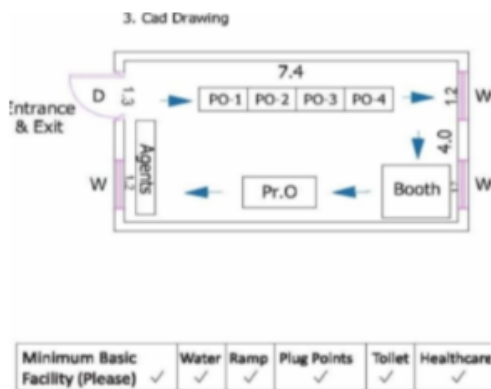

Google Map View

Polling Station Building Front View

Polling Station Front View

Cad View

Key MAP View

1 பெயர் : சந்தோஷ்குமார் தந்தை பெயர்: கணேஷ் வீட்டு எண் : 1 வயது : 35 பாலினம் : ஆண் Photo is available	RIV1102318	2 பெயர் : பண்டியம்மாள் கணவர் பெயர்: முருகேசன் வீட்டு எண் : 1-3 வயது : 55 பாலினம் : பெண் Photo is available	FJT1704063	3 பெயர் : சண்முகராஜ் தந்தை பெயர்: ரங்கசாமி வீட்டு எண் : 1-4 வயது : 74 பாலினம் : ஆண் Photo is available	RIV2733152
4 பெயர் : காந்திமதி கணவர் பெயர்: சண்முகராஜ் வீட்டு எண் : 1-4 வயது : 58 பாலினம் : பெண் Photo is available	RIV2733160	5 பெயர் : பிரகாஷ் தந்தை பெயர்: ராமதாஸ் வீட்டு எண் : 1-5 வயது : 66 பாலினம் : ஆண் Photo is available	RIV2733178	6 பெயர் : ஜெயந்திகுமாரி கணவர் பெயர்: லக்ஷ்மண்தாஸ் வீட்டு எண் : 1-7 வயது : 54 பாலினம் : பெண் Photo is available	RIV2733202
7 பெயர் : ரவிசந்திரன் தந்தை பெயர்: பொன்னுசாமி வீட்டு எண் : 1-8 வயது : 65 பாலினம் : ஆண் Photo is available	RIV2733210	8 பெயர் : கந்தசாமி தந்தை பெயர்: ரங்கராஜ் வீட்டு எண் : 1-16 வயது : 64 பாலினம் : ஆண் Photo is available	RIV2733244	9 பெயர் : லதாமணி கணவர் பெயர்: கந்தசாமி வீட்டு எண் : 1-16 வயது : 54 பாலினம் : பெண் Photo is available	RIV2733251
10 பெயர் : பிபாஸ் போர் தந்தை பெயர்: சபிகாஸ் போர் வீட்டு எண் : 2 வயது : 40 பாலினம் : ஆண் Photo is available	RIV3068848	11 பெயர் : ரங்கசாமி தந்தை பெயர்: ராமசாமி வீட்டு எண் : 3 வயது : 75 பாலினம் : ஆண் Photo is available	RIV0409540	12 பெயர் : ஜெயத்தாண்டி கணவர் பெயர்: நார்பாஷா வீட்டு எண் : 3 வயது : 75 பாலினம் : பெண் Photo is available	FJT1703578
13 பெயர் : சாதிக்காஷா தந்தை பெயர்: நார்பாஷா வீட்டு எண் : 3 வயது : 47 பாலினம் : ஆண் Photo is available	FJT2282382	14 பெயர் : யாஸ்மின் கணவர் பெயர்: சாதிக்காஷா வீட்டு எண் : 3 வயது : 42 பாலினம் : பெண் Photo is available	FJT2282374	15 பெயர் : நாச்சம்மாள் கணவர் பெயர்: ராய்ப்பன் வீட்டு எண் : 4 வயது : 74 பாலினம் : பெண் Photo is available	RIV1102102
16 பெயர் : மிதுனா தந்தை பெயர்: மதுசூதனன் வீட்டு எண் : 4-14 வயது : 31 பாலினம் : பெண் Photo is available	RIV0935205	17 பெயர் : அம்மாஜி கணவர் பெயர்: சம்சதீன் வீட்டு எண் : 5 வயது : 67 பாலினம் : பெண் Photo is available	FJT2280220	18 பெயர் : பழனிப்பன் தந்தை பெயர்: சுப்பையன் வீட்டு எண் : 7 வயது : 76 பாலினம் : ஆண் Photo is available	RIV0035501
19 பெயர் : சிங்காரி கணவர் பெயர்: பழனிப்பன் வீட்டு எண் : 7 வயது : 68 பாலினம் : பெண் Photo is available	RIV0035519	20 பெயர் : குமார் தந்தை பெயர்: பழனிப்பன் வீட்டு எண் : 7 வயது : 47 பாலினம் : ஆண் Photo is available	RIV0035592	21 பெயர் : சங்கீதா கணவர் பெயர்: குமார் வீட்டு எண் : 7 வயது : 43 பாலினம் : பெண் Photo is available	RIV0035527
22 பெயர் : கார்த்திகேயன் தந்தை பெயர்: தங்கவேல் வீட்டு எண் : 7-4 வயது : 34 பாலினம் : ஆண் Photo is available	RIV0410043	23 பெயர் : சிவதாஸன் தந்தை பெயர்: கண்ணன் வீட்டு எண் : 8-2 வயது : 57 பாலினம் : ஆண் Photo is available	RIV2733335	24 பெயர் : ராஜேந்திரன் தந்தை பெயர்: கிருஷ்ணன் வீட்டு எண் : 9 வயது : 66 பாலினம் : ஆண் Photo is available	RIV2733350
25 பெயர் : கமலம் கணவர் பெயர்: ராஜேந்திரன் வீட்டு எண் : 9 வயது : 56 பாலினம் : பெண் Photo is available	RIV2733368	26 பெயர் : மணிகண்டன் தாயின் பெயர்: விரலட்சுமி வீட்டு எண் : 9 வயது : 44 பாலினம் : ஆண் Photo is available	RIV0740209	27 பெயர் : சுமதி கணவர் பெயர்: கிருஷ்ண மூர்த்தி வீட்டு எண் : 9 வயது : 39 பாலினம் : பெண் Photo is available	RIV0740936
28 பெயர் : கமலராஜ் தந்தை பெயர்: ராஜேந்திரன் வீட்டு எண் : 9 வயது : 39 பாலினம் : ஆண் Photo is available	FJT2283091	29 பெயர் : சோபியா கணவர் பெயர்: ஜெயபிரசாத் வீட்டு எண் : 9 வயது : 38 பாலினம் : பெண் Photo is available	RIV0935148	30 பெயர் : விஜயகுமார் தந்தை பெயர்: கிருஷ்ணன் வீட்டு எண் : 9-1 வயது : 65 பாலினம் : ஆண் Photo is available	FJT1704204