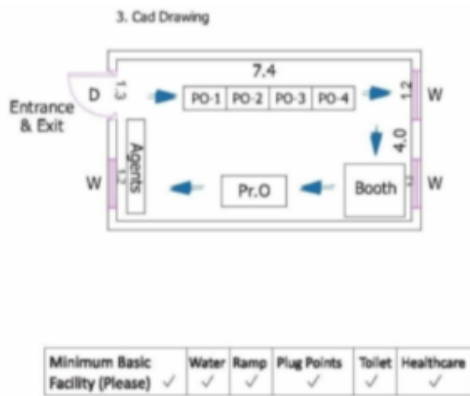

Google Map View

Polling Station Building Front View

Polling Station Front View

Cad View

Key MAP View

1 பெயர் : கணேசன் தந்தை பெயர்: கண்ணன் வீட்டு எண் : 1E வயது : 58 பாலினம் : ஆண்	FJT0821157 Photo is available	2 பெயர் : ராதாமணி கணவர் பெயர்: கணேசன் வீட்டு எண் : 1E வயது : 51 பாலினம் : பெண்	RIV2735793 Photo is available	3 பெயர் : நாகராஜன் தந்தை பெயர்: லட்சுமி வீட்டு எண் : 2E வயது : 47 பாலினம் : ஆண்	FJT3761616 Photo is available
4 பெயர் : மாசாணி தாயின் பெயர்: லட்சுமி வீட்டு எண் : 2E வயது : 40 பாலினம் : ஆண்	FJT2264703 Photo is available	5 பெயர் : தீபா கணவர் பெயர்: நாகராஜன் வீட்டு எண் : 2E வயது : 39 பாலினம் : பெண்	FJT2265551 Photo is available	6 பெயர் : ராமாத்தான் கணவர் பெயர்: ராமன் வீட்டு எண் : 3E வயது : 60 பாலினம் : பெண்	RIV2735819 Photo is available
7 பெயர் : காளிமுத்து தந்தை பெயர்: ராமன் வீட்டு எண் : 3E வயது : 43 பாலினம் : ஆண்	FJT0840629 Photo is available	8 பெயர் : குமரேசன் தந்தை பெயர்: முருகேசன் வீட்டு எண் : 4/30/3 வயது : 23 பாலினம் : ஆண்	RIV3178530 Photo is available	9 பெயர் : பாப்பாயி கணவர் பெயர்: மாரன் வீட்டு எண் : 4E வயது : 80 பாலினம் : பெண்	RIV2735827 Photo is available
10 பெயர் : ஜெயசித்ரா கணவர் பெயர்: சண்முகம் வீட்டு எண் : 4E வயது : 50 பாலினம் : பெண்	RIV2735835 Photo is available	11 பெயர் : தங்கம்மாள் கணவர் பெயர்: சுந்தரம் வீட்டு எண் : 5E வயது : 68 பாலினம் : பெண்	RIV2735850 Photo is available	12 பெயர் : நாராயணன் தந்தை பெயர்: சுந்தரம் வீட்டு எண் : 5E வயது : 39 பாலினம் : ஆண்	FJT2264737 Photo is available
13 பெயர் : சரசு கணவர் பெயர்: கண்ணையன் வீட்டு எண் : 6E வயது : 60 பாலினம் : பெண்	FJT3838695 Photo is available	S 14 பெயர் : ராஜேஸ்வரி கணவர் பெயர்: மணிகண்டன் வீட்டு எண் : 6E வயது : 50 பாலினம் : பெண்	FJT0841304 Photo is available	15 பெயர் : மணிகண்டன் தந்தை பெயர்: கண்ணையன் வீட்டு எண் : 6E வயது : 48 பாலினம் : ஆண்	FJT0841205 Photo is available
16 பெயர் : பிரசாந்த் ம தந்தை பெயர்: மணிகண்டன் க மணிகண்டன் க வீட்டு எண் : 6 வயது : 28 பாலினம் : ஆண்	RIV3558467 Photo is available	17 பெயர் : முருகன் தந்தை பெயர்: சின்னான் வீட்டு எண் : 9E வயது : 60 பாலினம் : ஆண்	RIV2735884 Photo is available	18 பெயர் : சிவக்குமார் தந்தை பெயர்: சின்னான் வீட்டு எண் : 9E வயது : 47 பாலினம் : ஆண்	FJT0840470 Photo is available
19 பெயர் : ரமேஷ் தந்தை பெயர்: சின்னான் வீட்டு எண் : 9E வயது : 42 பாலினம் : ஆண்	FJT0840645 Photo is available	20 பெயர் : ரங்கநாதன் தந்தை பெயர்: பெருமாள் வீட்டு எண் : 10E வயது : 57 பாலினம் : ஆண்	RIV2735918 Photo is available	21 பெயர் : மல்லிகா கணவர் பெயர்: ரங்கநாதன் வீட்டு எண் : 10E வயது : 54 பாலினம் : பெண்	RIV2735926 Photo is available
22 பெயர் : அமாசை தந்தை பெயர்: பெருமாள் வீட்டு எண் : 10E வயது : 44 பாலினம் : ஆண்	FJT0840488 Photo is available	23 பெயர் : கஞ்சிமலை தந்தை பெயர்: நஞ்சன் வீட்டு எண் : 11E வயது : 75 பாலினம் : ஆண்	RIV2735934 Photo is available	24 பெயர் : சுப்பம்மாள் கணவர் பெயர்: கஞ்சிமலை வீட்டு எண் : 11E வயது : 75 பாலினம் : பெண்	FJT3326998 Photo is available
25 பெயர் : வேலுசாமி தந்தை பெயர்: கஞ்சிமலை வீட்டு எண் : 11E வயது : 50 பாலினம் : ஆண்	FJT3808409 Photo is available	26 பெயர் : காந்தி தந்தை பெயர்: கஞ்சிமலை வீட்டு எண் : 11E வயது : 42 பாலினம் : ஆண்	FJT3326402 Photo is available	27 பெயர் : ரேணுகாதேவி கணவர் பெயர்: குணசேகரன் வீட்டு எண் : 12E வயது : 44 பாலினம் : பெண்	FJT3761624 Photo is available
28 பெயர் : குணசேகரன் தாயின் பெயர்: சரசம்மாள் வீட்டு எண் : 12-E வயது : 56 பாலினம் : ஆண்	RIV0239194 Photo is available	29 பெயர் : சாபர்சதீப் தந்தை பெயர்: அப்துல்கலாம் வீட்டு எண் : 13E வயது : 48 பாலினம் : ஆண்	RIV2735967 Photo is available	30 பெயர் : முகமதுசுல்தான் தந்தை பெயர்: அப்துல்கலாம் வீட்டு எண் : 13E வயது : 43 பாலினம் : ஆண்	FJT2264380 Photo is available