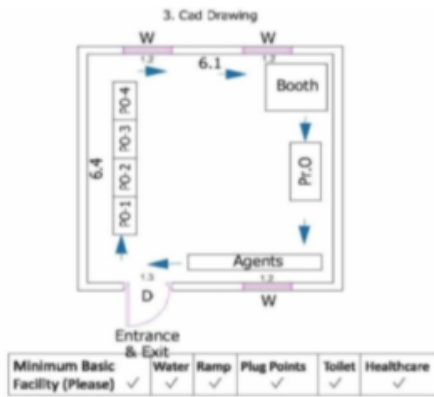

Google Map View

Polling Station Building Front View

Polling Station Front View

Cad View

Key MAP View

1 பெயர் : விஜயலட்சுமி கணவர் பெயர்: பாலகிருஷ்ணன் வீட்டு எண் : 1x வயது : 71 பாலினம் : பெண்	RIV0741975 Photo is available	2 பெயர் : விஸ்வநாதன் தந்தை பெயர்: பாலகிருஷ்ணன் வீட்டு எண் : 1x வயது : 41 பாலினம் : ஆண்	RIV0741983 Photo is available	3 பெயர் : சித்திரைசெல்வி கணவர் பெயர்: செல்வம் வீட்டு எண் : 2 வயது : 42 பாலினம் : பெண்	RIV2163970 Photo is available
4 பெயர் : அஸ்வின்குமார் தந்தை பெயர்: பாலாஜி வீட்டு எண் : 3/3 வயது : 26 பாலினம் : ஆண்	RIV3059573 Photo is available	5 பெயர் : லெனின்குமார் தந்தை பெயர்: சீனிவாசகம் வீட்டு எண் : 3-7 வயது : 57 பாலினம் : ஆண்	RIV1102458 Photo is available	6 பெயர் : நிர்மலா தேவி கணவர் பெயர்: லெனின்குமார் வீட்டு எண் : 3-7 வயது : 48 பாலினம் : பெண்	RIV1102466 Photo is available
7 பெயர் : தசரத் தந்தை பெயர்: பூநீலால் வீட்டு எண் : 4 வயது : 40 பாலினம் : ஆண்	RIV2963221 Photo is available	8 பெயர் : மணிசௌந்தர்யா தந்தை பெயர்: மணிகண்டன் வீட்டு எண் : 5D வயது : 23 பாலினம் : பெண்	RIV3200763 Photo is available	9 பெயர் : வெங்கடேசன் தந்தை பெயர்: சோமசுந்தரம் வீட்டு எண் : 6 வயது : 49 பாலினம் : ஆண்	RIV0174912 Photo is available
10 பெயர் : கலைவாணி கணவர் பெயர்: வெங்கடேசன் வீட்டு எண் : 6 வயது : 43 பாலினம் : பெண்	RIV0174920 Photo is available	# 11 பெயர் : ஹரி விக்னேஷ் தந்தை பெயர்: பாலசுப்ரமணியன் வீட்டு எண் : 9r/5 வயது : 30 பாலினம் : ஆண்	RIV1110147 Photo is available	12 பெயர் : சூர்யா சி தாயின் பெயர்: சுதா சே வீட்டு எண் : 12 கிருஷ்ண நகர் வயது : 20 பாலினம் : ஆண்	RIV3621851 Photo is available
13 பெயர் : அருண் குமார் தந்தை பெயர்: நடராசன் வீட்டு எண் : 19ஏ1 அடி தளம் வயது : 38 பாலினம் : ஆண்	JBB7887649 Photo is available	#2 14 பெயர் : ராமச்சந்திரன் ஜோ தந்தை பெயர்: ஜோதி மணி வீட்டு எண் : 22 வயது : 48 பாலினம் : ஆண்	RIV1222769 Photo is available	15 பெயர் : ரவிசந்திரன் தந்தை பெயர்: கலியமூர்த்தி வீட்டு எண் : 29 வயது : 55 பாலினம் : ஆண்	RIV0035832 Photo is available
16 பெயர் : மகாலட்சுமி கணவர் பெயர்: ரவிசந்திரன் வீட்டு எண் : 29 வயது : 45 பாலினம் : பெண்	RIV0035790 Photo is available	17 பெயர் : சாரதா கணவர் பெயர்: ஐயப்பன் வீட்டு எண் : 32டி8 வயது : 68 பாலினம் : பெண்	ROG0425868 Photo is available	18 பெயர் : ஜெயலக்ஷ்மி தந்தை பெயர்: கோடல்வரன் வீட்டு எண் : 49 வயது : 24 பாலினம் : பெண்	RIV3404043 Photo is available
19 பெயர் : அதுல் தேவ் வீ தந்தை பெயர்: வினோத் வீ வீட்டு எண் : 86 வயது : 27 பாலினம் : ஆண்	RIV3303773 Photo is available	20 பெயர் : நிஸ்சித் தந்தை பெயர்: தர்மேந்திரன் வீட்டு எண் : 86,பிருந்த லேஆஉட்கிருஷ்ண நாக வயது : 35 பாலினம் : ஆண்	IBU0956128 Photo is available	21 பெயர் : சம்பத் குமார் ரா இதரர் பெயர்: கோகிலவாணி வீட்டு எண் : 93 வயது : 49 பாலினம் : ஆண்	RIV3428679 Photo is available
22 பெயர் : கோகிலவாணி கணவர் பெயர்: சம்பத்குமார் வீட்டு எண் : 93 வயது : 44 பாலினம் : பெண்	RIV3428695 Photo is available	23 பெயர் : சிவரஞ்சனி கா தந்தை பெயர்: காளிமுத்து அய்யாசாமி வீட்டு எண் : 103 சாயி பவன் வயது : 20 பாலினம் : பெண்	RIV3570298 Photo is available	24 பெயர் : மோகன்தாஸ் தந்தை பெயர்: மணிகம்சேட்டியர் வீட்டு எண் : 130/131 வயது : 56 பாலினம் : ஆண்	FJT2077667 Photo is available
25 பெயர் : சுமதி கணவர் பெயர்: மோகன்தாஸ் வீட்டு எண் : 130/131 வயது : 54 பாலினம் : பெண்	FJT2077675 Photo is available	26 பெயர் : ராஜேஸ்வரி எர் ஆர் கணவர் பெயர்: கண்ணன் வீட்டு எண் : 162 வயது : 59 பாலினம் : பெண்	RIV3221025 Photo is available	27 பெயர் : தணிகாசலம் தந்தை பெயர்: ரங்கநாதன் வீட்டு எண் : 162 வயது : 43 பாலினம் : ஆண்	RIV1428474 Photo is available
28 பெயர் : குருபிரசத் தந்தை பெயர்: ரங்கநாதன் வீட்டு எண் : 162 வயது : 37 பாலினம் : ஆண்	RIV1428490 Photo is available	29 பெயர் : சாய்குமார் கண்ணன் தந்தை பெயர்: கண்ணன் வீட்டு எண் : 162 வயது : 29 பாலினம் : ஆண்	RIV3211653 Photo is available	30 பெயர் : கண்ணன் வெ தந்தை பெயர்: வெங்கடேஷ் அய்யர் வீட்டு எண் : 162/4 5 6 வயது : 61 பாலினம் : ஆண்	RIV3734431 Photo is available