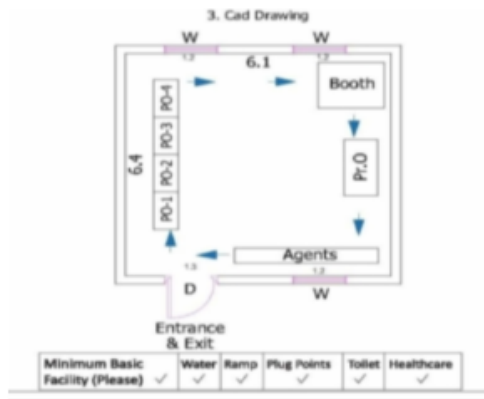

Google Map View

Polling Station Building Front View

Polling Station Front View

Cad View

Key MAP View

1 பெயர் : மாரிமுத்து தந்தை பெயர்: கந்தசாமி வீட்டு எண் : 1 வயது : 44 பாலினம் : ஆண் Photo is available	RIV1103290	2 பெயர் : முருகேசன் தந்தை பெயர்: செல்வியா வீட்டு எண் : 1x வயது : 61 பாலினம் : ஆண் Photo is available	RIV0743120	3 பெயர் : ஜான்சிராணி கணவர் பெயர்: முருகேசன் வீட்டு எண் : 1x வயது : 59 பாலினம் : பெண் Photo is available	RIV0742742
4 பெயர் : கனகப்பாண்டி தந்தை பெயர்: அருணாச்சலம் வீட்டு எண் : 6-1 வயது : 60 பாலினம் : ஆண் Photo is available	RIV2746824	5 பெயர் : தமிழ்ச்செல்வி கணவர் பெயர்: கனகப்பாண்டி வீட்டு எண் : 6-1 வயது : 50 பாலினம் : பெண் Photo is available	FJT2790046	6 பெயர் : ராஜேந்திரன் தந்தை பெயர்: அருணாச்சலம் வீட்டு எண் : 6-2 வயது : 70 பாலினம் : ஆண் Photo is available	RIV2746832
7 பெயர் : வீரலட்சுமி கணவர் பெயர்: ராஜேந்திரன் வீட்டு எண் : 6-2 வயது : 58 பாலினம் : பெண் Photo is available	RIV2746840	8 பெயர் : கண்ணன் தந்தை பெயர்: ராஜேந்திரன் வீட்டு எண் : 6-2 வயது : 40 பாலினம் : ஆண் Photo is available	FJT2788222	9 பெயர் : கமலா கணவர் பெயர்: கனகராஜ் வீட்டு எண் : 6-3 வயது : 55 பாலினம் : பெண் Photo is available	RIV2746865
10 பெயர் : தாமஸ்செல்வமனோகர் தந்தை பெயர்: சாமிகண்ணு வீட்டு எண் : 7 வயது : 64 பாலினம் : ஆண் Photo is available	FJT0838193	11 பெயர் : பிரியதர்ஷினி தந்தை பெயர்: சந்திரசேகர் வீட்டு எண் : 8-2 வயது : 28 பாலினம் : பெண் Photo is available	RIV2219780	12 பெயர் : சுஜித் தந்தை பெயர்: ராமகிருஷ்ணன் வீட்டு எண் : 8-3 வயது : 26 பாலினம் : ஆண் Photo is available	RIV2429413
13 பெயர் : அங்குராஜ் தந்தை பெயர்: வெங்கடசாமி வீட்டு எண் : 10 வயது : 61 பாலினம் : ஆண் Photo is available	FJT2786069	14 பெயர் : மனோம்ணி கணவர் பெயர்: அங்குராஜ் வீட்டு எண் : 10 வயது : 55 பாலினம் : பெண் Photo is available	FJT2788974	15 பெயர் : பிரகாஷ் தந்தை பெயர்: கனகராஜ் வீட்டு எண் : 10-60 வயது : 33 பாலினம் : ஆண் Photo is available	RIV0742619
16 பெயர் : நவீன் தந்தை பெயர்: பழனி வீட்டு எண் : 11 வயது : 33 பாலினம் : ஆண் Photo is available	RIV0743138	17 பெயர் : மகேஸ்வரி கணவர் பெயர்: ராஜ்குமார் வீட்டு எண் : 12 வயது : 41 பாலினம் : பெண் Photo is available	RIV1690874	18 பெயர் : லட்சுமிநாராயணன் தந்தை பெயர்: சுந்தரராஜன் வீட்டு எண் : 13-1 வயது : 50 பாலினம் : ஆண் Photo is available	FJT3769262
19 பெயர் : குணசேகரன் தந்தை பெயர்: நல்லையா வீட்டு எண் : 14-6 வயது : 53 பாலினம் : ஆண் Photo is available	RIV0936252	20 பெயர் : புவனேஷ்வரி கணவர் பெயர்: குணசேகரன் வீட்டு எண் : 14-6 வயது : 48 பாலினம் : பெண் Photo is available	RIV0936260	21 பெயர் : கீதா கணவர் பெயர்: வேணுகோபால் வீட்டு எண் : 24 வயது : 45 பாலினம் : பெண் Photo is available	RIV0037200
22 பெயர் : வருண் வே தந்தை பெயர்: வேணுகோபால் வீட்டு எண் : 24 வயது : 20 பாலினம் : ஆண் Photo is available	RIV3631124	23 பெயர் : முருகன் தந்தை பெயர்: ராஜ்கோபால் வீட்டு எண் : 26-3 வயது : 53 பாலினம் : ஆண் Photo is available	RIV2746899	24 பெயர் : விஜய ராஜ் குமார் தந்தை பெயர்: சுப்புராஜ் வீட்டு எண் : 26-92 வயது : 43 பாலினம் : ஆண் Photo is available	RIV0936526
25 பெயர் : விக்னேஷ்வரி கணவர் பெயர்: விஜய ராஜ் குமார் வீட்டு எண் : 26-92 வயது : 37 பாலினம் : பெண் Photo is available	RIV0936542	26 பெயர் : மோகன் ஜனா தந்தை பெயர்: கோவர் ஜனா வீட்டு எண் : 27 வயது : 43 பாலினம் : ஆண் Photo is available	RIV0398230	27 பெயர் : ரீட்டா மைட்டி ஜனா கணவர் பெயர்: மோகன் ஜனா வீட்டு எண் : 27 வயது : 36 பாலினம் : பெண் Photo is available	FJT2435774
28 பெயர் : கமலவேணி கணவர் பெயர்: செல்வராஜ் வீட்டு எண் : 29-3 வயது : 50 பாலினம் : பெண் Photo is available	RIV2746923	29 பெயர் : மகேஸ்வரி கணவர் பெயர்: கணேசன் வீட்டு எண் : 29-T வயது : 42 பாலினம் : பெண் Photo is available	RIV0936385	30 பெயர் : ராஜலட்சுமி தந்தை பெயர்: சின்னசாமி வீட்டு எண் : 29-T வயது : 35 பாலினம் : பெண் Photo is available	RIV0936393