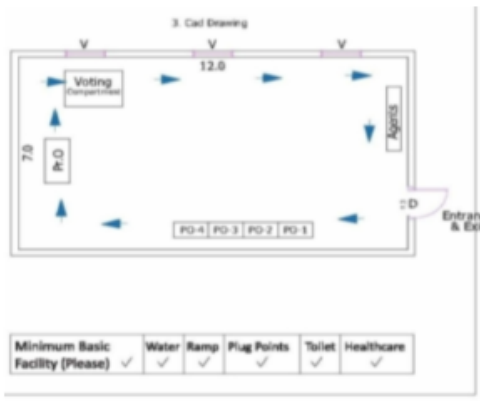

Google Map View

Polling Station Building Front View

Polling Station Front View

Cad View

Key MAP View

1 பெயர் : அந்தோணி தாயின் பெயர் : ஆர்த்தி வீட்டு எண் : 1 வயது : 88 பாலினம் : ஆண் Photo is available	RIV1105345	2 பெயர் : காமராஜ் தந்தை பெயர் : ராமச்சந்திரன் வீட்டு எண் : 1 வயது : 62 பாலினம் : ஆண் Photo is available	RIV0744177	3 பெயர் : மஞ்சளா கணவர் பெயர் : காமராஜ் வீட்டு எண் : 1 வயது : 59 பாலினம் : பெண் Photo is available	RIV0744185
4 பெயர் : அருணாசலம் தந்தை பெயர் : பொய்யாழி வீட்டு எண் : 1 வயது : 59 பாலினம் : ஆண் Photo is available	RIV1104744	5 பெயர் : கருப்புசாமி தந்தை பெயர் : முனியப்பன் வீட்டு எண் : 1 வயது : 56 பாலினம் : ஆண் Photo is available	RIV0743575	6 பெயர் : சக்திவேல் தந்தை பெயர் : கணேசன் வீட்டு எண் : 1 வயது : 55 பாலினம் : ஆண் Photo is available	RIV1104231
7 பெயர் : ராமகிருஷ்ணன் தந்தை பெயர் : துரைராஜ் வீட்டு எண் : 1 வயது : 49 பாலினம் : ஆண் Photo is available	RIV1104397	8 பெயர் : மகேஸ்வரி கணவர் பெயர் : சக்திவேல் வீட்டு எண் : 1 வயது : 45 பாலினம் : பெண் Photo is available	RIV1104538	9 பெயர் : ரெஜிதா கணவர் பெயர் : சுபாஷ் வீட்டு எண் : 1 வயது : 41 பாலினம் : பெண் Photo is available	RIV2314086
10 பெயர் : செந்தில் வேல் முருகன் தந்தை பெயர் : மாரியப்பன் வீட்டு எண் : 1 வயது : 37 பாலினம் : ஆண் Photo is available	RIV1105097	11 பெயர் : பேச்சிமுத்து தந்தை பெயர் : மாரியப்பன் வீட்டு எண் : 1 வயது : 35 பாலினம் : ஆண் Photo is available	RIV1104405	12 பெயர் : மோகன்ராஜ் தந்தை பெயர் : காமராஜ் வீட்டு எண் : 1 வயது : 35 பாலினம் : ஆண் Photo is available	RIV0744193
13 பெயர் : பாலமுருகன் தந்தை பெயர் : கருப்புசாமி வீட்டு எண் : 1 வயது : 35 பாலினம் : ஆண் Photo is available	RIV0743583	14 பெயர் : தில்யபாரதி தந்தை பெயர் : முருகேசன் வீட்டு எண் : 1 வயது : 34 பாலினம் : பெண் Photo is available	RIV0743625	15 பெயர் : தினேஷ் பாண்டி தந்தை பெயர் : பரமா சிவன் வீட்டு எண் : 1 வயது : 21 பாலினம் : ஆண் Photo is available	RIV3473089
16 பெயர் : சங்கர லிங்கம் தந்தை பெயர் : ஆவுடையப்பன் வீட்டு எண் : 1/47 வயது : 27 பாலினம் : ஆண் Photo is available	RIV3328705	17 பெயர் : ஸ்ரீ ஆனந்தாலக்ஷ்மி கணவர் பெயர் : பேச்சிமுத்து வீட்டு எண் : 1/147 வயது : 29 பாலினம் : பெண் Photo is available	RIV3329059	18 பெயர் : மாரிசெல்வம் தந்தை பெயர் : முருகேசன் வீட்டு எண் : 2 வயது : 33 பாலினம் : ஆண் Photo is available	RIV1104942
19 பெயர் : ராஜேஷ்வரி கணவர் பெயர் : வீரபுத்திரன் வீட்டு எண் : 03 வயது : 70 பாலினம் : பெண் Photo is available	RIV3232352	20 பெயர் : மகாலட்சுமி கணவர் பெயர் : பரமசிவம் வீட்டு எண் : 3 வயது : 41 பாலினம் : பெண் Photo is available	RIV3195963	21 பெயர் : மணிகண்டன் தந்தை பெயர் : வீரபுத்திரன் வீட்டு எண் : 03 வயது : 35 பாலினம் : ஆண் Photo is available	RIV3232360
22 பெயர் : சாரமதி தந்தை பெயர் : குமரேசன் வீட்டு எண் : 3 வயது : 32 பாலினம் : பெண் Photo is available	RIV1691088	23 பெயர் : சுப்ரமணியன் தந்தை பெயர் : குமரேசன் வீட்டு எண் : 3 வயது : 30 பாலினம் : ஆண் Photo is available	RIV1691013	24 பெயர் : ஆதர்சன் தந்தை பெயர் : கந்தசாமி வீட்டு எண் : 3 வயது : 22 பாலினம் : ஆண் Photo is available	RIV3559424
25 பெயர் : சுந்தரம் தந்தை பெயர் : செல்வம் வீட்டு எண் : 3 வயது : 22 பாலினம் : ஆண் Photo is available	RIV3559622	26 பெயர் : சீனிவாசன் தந்தை பெயர் : மகாராஜன் வீட்டு எண் : 4 வயது : 44 பாலினம் : ஆண் Photo is available	RIV3195922	27 பெயர் : மாரி கணவர் பெயர் : சீனிவாசன் வீட்டு எண் : 04 வயது : 43 பாலினம் : பெண் Photo is available	RIV3195468
28 பெயர் : சரவணாபிரியா தந்தை பெயர் : ராம்குமார் வீட்டு எண் : 4 ஜீ வயது : 24 பாலினம் : பெண் Photo is available	RIV3180650	29 பெயர் : கந்தசாமி தந்தை பெயர் : கணபதி வீட்டு எண் : 5-1 வயது : 53 பாலினம் : ஆண் Photo is available	FJT2628139	30 பெயர் : கோகிலா கணவர் பெயர் : கந்தசாமி வீட்டு எண் : 5-1 வயது : 47 பாலினம் : பெண் Photo is available	FJT2628147