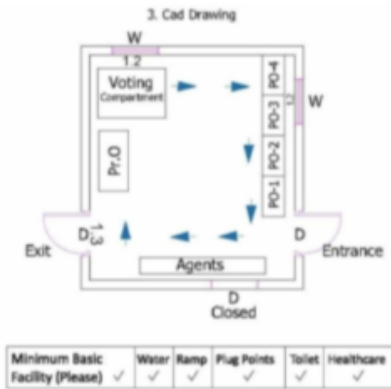

Google Map View

Polling Station Building Front View

Polling Station Front View

Cad View

Key MAP View

1 பெயர் : ரேவதி கணவர் பெயர் : கனிராஜன் வீட்டு எண் : 1 வயது : 50 பாலினம் : பெண் Photo is available RIV1344563	2 பெயர் : சண்முக வள்ளி கணவர் பெயர் : பத்மநாபன் வீட்டு எண் : 1 வயது : 42 பாலினம் : பெண் Photo is available RIV1105204	3 பெயர் : லெட்சுமிபிரியா கணவர் பெயர் : மோகன்ராஜ் வீட்டு எண் : 1 வயது : 41 பாலினம் : பெண் Photo is available RIV1104751
4 பெயர் : சுகா கணவர் பெயர் : பாலசுப்பிரமணியம் வீட்டு எண் : 1 வயது : 37 பாலினம் : பெண் Photo is available RIV1104546	5 பெயர் : பிரேம்குமார் தந்தை பெயர் : முருகேசன் வீட்டு எண் : 1 வயது : 34 பாலினம் : ஆண் Photo is available RIV0743617	6 பெயர் : நாகலட்சுமி கணவர் பெயர் : செந்தில்குமார் வீட்டு எண் : 4 வயது : 44 பாலினம் : பெண் Photo is available RIV1104579
7 பெயர் : சரவணக்குமார் தந்தை பெயர் : மகாலிங்கம் வீட்டு எண் : 5 வயது : 46 பாலினம் : ஆண் Photo is available RIV1344589	8 பெயர் : முருகேஸ்வரி கணவர் பெயர் : சரவணக்குமார் வீட்டு எண் : 5-8 வயது : 47 பாலினம் : பெண் Photo is available RIV1344597	9 பெயர் : கோபால் தந்தை பெயர் : பால சேகரன் வீட்டு எண் : 5/8 வயது : 42 பாலினம் : ஆண் Photo is available RIV3330552
10 பெயர் : கௌதமி கணவர் பெயர் : கோபால் வீட்டு எண் : 5/8 வயது : 34 பாலினம் : பெண் Photo is available RIV3329802	11 பெயர் : அலகுதண்டபானி தந்தை பெயர் : பொன்னராஜ் வீட்டு எண் : 5/8 வயது : 21 பாலினம் : ஆண் Photo is available RIV3473386	12 பெயர் : நடராஜன் தந்தை பெயர் : பொன்னன்ஆசாரி வீட்டு எண் : 6 வயது : 69 பாலினம் : ஆண் Photo is available FJT3688884
13 பெயர் : சண்முகம் தந்தை பெயர் : பொன்னன்ஆசாரி வீட்டு எண் : 6 வயது : 60 பாலினம் : ஆண் Photo is available RIV2737591	14 பெயர் : ரமாதேவி கணவர் பெயர் : நடராஜன் வீட்டு எண் : 6 வயது : 59 பாலினம் : பெண் Photo is available FJT3688892	15 பெயர் : விஜயலட்சுமி கணவர் பெயர் : கோவிந்தன் வீட்டு எண் : 6 வயது : 55 பாலினம் : பெண் Photo is available RIV2737609
16 பெயர் : ஜோதிலட்சுமி கணவர் பெயர் : சண்முகம் வீட்டு எண் : 6 வயது : 52 பாலினம் : பெண் Photo is available FJT3688876	17 பெயர் : தீபா தந்தை பெயர் : நடராஜன் வீட்டு எண் : 6 வயது : 42 பாலினம் : பெண் Photo is available FJT3688900	18 பெயர் : பிரதீபா தந்தை பெயர் : நடராஜன் வீட்டு எண் : 6 வயது : 35 பாலினம் : பெண் Photo is available RIV0743963
19 பெயர் : வதா கணவர் பெயர் : ராமச்சந்திரன் வீட்டு எண் : 6-5 வயது : 40 பாலினம் : பெண் Photo is available RIV0744516	20 பெயர் : செல்வராஜ் தந்தை பெயர் : பொன்னுசாமி வீட்டு எண் : 8 வயது : 52 பாலினம் : ஆண் Photo is available RIV0037705	21 பெயர் : பால சுப்ரமணியம் தந்தை பெயர் : சக்தி வேல் வீட்டு எண் : 8 வயது : 51 பாலினம் : ஆண் Photo is available RIV3379757
22 பெயர் : ஸ்ரீதரன் தந்தை பெயர் : வெங்கடாசலம் வீட்டு எண் : 10 வயது : 78 பாலினம் : ஆண் Photo is available RIV2737617	23 பெயர் : உஷாஸ்ரீதரன் கணவர் பெயர் : ஸ்ரீதரன் வீட்டு எண் : 10 வயது : 72 பாலினம் : பெண் Photo is available RIV2737625	24 பெயர் : ஸ்ரீராம் தந்தை பெயர் : ஸ்ரீதரன் வீட்டு எண் : 10 வயது : 42 பாலினம் : ஆண் Photo is available FJT2642015
25 பெயர் : லட்சுமி கணவர் பெயர் : வீரய்யன் வீட்டு எண் : 10-2 வயது : 85 பாலினம் : பெண் Photo is available RIV2737633	26 பெயர் : லட்சுமி கணவர் பெயர் : செந்தில்குமார் வீட்டு எண் : 12 வயது : 46 பாலினம் : பெண் Photo is available FJT2642031	27 பெயர் : அம்சவேணி கணவர் பெயர் : ஆறுமுகம் வீட்டு எண் : 16 வயது : 68 பாலினம் : பெண் Photo is available RIV2737658
28 பெயர் : செந்தில்குமார் தந்தை பெயர் : ஆறுமுகம் வீட்டு எண் : 16 வயது : 55 பாலினம் : ஆண் Photo is available RIV2737666	29 பெயர் : ஸ்ரீனிவாசன் தந்தை பெயர் : ஆறுமுகம் வீட்டு எண் : 16 வயது : 47 பாலினம் : ஆண் Photo is available FJT0772467	30 பெயர் : பவித்ரா கணவர் பெயர் : சீனிவாசன் வீட்டு எண் : 16 வயது : 41 பாலினம் : பெண் Photo is available FJT2642213