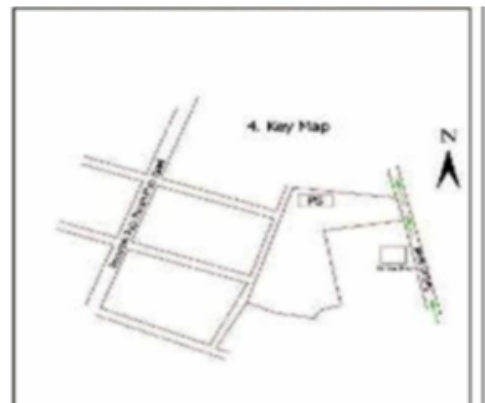

Cad View

Key MAP View