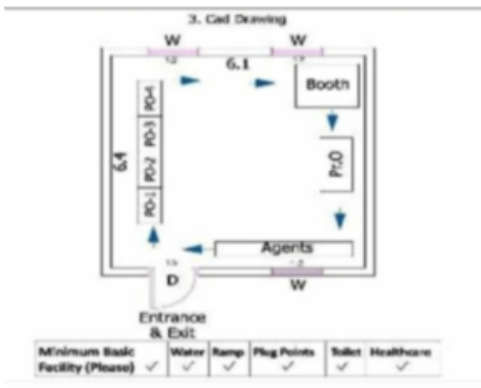

Google Map View

Polling Station Building Front View

Polling Station Front View

Cad View

Key MAP View

1 பெயர் : தங்கலட்சுமி கணவர் பெயர்: கிருஷ்ணமூர்த்தி வீட்டு எண் : 1 வயது : 77 பாலினம் : பெண் Photo is available	RIV2748143	2 பெயர் : லக்ஷ்மிதாஸ் கணவர் பெயர்: ராமதாஸ் வீட்டு எண் : 1 வயது : 77 பாலினம் : பெண் Photo is available	RIV3230695	3 பெயர் : காஞ்சனா கணவர் பெயர்: மோகன் தாஸ் வீட்டு எண் : 1 வயது : 71 பாலினம் : பெண் Photo is available	RIV0405068
4 பெயர் : ஜம்புகுமார்(எ)சரவணகுமார் தந்தை பெயர்: நேயிசந்த் வீட்டு எண் : 1 வயது : 55 பாலினம் : ஆண் Photo is available	RIV0241885	5 பெயர் : செந்தில்குமார் தந்தை பெயர்: ராமதாஸ் வீட்டு எண் : 1 வயது : 53 பாலினம் : ஆண் Photo is available	RIV3230646	6 பெயர் : சிவராமகிருஷ்ணன் தந்தை பெயர்: சாம்பசிவம் வீட்டு எண் : 1 வயது : 49 பாலினம் : ஆண் Photo is available	JBB7860463
7 பெயர் : அபர்ணா கணவர் பெயர்: செந்தில்குமார் வீட்டு எண் : 1 வயது : 49 பாலினம் : பெண் Photo is available	RIV3230711	8 பெயர் : பாலாஜிவெங்கடேஷ் தந்தை பெயர்: கிருஷ்ணமூர்த்தி வீட்டு எண் : 1 வயது : 48 பாலினம் : ஆண் Photo is available	RIV2748150	9 பெயர் : சுப்பிரமணியன் தந்தை பெயர்: கிருஷ்ணமூர்த்தி வீட்டு எண் : 1 வயது : 43 பாலினம் : ஆண் Photo is available	FJT0836536
10 பெயர் : நிரமலராஜ் மோ தந்தை பெயர்: மோகன்தாஸ் வீட்டு எண் : 1 வயது : 42 பாலினம் : ஆண் Photo is available	RIV3636891	11 பெயர் : அனிதா நஹாட்டா கணவர் பெயர்: மகேந்தர்குமார் நஹாட்டா வீட்டு எண் : 1 வயது : 41 பாலினம் : பெண் Photo is available	RIV1345495	12 பெயர் : தீபா கணவர் பெயர்: பாலாஜிவெங்கடேஷ் வீட்டு எண் : 1 வயது : 40 பாலினம் : பெண் Photo is available	FJT2605822
13 பெயர் : அனிதா ராம்தாஸ் தந்தை பெயர்: ராம்தாஸ் வீட்டு எண் : 1 வயது : 40 பாலினம் : பெண் Photo is available	RIV3636917	14 பெயர் : தில்யா கணவர் பெயர்: சுப்பிரமணியன் வீட்டு எண் : 1 வயது : 39 பாலினம் : பெண் Photo is available	RIV0747840	15 பெயர் : சுமித்ரா கணவர் பெயர்: ரங்கசாமி வீட்டு எண் : 1 வயது : 35 பாலினம் : பெண் Photo is available	RIV1108356
16 பெயர் : அபிஜித் ஷரான் ஸ் தந்தை பெயர்: செந்தில் குமார் வீட்டு எண் : 1 வயது : 27 பாலினம் : ஆண் Photo is available	RIV3541430	17 பெயர் : ஸ்ரேயா தந்தை பெயர்: பாலசுப்பிரமணியம் வீட்டு எண் : 1A வயது : 21 பாலினம் : பெண் Photo is available	RIV3458387	18 பெயர் : அணில் குமார் போத்ரா தந்தை பெயர்: சந்த் மால் வீட்டு எண் : 1பி வயது : 41 பாலினம் : ஆண் Photo is available	RIV3589173
19 பெயர் : ஜோதி போத்ரா கணவர் பெயர்: அணில் குமார் போத்ரா வீட்டு எண் : 1பி வயது : 41 பாலினம் : பெண் Photo is available	RIV3589181	20 பெயர் : ரிம்பா மஜீ கணவர் பெயர்: ஸுக்ேத்ரா மஜீ வீட்டு எண் : 1பி வயது : 31 பாலினம் : பெண் Photo is available	ROG6087142	21 பெயர் : சீதளாபரமேஸ்வரி கணவர் பெயர்: அசோக் வீட்டு எண் : 1C வயது : 50 பாலினம் : பெண் Photo is available	RIV2748168
22 பெயர் : பிரீத்தி தந்தை பெயர்: அசோக் வீட்டு எண் : 1C வயது : 30 பாலினம் : பெண் Photo is available	RIV1108372	23 பெயர் : லதா கணவர் பெயர்: சுப்பிரமணியம் வீட்டு எண் : 2 வயது : 67 பாலினம் : பெண் Photo is available	RIV3464369	24 பெயர் : சோனி ரமேஷ் குமார் தந்தை பெயர்: ஷோனி ஐஸ்வர்லால் வீட்டு எண் : 2 வயது : 49 பாலினம் : ஆண் Photo is available	RIV2202787
25 பெயர் : சோனி வர்ஷா பென் கணவர் பெயர்: சோனி ரமேஷ் குமார் வீட்டு எண் : 2 வயது : 46 பாலினம் : பெண் Photo is available	RIV2202779	26 பெயர் : ஸ்ரீபா தந்தை பெயர்: வெங்கடகிருஷ்ணன் வீட்டு எண் : 2 வயது : 41 பாலினம் : பெண் Photo is available	FJT3455524	27 பெயர் : சீத்தாராம் தந்தை பெயர்: வெங்கடகிருஷ்ணன் வீட்டு எண் : 2 வயது : 38 பாலினம் : ஆண் Photo is available	FJT3456613
28 பெயர் : சோனி ஹர்திக் தந்தை பெயர்: சோனி ரமேஷ் குமார் வீட்டு எண் : 2 வயது : 27 பாலினம் : ஆண் Photo is available	RIV2202795	29 பெயர் : சோனி விஷ்வாஷ் குமார் தந்தை பெயர்: சோனி ரமேஷ் குமார் வீட்டு எண் : 2 வயது : 26 பாலினம் : ஆண் Photo is available	RIV2202803	30 பெயர் : திருநாராயணன் தந்தை பெயர்: நம்மாழ்வார் வீட்டு எண் : 2பி வயது : 51 பாலினம் : ஆண் Photo is available	RIV2749737