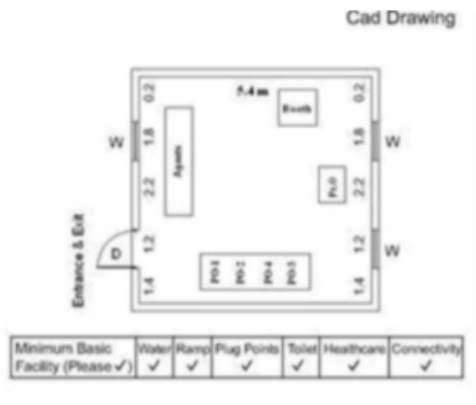

வாக்காளர் பதிவு அலுவலரின்
கையொப்பம்

Nazri Naksha

Google Map View

Polling Station Building Front View

Polling Station Front View

Cad View

Key MAP View

| | | | | | |
|--|------------|---|------------|--|------------|
| 1 பெயர் : வேலுச்சாமி தந்தை பெயர்: நஞ்சப்பன் வீட்டு எண் : 1 வயது : 67 பாலினம் : ஆண் Photo is available | RIV1110345 | 2 பெயர் : லட்சுமணன் தந்தை பெயர்: வேலுச்சாமி வீட்டு எண் : 1 வயது : 47 பாலினம் : ஆண் Photo is available | RIV1110352 | 3 பெயர் : லீலாவதி கணவர் பெயர்: வெங்கடேஷ் வீட்டு எண் : 1 வயது : 46 பாலினம் : பெண் Photo is available | RIV1110360 |
| 4 பெயர் : மகாலட்சுமி கணவர் பெயர்: லட்சுமணன் வீட்டு எண் : 1 வயது : 42 பாலினம் : பெண் Photo is available | RIV1110378 | 5 பெயர் : குமாரி கணவர் பெயர்: சுரேந்திரன் வீட்டு எண் : 1 வயது : 37 பாலினம் : பெண் Photo is available | RIV1110386 | 6 பெயர் : மோகன்ராஜ் தந்தை பெயர்: குமார் வீட்டு எண் : 1 வயது : 32 பாலினம் : ஆண் Photo is available | RIV2221000 |
| 7 பெயர் : பரீதா பேகம் கணவர் பெயர்: அசேன் வீட்டு எண் : 1 வயது : 32 பாலினம் : பெண் Photo is available | RIV1110394 | 8 பெயர் : ரமேஷ் தந்தை பெயர்: லோகேஸ்வரன் வீட்டு எண் : 1 வயது : 31 பாலினம் : ஆண் Photo is available | RIV2221018 | 9 பெயர் : மோகன் பிரியா தந்தை பெயர்: சந்தானம் வீட்டு எண் : 1 வயது : 31 பாலினம் : பெண் Photo is available | RIV1110402 |
| 10 பெயர் : காயத்ரி தந்தை பெயர்: சண்முகராஜ் வீட்டு எண் : 1/1 வேலப்ப கௌண்டர் தோட்டம் வயது : 34 பாலினம் : பெண் Photo is available | RIV0744441 | 11 பெயர் : ஆதிரா தந்தை பெயர்: ரவிச்சந்திரன் வீட்டு எண் : 1-528 வயது : 30 பாலினம் : பெண் Photo is available | RIV1692722 | 12 பெயர் : அர்ச்சுன் தந்தை பெயர்: ரவிச்சந்திரன் வீட்டு எண் : 1-528 வயது : 28 பாலினம் : ஆண் Photo is available | RIV1692748 |
| 13 பெயர் : கண்ணன் தந்தை பெயர்: ரங்கசாமி வீட்டு எண் : 1X வயது : 66 பாலினம் : ஆண் Photo is available | RIV0751024 | 14 பெயர் : ரவிச்சந்திரன் தந்தை பெயர்: பொன்னு சாமி வீட்டு எண் : 1X வயது : 55 பாலினம் : ஆண் Photo is available | RIV0751149 | 15 பெயர் : சரஸ்வதி கணவர் பெயர்: ரெங்கசாமி வீட்டு எண் : 1X வயது : 53 பாலினம் : பெண் Photo is available | RIV0750406 |
| 16 பெயர் : மோகன் ராஜ் தந்தை பெயர்: ஆறுமுகம் வீட்டு எண் : 1X வயது : 53 பாலினம் : ஆண் Photo is available | RIV0750463 | 17 பெயர் : சரசுவதி கணவர் பெயர்: ரவிச்சந்திரன் வீட்டு எண் : 1X வயது : 50 பாலினம் : பெண் Photo is available | RIV0751123 | 18 பெயர் : மாசணன் துரை தந்தை பெயர்: நாச்சிமுத்து வீட்டு எண் : 1X வயது : 48 பாலினம் : ஆண் Photo is available | RIV0751115 |
| 19 பெயர் : மூர்த்தி தந்தை பெயர்: கோவிந்தராஜ் வீட்டு எண் : 1X வயது : 45 பாலினம் : ஆண் Photo is available | RIV0750281 | 20 பெயர் : பத்மா கணவர் பெயர்: செல்வகுமார் வீட்டு எண் : 1X வயது : 45 பாலினம் : பெண் Photo is available | RIV0750661 | 21 பெயர் : முத்துபாண்டி தந்தை பெயர்: முனியாண்டி வீட்டு எண் : 1X வயது : 39 பாலினம் : ஆண் Photo is available | RIV0750752 |
| 22 பெயர் : தினேஷ் தந்தை பெயர்: ஹரிதாஸ் வீட்டு எண் : 1X வயது : 38 பாலினம் : ஆண் Photo is available | RIV0750711 | 23 பெயர் : மோகன் பிரியா கணவர் பெயர்: ஜெகநாதன் வீட்டு எண் : 1X வயது : 38 பாலினம் : பெண் Photo is available | RIV0750810 | 24 பெயர் : மீனா தந்தை பெயர்: கலைச்செல்வன் வீட்டு எண் : 1X வயது : 37 பாலினம் : பெண் Photo is available | RIV0750786 |
| 25 பெயர் : நந்தகுமார் தந்தை பெயர்: மணி வீட்டு எண் : 1X வயது : 35 பாலினம் : ஆண் Photo is available | RIV0751271 | 26 பெயர் : சேகர்பாபு தந்தை பெயர்: கலைச்செல்வன் வீட்டு எண் : 1X வயது : 35 பாலினம் : ஆண் Photo is available | RIV0750729 | 27 பெயர் : புவனேஸ்வரி தாயின் பெயர்: சாந்தி வீட்டு எண் : 1X வயது : 32 பாலினம் : பெண் Photo is available | RIV0750851 |
| 28 பெயர் : ஜெமீலா கணவர் பெயர்: கஜனாபர் அலி வீட்டு எண் : 3 வயது : 29 பாலினம் : பெண் Photo is available | RIV2220945 | 29 பெயர் : ஜெயபாரதி கணவர் பெயர்: கார்த்திக் வீட்டு எண் : 4, வயது : 39 பாலினம் : பெண் Photo is available | RIV3594298 | 30 பெயர் : விவேக் தந்தை பெயர்: ராஜேந்திரன் வீட்டு எண் : 4 வயது : 37 பாலினம் : ஆண் Photo is available | RIV0420703 |