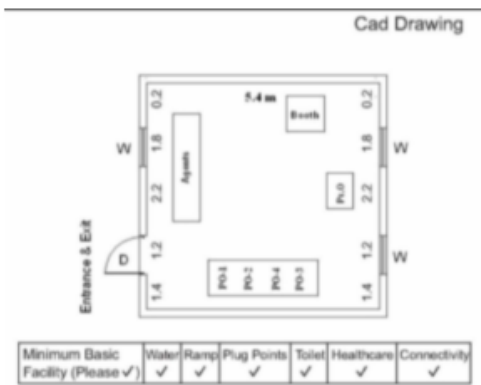

Google Map View

Polling Station Building Front View

Polling Station Front View

Cad View

Key MAP View

1 பெயர் : ஷமீர் சுலதான் மு தந்தை பெயர்: முகமதுபாருக் வீட்டு எண் : 1 வயது : 21 பாலினம் : ஆண்	RIV3472099 Photo is available	2 பெயர் : அருண்ராம் தந்தை பெயர்: ரவிச்சந்திரன் வீட்டு எண் : 1--112 வயது : 29 பாலினம் : ஆண்	RIV1347061 Photo is available	3 பெயர் : அஜய் கார்த்திக் தந்தை பெயர்: ரவிச்சந்திரன் வீட்டு எண் : 1--112 வயது : 29 பாலினம் : ஆண்	RIV1346972 Photo is available
4 பெயர் : ராஜம்மாள் தந்தை பெயர்: ராஜமாணிக்கம் வீட்டு எண் : 1-X வயது : 68 பாலினம் : பெண்	RIV0751826 Photo is available	5 பெயர் : கௌசல்யா கணவர் பெயர்: கௌதமன் வீட்டு எண் : 2 வயது : 26 பாலினம் : பெண்	RIV6086771 Photo is available	6 பெயர் : பிரியா கணவர் பெயர்: ரவிக்குமார் வீட்டு எண் : 2-4 வயது : 44 பாலினம் : பெண்	RIV0421354 Photo is available
7 பெயர் : உதயகுமார் தந்தை பெயர்: ராமமூர்த்தி வீட்டு எண் : 2-6 வயது : 42 பாலினம் : ஆண்	RIV0422162 Photo is available	8 பெயர் : அஞ்சனா தேவி தந்தை பெயர்: சுபிரமணியம் வீட்டு எண் : 3 வயது : 33 பாலினம் : பெண்	RIV3487311 Photo is available	9 பெயர் : அப்துல் ரகுனமான் தந்தை பெயர்: மோடன் குட்டி வீட்டு எண் : 3D வயது : 58 பாலினம் : ஆண்	RIV0942367 Photo is available
10 பெயர் : இளங்கோ தந்தை பெயர்: ராஜகோபால் வீட்டு எண் : 4 வயது : 73 பாலினம் : ஆண்	RIV0422535 Photo is available	11 பெயர் : நசியா பாணு கணவர் பெயர்: ஷாநவாஸ் வீட்டு எண் : 4 வயது : 38 பாலினம் : பெண்	RIV3126190 Photo is available	12 பெயர் : வினோத் ஜெயக்குமார் தந்தை பெயர்: ஜெயக்குமார் பெ வீட்டு எண் : 4/5, தெற்கு தோட்ட சாலை வயது : 24 பாலினம் : ஆண்	RIV3177128 Photo is available
13 பெயர் : பாலாரு தந்தை பெயர்: வெங்கடசாமி வீட்டு எண் : 5-2 வயது : 47 பாலினம் : ஆண்	RIV2221877 Photo is available	14 பெயர் : லட்சுமிபிரியா கணவர் பெயர்: பாலாரு வீட்டு எண் : 5-2 வயது : 35 பாலினம் : பெண்	RIV2221620 Photo is available	15 பெயர் : கிருஷ்ணவேணி கணவர் பெயர்: ரங்கநாதன் வீட்டு எண் : 5-3 வயது : 59 பாலினம் : பெண்	RIV0421834 Photo is available
16 பெயர் : அருமுகன் தந்தை பெயர்: நாராயணன் வீட்டு எண் : 5/7 திரு லக்ஷ்மி பவன் வயது : 56 பாலினம் : ஆண்	IPT0280727 Photo is available	17 பெயர் : சத்தியபாமா கணவர் பெயர்: காளிமுத்து வீட்டு எண் : 5a வயது : 53 பாலினம் : பெண்	RIV2222008 Photo is available	18 பெயர் : முருகேசன் தந்தை பெயர்: ராஜன் வீட்டு எண் : 5A வயது : 31 பாலினம் : ஆண்	RIV0942441 Photo is available
19 பெயர் : ராஜேந்திரன் தந்தை பெயர்: குருசாமி வீட்டு எண் : 8 வயது : 62 பாலினம் : ஆண்	RIV2775443 Photo is available	20 பெயர் : நார்தீன் தந்தை பெயர்: அப்துல் சலாம் வீட்டு எண் : 8 வயது : 59 பாலினம் : ஆண்	RIV0421933 Photo is available	21 பெயர் : நாகரத்தினம் கணவர் பெயர்: ராஜேந்திரன் வீட்டு எண் : 8 வயது : 58 பாலினம் : பெண்	RIV2775450 Photo is available
22 பெயர் : தாமரைசெல்வி தந்தை பெயர்: ராமச்சந்திரன் வீட்டு எண் : 8/2 வயது : 32 பாலினம் : பெண்	UKW0462069 Photo is available	23 பெயர் : ஸ்ருதி தந்தை பெயர்: ஹரிஹரன் வீட்டு எண் : 8c வயது : 30 பாலினம் : பெண்	RIV2222248 Photo is available	24 பெயர் : முஹம்மது யூனீஷ் தந்தை பெயர்: முஹம்மது ஹனிபா வீட்டு எண் : 9 வயது : 28 பாலினம் : ஆண்	RIV2221083 Photo is available
25 பெயர் : கரண் தந்தை பெயர்: மோகன் வீட்டு எண் : 9a2 வயது : 28 பாலினம் : ஆண்	RIV2221448 Photo is available	26 பெயர் : ராமசாமி தந்தை பெயர்: சாமியப்பன் வீட்டு எண் : 10 வயது : 62 பாலினம் : ஆண்	RIV0421826 Photo is available	27 பெயர் : காந்திமதி கணவர் பெயர்: ராமசாமி வீட்டு எண் : 10 வயது : 54 பாலினம் : பெண்	RIV0422618 Photo is available
# 28 பெயர் : ர் கார்த்திகேயன் தந்தை பெயர்: ராஜேந்திரன் வீட்டு எண் : 10a வயது : 48 பாலினம் : ஆண்	RIV2222172 Photo is available	29 பெயர் : சுதர்சன் தந்தை பெயர்: தனபால் வீட்டு எண் : 11 வயது : 28 பாலினம் : ஆண்	RIV2221398 Photo is available	30 பெயர் : ச பாலாஜி தந்தை பெயர்: சந்திரஹாசன் வீட்டு எண் : 14 தளம் காமராஜ் நகர் வயது : 42 பாலினம் : ஆண்	FJT3860293 Photo is available