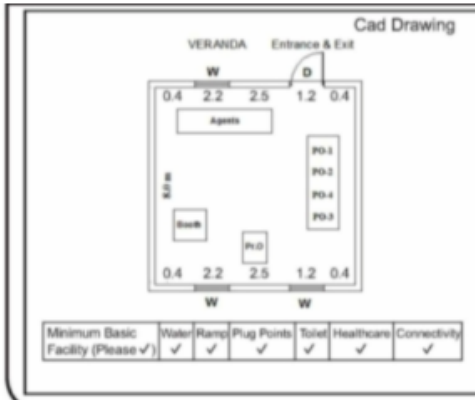

வாக்காளர் பதிவு அலுவலரின்
கையொப்பம்

Nazri Naksha

Google Map View

Polling Station Building Front View

Polling Station Front View

Cad View

Key MAP View

| | | | | | |
|--|----------------------------------|---|----------------------------------|---|----------------------------------|
| 1 பெயர் : நடேசன் தந்தை பெயர்: நாராயணன் வீட்டு எண் : 1 வயது : 80 பாலினம் : ஆண் | RIV0624361 Photo is available | 2 பெயர் : பார்வதி கணவர் பெயர்: ராஜ் வீட்டு எண் : 1 வயது : 60 பாலினம் : பெண் | RIV2310928 Photo is available | 3 பெயர் : ஹரிபிரசாத் தந்தை பெயர்: தாமோதிரன் வீட்டு எண் : 1 வயது : 35 பாலினம் : ஆண் | RIV0247148 Photo is available |
| 4 பெயர் : பிரீத்தீ தந்தை பெயர்: வெங்கடேஷ் வீட்டு எண் : 1 வயது : 33 பாலினம் : பெண் | RIV0578930 Photo is available | 5 பெயர் : யோகலட்சுமி தந்தை பெயர்: செந்தில்குமார் வீட்டு எண் : 1 வயது : 29 பாலினம் : பெண் | RIV2224004 Photo is available | 6 பெயர் : பரத் தந்தை பெயர்: வெள்ளிங்கிரி வீட்டு எண் : 1 வயது : 29 பாலினம் : ஆண் | RIV3453503 Photo is available |
| 7 பெயர் : ஸ்வேதா தந்தை பெயர்: ராஜ்குமார் வீட்டு எண் : 1 வயது : 21 பாலினம் : பெண் | RIV3472057 Photo is available | 8 பெயர் : ஆகாஷ் தந்தை பெயர்: சம்பத் குமார் வீட்டு எண் : 0-1 வயது : 23 பாலினம் : ஆண் | RIV3161007 Photo is available | 9 பெயர் : சாந்தி கணவர் பெயர்: கிருஷ்ணன் வீட்டு எண் : 1-4 வயது : 51 பாலினம் : பெண் | RIV0247205 Photo is available |
| 10 பெயர் : பத்மா சுப்ரமணியம் கணவர் பெயர்: சுப்பிரமணியம் வீட்டு எண் : 1 Block,17-D வயது : 78 பாலினம் : பெண் | RIV3716842 Photo is available | 11 பெயர் : காட்டுத்துரை தந்தை பெயர்: ஆறுமுகம் வீட்டு எண் : 1இ வயது : 61 பாலினம் : ஆண் | RIV2761070 Photo is available | 12 பெயர் : ஜெய தேவன் தந்தை பெயர்: காட்டுத்துரை வீட்டு எண் : 1இ வயது : 27 பாலினம் : ஆண் | RIV1350065 Photo is available |
| 13 பெயர் : சித்ரா கணவர் பெயர்: கிருஷ்ணமூர்த்தி வீட்டு எண் : 2 வயது : 68 பாலினம் : பெண் | RIV0579094 Photo is available | 14 பெயர் : இலக்குமி நர்சிம்மன் இதரர் பெயர்: கிரிஷ்ணாமூர்த்தி வீட்டு எண் : 2 வயது : 47 பாலினம் : ஆண் | RIV0428979 Photo is available | 15 பெயர் : லட்சுமி நாராயணன் தந்தை பெயர்: கிருஷ்ணமூர்த்தி வீட்டு எண் : 2 வயது : 47 பாலினம் : ஆண் | RIV0579052 Photo is available |
| # 16 பெயர் : பூந்மதி ப கணவர் பெயர்: பிந்து மாதவன் கே வீட்டு எண் : 2 வயது : 40 பாலினம் : பெண் | RIV0579078 Photo is available | 17 பெயர் : ஹரி கிருஷ்ணா தந்தை பெயர்: செல்வராஜ் வீட்டு எண் : 2/4 வயது : 26 பாலினம் : ஆண் | RIV3161270 Photo is available | 18 பெயர் : சக்தி மணிகண்டன் தந்தை பெயர்: செல்வராஜ் வீட்டு எண் : 2/4 வயது : 24 பாலினம் : ஆண் | RIV3161064 Photo is available |
| 19 பெயர் : ராஜேஸ்வரி தந்தை பெயர்: சினிவாசன் வீட்டு எண் : 2a வயது : 52 பாலினம் : பெண் | RIV0947473 Photo is available | 20 பெயர் : பரிமளா கணவர் பெயர்: குருராஜன் வீட்டு எண் : 3 வயது : 72 பாலினம் : பெண் | RIV0579086 Photo is available | 21 பெயர் : மஞ்சளா தேவி தந்தை பெயர்: ராமச்சந்திரன் வீட்டு எண் : 3 வயது : 34 பாலினம் : பெண் | RIV0578989 Photo is available |
| 22 பெயர் : கணேசன் தந்தை பெயர்: காசை ராஜ் வீட்டு எண் : 3 வயது : 34 பாலினம் : ஆண் | RIV2324242 Photo is available | 23 பெயர் : திவ்யபிரபா தந்தை பெயர்: ரவிசந்திரன் வீட்டு எண் : 3 வயது : 27 பாலினம் : பெண் | RIV2365278 Photo is available | 24 பெயர் : கிருஷ்ண பிரசாந்த் தந்தை பெயர்: ஞானவேல் வீட்டு எண் : 3 வயது : 26 பாலினம் : ஆண் | RIV3440112 Photo is available |
| S2 25 பெயர் : கிருத்திகா தந்தை பெயர்: ஞானவேல் வீட்டு எண் : 3 வயது : 24 பாலினம் : பெண் | RIV3440104 Photo is available | 26 பெயர் : ஆ சண்முகம் ஆறுமுகம் தந்தை பெயர்: ஆறுமுகம் வீட்டு எண் : 3/163 வயது : 75 பாலினம் : ஆண் | RIV2760502 Photo is available | 27 பெயர் : எஸ் ரமணி கணவர் பெயர்: சண்முகம் வீட்டு எண் : 3/163 வயது : 68 பாலினம் : பெண் | RIV2760510 Photo is available |
| S2 28 பெயர் : மஞ்சு தந்தை பெயர்: பன்னீர் செல்வம் வீட்டு எண் : 3/191 வயது : 31 பாலினம் : பெண் | RIV1115765 Photo is available | 29 பெயர் : சசிகுமார் தந்தை பெயர்: கோபால் வீட்டு எண் : 3A Block வயது : 40 பாலினம் : ஆண் | RIV3440161 Photo is available | 30 பெயர் : வடிவேல்சுப்பு தந்தை பெயர்: மருதமுத்து வீட்டு எண் : 3-V வயது : 37 பாலினம் : ஆண் | RIV0624213 Photo is available |