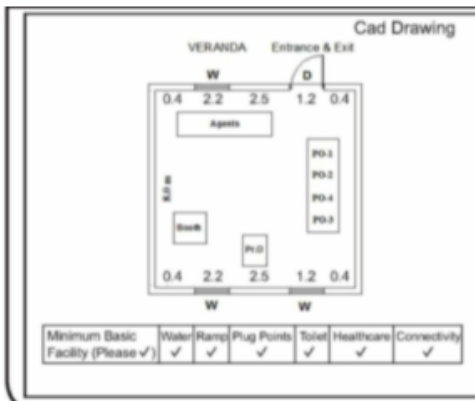

Google Map View

Polling Station Building Front View

Polling Station Front View

Cad View

Key MAP View

1 பெயர் : கணேஷ் தந்தை பெயர்: அனந்தபத்மநாபன் வீட்டு எண் : 1 வயது : 50 பாலினம் : ஆண்	RIV1116037 Photo is available	2 பெயர் : கார்த்திகேயன் தந்தை பெயர்: சுப்பிரமணியன் வீட்டு எண் : 1 வயது : 34 பாலினம் : ஆண்	RIV1783687 Photo is available	3 பெயர் : பூவரசன் சு தந்தை பெயர்: சுப்பிரமணியன் மு வீட்டு எண் : 1/1 வயது : 23 பாலினம் : ஆண்	RIV3315306 Photo is available
4 பெயர் : அருண் குமார் தந்தை பெயர்: ராமசாமி வீட்டு எண் : 1-4 வயது : 69 பாலினம் : ஆண்	FJT1708403 Photo is available	5 பெயர் : லலிதா கணவர் பெயர்: அருண் குமார் வீட்டு எண் : 1-4 வயது : 66 பாலினம் : பெண்	FJT1708411 Photo is available	6 பெயர் : ரவிக்குமார் தந்தை பெயர்: அருண் குமார் வீட்டு எண் : 1-4 வயது : 41 பாலினம் : ஆண்	FJT1708429 Photo is available
7 பெயர் : கோமதி கணவர் பெயர்: காட்டுத்துரை வீட்டு எண் : 1-E வயது : 51 பாலினம் : பெண்	RIV1350214 Photo is available	8 பெயர் : மிருதுபாஷினி தந்தை பெயர்: காட்டுத்துரை வீட்டு எண் : 1-E வயது : 30 பாலினம் : பெண்	RIV1350370 Photo is available	9 பெயர் : கிருஷ்ணமூர்த்தி தந்தை பெயர்: ராமசந்திரன் வீட்டு எண் : 2 வயது : 76 பாலினம் : ஆண்	RIV0428987 Photo is available
# 10 பெயர் : பிந்து மாதவன் கே தந்தை பெயர்: கிருஷ்ணமூர்த்தி ர் வீட்டு எண் : 2 வயது : 44 பாலினம் : ஆண்	FJT3795978 Photo is available	11 பெயர் : அருள் பிரகாஷ் பாண்டி தந்தை பெயர்: ராமன் வீட்டு எண் : 2 வயது : 43 பாலினம் : ஆண்	RIV0578849 Photo is available	12 பெயர் : சாலினி கணவர் பெயர்: லட்சுமிநரசிம்மன் வீட்டு எண் : 2 வயது : 41 பாலினம் : பெண்	RIV0428995 Photo is available
13 பெயர் : சீனிவாசன் தந்தை பெயர்: ரகுநாதன் வீட்டு எண் : 2a வயது : 61 பாலினம் : ஆண்	RIV0429050 Photo is available	14 பெயர் : பூர்ணிமா தந்தை பெயர்: சீனிவாசன் வீட்டு எண் : 2-A வயது : 29 பாலினம் : பெண்	RIV2224137 Photo is available	15 பெயர் : குருராஜன் தந்தை பெயர்: ராமசந்திரன் வீட்டு எண் : 3 வயது : 79 பாலினம் : பெண்	RIV0046391 Photo is available
16 பெயர் : கனகராஜ் தந்தை பெயர்: நாராயணசாமி வீட்டு எண் : 3 வயது : 63 பாலினம் : ஆண்	RIV2297737 Photo is available	17 பெயர் : கிருஷ்ணமூர்த்தி தந்தை பெயர்: பத்மநாபராஜ் வீட்டு எண் : 3 வயது : 53 பாலினம் : ஆண்	RIV1116060 Photo is available	18 பெயர் : உஷா கணவர் பெயர்: கிருஷ்ணமூர்த்தி வீட்டு எண் : 3 வயது : 51 பாலினம் : பெண்	RIV1116078 Photo is available
19 பெயர் : சுதீந்தர் தந்தை பெயர்: குருராஜன் வீட்டு எண் : 3 வயது : 50 பாலினம் : ஆண்	RIV1116086 Photo is available	20 பெயர் : காயத்ரி சுதீந்தர் கணவர் பெயர்: சுதீந்தர் வீட்டு எண் : 3 வயது : 45 பாலினம் : பெண்	RIV1116094 Photo is available	21 பெயர் : குணசேகரன் தந்தை பெயர்: கிருஷ்ணன் வீட்டு எண் : 3-1 வயது : 60 பாலினம் : ஆண்	RIV2763746 Photo is available
22 பெயர் : கனகராஜ் தந்தை பெயர்: கிருஷ்ணன் வீட்டு எண் : 3-1 வயது : 50 பாலினம் : ஆண்	RIV2763761 Photo is available	23 பெயர் : அமுதா கணவர் பெயர்: குணசேகரன் வீட்டு எண் : 3/3 வயது : 56 பாலினம் : பெண்	RIV2763753 Photo is available	24 பெயர் : பவித்ரா தந்தை பெயர்: குணசேகரன் வீட்டு எண் : 3-3 வயது : 32 பாலினம் : பெண்	RIV1350248 Photo is available
25 பெயர் : சுஜித்ரா தந்தை பெயர்: குணசேகரன் வீட்டு எண் : 3-3 வயது : 30 பாலினம் : பெண்	RIV2454502 Photo is available	26 பெயர் : நாகராஜன் தந்தை பெயர்: சக்ரபாணி ராஜ் வீட்டு எண் : 3-பீ வயது : 75 பாலினம் : ஆண்	ROG0166330 Photo is available	27 பெயர் : கிருஷ்ண வேணி கணவர் பெயர்: நாகராஜன் வீட்டு எண் : 3-பீ சந்திர சேகரபுரம் வயது : 70 பாலினம் : பெண்	ROG0166322 Photo is available
28 பெயர் : கல்யாணசுந்தரம் தந்தை பெயர்: நடராஜன் வீட்டு எண் : 4 வயது : 49 பாலினம் : ஆண்	RIV2763795 Photo is available	29 பெயர் : சிவக்குமார் தந்தை பெயர்: நடராஜன் வீட்டு எண் : 4 வயது : 48 பாலினம் : ஆண்	FJT0791822 Photo is available	30 பெயர் : செல்வி கணவர் பெயர்: சரேஷ் வீட்டு எண் : 4 வயது : 48 பாலினம் : பெண்	JBB1928746 Photo is available