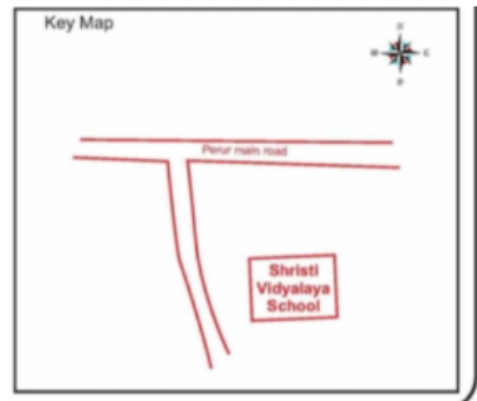

Cad View

Key MAP View