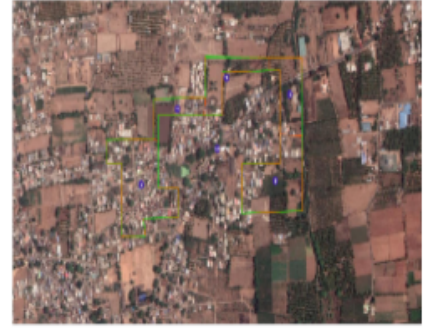

Google Map View