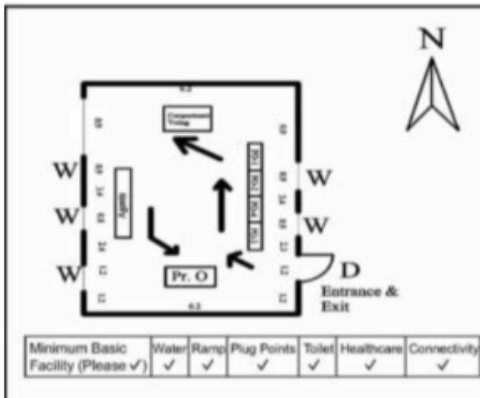

Google Map View

Polling Station Building Front View

Polling Station Front View

Cad View

Key MAP View

1 பெயர் : மகாலட்சுமி கணவர் பெயர் : பரமசிவம் வீட்டு எண் : 1 வயது : 91 பாலினம் : பெண்	RIV1665611 Photo is available	2 பெயர் : லோகேஸ்வரி பெரியசாமி தந்தை பெயர் : பெரியசாமி வீட்டு எண் : 2/4 வயது : 22 பாலினம் : பெண்	RIV3410081 Photo is available	3 பெயர் : சரோஜினி கணவர் பெயர் : கந்தசாமி வீட்டு எண் : 3 வயது : 65 பாலினம் : பெண்	RIV2517316 Photo is available
4 பெயர் : முத்துகுமார் தந்தை பெயர் : கந்தசாமி வீட்டு எண் : 3 வயது : 40 பாலினம் : ஆண்	MPR2435675 Photo is available	5 பெயர் : செந்தில்குமார் தந்தை பெயர் : கந்தசாமி வீட்டு எண் : 4 வயது : 49 பாலினம் : ஆண்	RIV2517324 Photo is available	6 பெயர் : மாசிலாமணி கணவர் பெயர் : செந்தில்குமார் வீட்டு எண் : 4 வயது : 44 பாலினம் : பெண்	MPR7794530 Photo is available
7 பெயர் : வினுசா தந்தை பெயர் : செந்தில்குமார் வீட்டு எண் : 4 வயது : 21 பாலினம் : பெண்	RIV3430097 Photo is available	8 பெயர் : நாகராஜ் தந்தை பெயர் : பெருமாள்சாமி வீட்டு எண் : 5 வயது : 55 பாலினம் : ஆண்	MPR2388668 Photo is available	9 பெயர் : கிரிஜா கணவர் பெயர் : கந்தசாமி வீட்டு எண் : 5 வயது : 49 பாலினம் : பெண்	RIV0354373 Photo is available
10 பெயர் : ராமாத்தாள் கணவர் பெயர் : வெங்கடாசலம் வீட்டு எண் : 6 வயது : 75 பாலினம் : பெண்	RIV2517340 Photo is available	11 பெயர் : பிரகாஷ் தந்தை பெயர் : சிங்காரவேல்கவுண்டர் வீட்டு எண் : 7 வயது : 47 பாலினம் : ஆண்	RIV2529634 Photo is available	12 பெயர் : ராணிசந்திரா கணவர் பெயர் : பிரகாஷ் வீட்டு எண் : veeramachi Amman kovil street வயது : 43 பாலினம் : பெண்	MPR9587403 Photo is available
13 பெயர் : தமயந்தி கணவர் பெயர் : சசிக்குமார் வீட்டு எண் : 8 வயது : 37 பாலினம் : பெண்	RIV3215746 Photo is available	14 பெயர் : வீலாவதி கணவர் பெயர் : சுப்ரமணியம் வீட்டு எண் : 8-1 வயது : 65 பாலினம் : பெண்	MPR7799810 Photo is available	15 பெயர் : சசிகுமார் தந்தை பெயர் : சுப்ரமணியம் வீட்டு எண் : 8-1 வயது : 44 பாலினம் : ஆண்	MPR2187896 Photo is available
16 பெயர் : ராஜேஸ்வரி கணவர் பெயர் : சண்முகசுந்தரம் வீட்டு எண் : 8-2 வயது : 56 பாலினம் : பெண்	RIV2519619 Photo is available	17 பெயர் : முத்துக்குமார் தந்தை பெயர் : சீனிவாசன் வீட்டு எண் : 8-4 வயது : 55 பாலினம் : ஆண்	MPR2875920 Photo is available	18 பெயர் : சசிகலா கணவர் பெயர் : முத்து குமார் வீட்டு எண் : 8-4 வயது : 45 பாலினம் : பெண்	MPR7796766 Photo is available
19 பெயர் : தீபிகா தந்தை பெயர் : பாஸ்கரன் வீட்டு எண் : 8A வயது : 28 பாலினம் : பெண்	RIV1665801 Photo is available	20 பெயர் : தனலெஷ்மி கணவர் பெயர் : வையாபுரி வீட்டு எண் : 9 வயது : 75 பாலினம் : பெண்	RIV2519627 Photo is available	21 பெயர் : ரவிசந்திரன் தந்தை பெயர் : வையாபுரி வீட்டு எண் : 9 வயது : 51 பாலினம் : ஆண்	RIV2519635 Photo is available
22 பெயர் : திலகவதி கணவர் பெயர் : ரவிச்சந்திரன் வீட்டு எண் : 9 வயது : 44 பாலினம் : பெண்	RIV0896902 Photo is available	23 பெயர் : விஷ்ணுபிரியன் தந்தை பெயர் : பாலகிருஷ்ணன் வீட்டு எண் : 9 வயது : 26 பாலினம் : ஆண்	RIV2443471 Photo is available	24 பெயர் : வரதராஜ் தந்தை பெயர் : ரங்கராஜ் வீட்டு எண் : 9A வயது : 50 பாலினம் : ஆண்	RIV2519643 Photo is available
25 பெயர் : விஜயலக்ஷ்மி கணவர் பெயர் : வரதராஜ் வீட்டு எண் : 9A வயது : 44 பாலினம் : பெண்	MPR7794589 Photo is available	26 பெயர் : பசுவராஜன் தந்தை பெயர் : பாலகிருஷ்ணன் வீட்டு எண் : 9a வயது : 28 பாலினம் : ஆண்	RIV2443315 Photo is available	27 பெயர் : ரத்தினம் கணவர் பெயர் : முருகேஷ் வீட்டு எண் : 10-1 வயது : 63 பாலினம் : பெண்	RIV2519650 Photo is available
28 பெயர் : சதீஸ்குமார் தந்தை பெயர் : முருகேஷ் வீட்டு எண் : 10-1 வயது : 43 பாலினம் : ஆண்	MPR2388627 Photo is available	29 பெயர் : குலசேகரன் தந்தை பெயர் : மாரியப்பதேவர் வீட்டு எண் : 10-2 வயது : 86 பாலினம் : ஆண்	RIV2519676 Photo is available	30 பெயர் : ரங்கநாயகி தந்தை பெயர் : குலசேகரன் வீட்டு எண் : 10-2 வயது : 56 பாலினம் : பெண்	RIV2519684 Photo is available