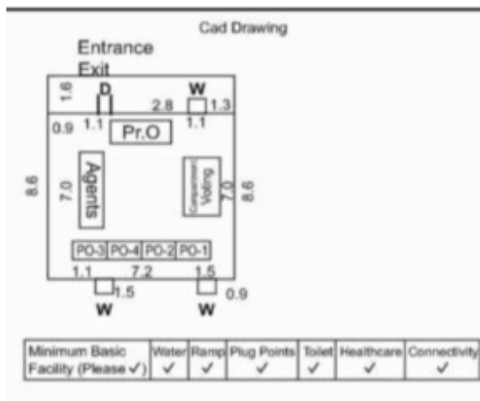

Google Map View

Polling Station Building Front View

Polling Station Front View

Cad View

Key MAP View

1 பெயர் : காளியம்மாள் தந்தை பெயர் : பழனிக்குண்டர் வீட்டு எண் : 1 வயது : 68 பாலினம் : பெண் Photo is available	MPR2868552	2 பெயர் : மகேஸ்வரி கணவர் பெயர் : மூர்த்தி வீட்டு எண் : 1 வயது : 38 பாலினம் : பெண் Photo is available	RIV0659227	3 பெயர் : காயத்ரி தந்தை பெயர் : தனுஷ்கோடி வீட்டு எண் : 1 வயது : 36 பாலினம் : பெண் Photo is available	RIV1059260
4 பெயர் : காவியா தந்தை பெயர் : கிருஷ்ணசாமி வீட்டு எண் : 1 வயது : 31 பாலினம் : பெண் Photo is available	RIV1323997	5 பெயர் : பிரசாந்த் தந்தை பெயர் : கிருஷ்ணசாமி வீட்டு எண் : 1 வயது : 30 பாலினம் : ஆண் Photo is available	RIV1324037	6 பெயர் : கார்த்திக் தந்தை பெயர் : நாகராஜன் வீட்டு எண் : 1 வயது : 29 பாலினம் : ஆண் Photo is available	RIV1324003
7 பெயர் : சுரேந்திரன் தந்தை பெயர் : சுப்பிரமணியம் வீட்டு எண் : 1 வயது : 29 பாலினம் : ஆண் Photo is available	RIV1324011	8 பெயர் : அரவிந்த் தந்தை பெயர் : நாகராஜ் வீட்டு எண் : 1 வயது : 29 பாலினம் : ஆண் Photo is available	RIV1324029	9 பெயர் : ரவிகுமார் தந்தை பெயர் : நஞ்சுக்குட்டி வீட்டு எண் : 1-1 வயது : 35 பாலினம் : ஆண் Photo is available	RIV0217216
10 பெயர் : ஆனந்தகுமார் தந்தை பெயர் : பொன்னுசாமி வீட்டு எண் : 1/1 வயது : 34 பாலினம் : ஆண் Photo is available	RIV0355941	11 பெயர் : ரவீந்திரன் தந்தை பெயர் : சுப்பிரமணியம் வீட்டு எண் : 1-1 வயது : 27 பாலினம் : ஆண் Photo is available	RIV2350122	12 பெயர் : மேனகா ஆ கணவர் பெயர் : ஆனந்தகுமார் வீட்டு எண் : 1/1 வயது : 26 பாலினம் : பெண் Photo is available	RIV3675899
13 பெயர் : செல்வி கணவர் பெயர் : நாகராஜ் வீட்டு எண் : 1-2 வயது : 56 பாலினம் : பெண் Photo is available	RIV2517696	14 பெயர் : ஹரிஹரன் தந்தை பெயர் : ஜெகநாதன் வீட்டு எண் : 1-3 வயது : 26 பாலினம் : ஆண் Photo is available	RIV2350163	15 பெயர் : சுப்புலட்சுமி கணவர் பெயர் : பாலகிருஷ்ணன் வீட்டு எண் : 1-4 வயது : 55 பாலினம் : பெண் Photo is available	RIV0216986
16 பெயர் : செந்தில்குமார் தந்தை பெயர் : பாலகிருஷ்ணன் வீட்டு எண் : 1-4 வயது : 38 பாலினம் : ஆண் Photo is available	RIV0217026	17 பெயர் : பாலகிருஷ்ணன் தந்தை பெயர் : ஆறுமுகம் வீட்டு எண் : 1-4 வயது : 36 பாலினம் : ஆண் Photo is available	RIV0217174	18 பெயர் : சரவணப்பிரியா கணவர் பெயர் : செந்தில்குமார் வீட்டு எண் : 1-4 வயது : 29 பாலினம் : பெண் Photo is available	RIV2262673
19 பெயர் : அருண் பிரசாத் தந்தை பெயர் : உலகநாதன் வீட்டு எண் : 1/5 வயது : 22 பாலினம் : ஆண் Photo is available	RIV3592359	20 பெயர் : கார்த்திக் தந்தை பெயர் : ரங்கசாமி வீட்டு எண் : 1-6 வயது : 29 பாலினம் : ஆண் Photo is available	RIV1666031	21 பெயர் : தங்கராஜ் தந்தை பெயர் : நஞ்சன் வீட்டு எண் : 1-7A வயது : 48 பாலினம் : ஆண் Photo is available	MPR3302502
22 பெயர் : அசோக்குமார் தந்தை பெயர் : கண்ணையன் வீட்டு எண் : 1-8 வயது : 32 பாலினம் : ஆண் Photo is available	RIV0897421	23 பெயர் : தனுஷா தந்தை பெயர் : துரைசாமி வீட்டு எண் : 1/9 வயது : 20 பாலினம் : பெண் Photo is available	RIV3506748	24 பெயர் : சாரதா கணவர் பெயர் : புகழேந்திரன் வீட்டு எண் : 1-10 வயது : 38 பாலினம் : பெண் Photo is available	RIV1055862
25 பெயர் : ராமசாமி தந்தை பெயர் : கிருஷ்ணன் வீட்டு எண் : 1-11 வயது : 48 பாலினம் : ஆண் Photo is available	RIV0658922	26 பெயர் : ராதாமணி ர கணவர் பெயர் : வசுதேவன் வீட்டு எண் : 1/11 வயது : 44 பாலினம் : பெண் Photo is available	RIV2982965	27 பெயர் : விக்னேஷ் தந்தை பெயர் : பழனிசாமி வீட்டு எண் : 1-11 வயது : 31 பாலினம் : ஆண் Photo is available	RIV1055912
28 பெயர் : சக்திவேல் தந்தை பெயர் : பழனிசாமி வீட்டு எண் : 1-11 வயது : 29 பாலினம் : ஆண் Photo is available	RIV1665926	29 பெயர் : ஆர்த்தி தந்தை பெயர் : ராமசாமி வீட்டு எண் : 1/11 வயது : 23 பாலினம் : பெண் Photo is available	RIV3133568	30 பெயர் : முத்துராஜ் தந்தை பெயர் : ரங்கசாமி வீட்டு எண் : 1-12 வயது : 33 பாலினம் : ஆண் Photo is available	RIV1055953