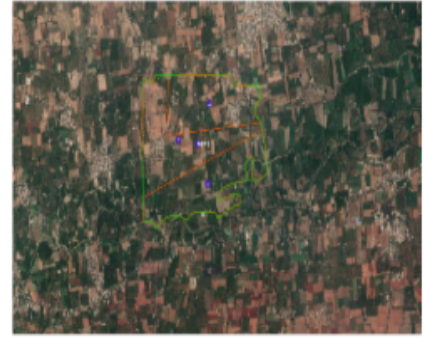

Google Map View