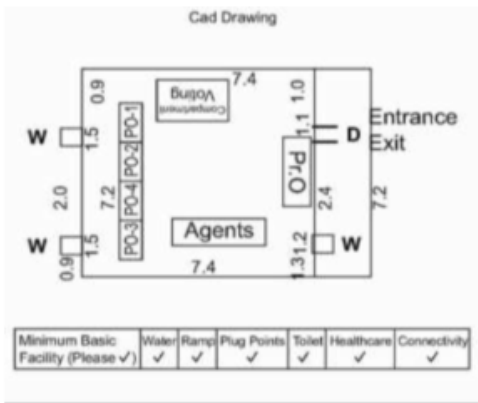

Google Map View

Polling Station Building Front View

Polling Station Front View

Cad View

Key MAP View

1 பெயர் : மூர்த்தியம்மாள் கணவர் பெயர்: தங்கவேல் வீட்டு எண் : 1 வயது : 55 பாலினம் : பெண் Photo is available	RIV1056175	2 பெயர் : ரங்கராஜ் தந்தை பெயர்: கிட்டான் வீட்டு எண் : 1 வயது : 48 பாலினம் : ஆண் Photo is available	RIV0608935	3 பெயர் : லாண்யா கணவர் பெயர்: ராஜ்குமார் வீட்டு எண் : 1 வயது : 24 பாலினம் : பெண் Photo is available	RIV2983542
4 பெயர் : கிருத்திகா தந்தை பெயர்: சக்திவேல் வீட்டு எண் : 1 வயது : 24 பாலினம் : பெண் Photo is available	RIV3133667	S 5 பெயர் : ரா சமதி கணவர் பெயர்: ராமசாமி வீட்டு எண் : 1-11 வயது : 43 பாலினம் : பெண் DELETED Photo is available	RIV0674200	6 பெயர் : சாந்தி தந்தை பெயர்: முருகேசன் வீட்டு எண் : 1-30 வயது : 34 பாலினம் : பெண் Photo is available	RIV0608927
7 பெயர் : சஞ்சய்குடியரசு தாயின் பெயர்: வசந்தாமணி வீட்டு எண் : 1/101 வயது : 21 பாலினம் : ஆண் Photo is available	RIV3421757	8 பெயர் : சே சஞ்சித் தமிழரசு தந்தை பெயர்: சேகர் வீட்டு எண் : 1/101 வயது : 19 பாலினம் : ஆண் Photo is available	RIV3669132	9 பெயர் : ரஞ்சிதா தந்தை பெயர்: செல்வநாதன் - வீட்டு எண் : 1/104 வயது : 28 பாலினம் : பெண் Photo is available	RIV1666197
10 பெயர் : க. லதா விக்டோரியா தந்தை பெயர்: காலேப் வீட்டு எண் : 1/158 வயது : 20 பாலினம் : பெண் Photo is available	RIV3507555	11 பெயர் : ஹரிஷ் தந்தை பெயர்: காளிமுத்து வீட்டு எண் : 1/201 வயது : 21 பாலினம் : ஆண் Photo is available	RIV3597879	12 பெயர் : கண்ணம்மாள் கணவர் பெயர்: செல்வம் வீட்டு எண் : 2 வயது : 60 பாலினம் : பெண் Photo is available	RIV1666130
13 பெயர் : சின்னராஜ் தந்தை பெயர்: அய்யாவு வீட்டு எண் : 2 வயது : 58 பாலினம் : ஆண் Photo is available	MPR7862618	14 பெயர் : மோகன்ராஜ் தந்தை பெயர்: மணி வீட்டு எண் : 2 வயது : 39 பாலினம் : ஆண் Photo is available	RIV3421500	15 பெயர் : வெங்கடேசன் தந்தை பெயர்: முத்துசாமி வீட்டு எண் : 2 வயது : 37 பாலினம் : ஆண் Photo is available	RIV0608802
16 பெயர் : திலகவதி சி கணவர் பெயர்: மகேந்திர குமார் வீட்டு எண் : 2 வயது : 36 பாலினம் : பெண் Photo is available	RIV2143048	17 பெயர் : திவ்யா தாயின் பெயர்: மணி வீட்டு எண் : 2 வயது : 35 பாலினம் : பெண் Photo is available	RIV3420957	18 பெயர் : முனியம்மாள் கணவர் பெயர்: மணிகண்டன் வீட்டு எண் : 2 வயது : 34 பாலினம் : பெண் Photo is available	RIV0608828
19 பெயர் : பிரியங்கா கணவர் பெயர்: ரவிக்குமார் வீட்டு எண் : 2 வயது : 31 பாலினம் : பெண் Photo is available	RIV1666254	20 பெயர் : லெனின் குமார் தந்தை பெயர்: சுந்தர்ராஜ் வீட்டு எண் : 2 வயது : 31 பாலினம் : ஆண் Photo is available	RIV1666312	21 பெயர் : பிரசாந்த் தந்தை பெயர்: ரங்கராஜ் வீட்டு எண் : 2 வயது : 31 பாலினம் : ஆண் Photo is available	RIV1056142
22 பெயர் : பிரகாஷ் தாயின் பெயர்: கண்ணமாள் வீட்டு எண் : 2 வயது : 22 பாலினம் : ஆண் Photo is available	RIV3420528	23 பெயர் : மணிகண்டன் க தந்தை பெயர்: கண்ணன் வீட்டு எண் : 2/6 வயது : 21 பாலினம் : ஆண் Photo is available	RIV3592680	24 பெயர் : துரைராஜ் கி தந்தை பெயர்: கிருஷ்ணசாமி வீட்டு எண் : 2-10 வயது : 56 பாலினம் : ஆண் Photo is available	RIV2143089
25 பெயர் : நாகராஜ் தந்தை பெயர்: ராமன் வீட்டு எண் : 2/19 வயது : 62 பாலினம் : ஆண் Photo is available	RIV2312346	26 பெயர் : மனோகரன் தந்தை பெயர்: முருகன் வீட்டு எண் : 2/50 வயது : 33 பாலினம் : ஆண் Photo is available	RIV3263464	27 பெயர் : பாப்புசாமி தந்தை பெயர்: சாமிகவுண்டர் வீட்டு எண் : 2-65 வயது : 58 பாலினம் : ஆண் Photo is available	RIV0673996
28 பெயர் : தங்கமணி கணவர் பெயர்: பாப்புசாமி வீட்டு எண் : 2-65 வயது : 50 பாலினம் : பெண் Photo is available	RIV0674051	29 பெயர் : சரண்ராஜ் தந்தை பெயர்: பாப்புசாமி வீட்டு எண் : 2-83 வயது : 33 பாலினம் : ஆண் Photo is available	RIV0673806	30 பெயர் : வாணி கணவர் பெயர்: அய்யாசாமி வீட்டு எண் : 2-83 வயது : 39 பாலினம் : பெண் Photo is available	RIV1056217