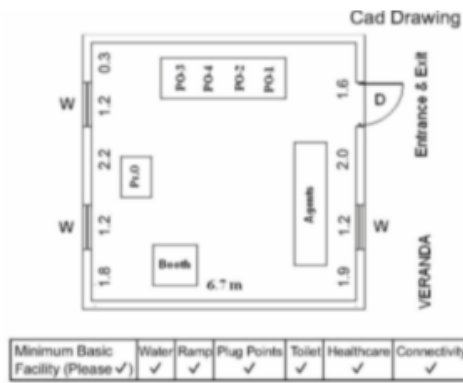

Google Map View

Polling Station Building Front View

Polling Station Front View

Cad View

Key MAP View

1 பெயர் : முருகராஜ் தந்தை பெயர்: பாப்பண்ணன் வீட்டு எண் : 60-1 வயது : 56 பாலினம் : ஆண்	RIV2796076 Photo is available	2 பெயர் : ரமேஷ் தந்தை பெயர்: கணகராஜ் வீட்டு எண் : 60/1 வயது : 38 பாலினம் : ஆண்	RIV0512061 Photo is available	3 பெயர் : திலகவதி கணவர் பெயர்: ரமேஷ் வீட்டு எண் : 60-1 வயது : 35 பாலினம் : பெண்	RIV2320968 Photo is available
4 பெயர் : செல்வராஜ் தந்தை பெயர்: பாப்பண்ணன் வீட்டு எண் : 60-2 வயது : 66 பாலினம் : ஆண்	RIV2796084 Photo is available	5 பெயர் : கலைவாணி கணவர் பெயர்: செல்வராஜ் வீட்டு எண் : 60-2 வயது : 59 பாலினம் : பெண்	RIV2796092 Photo is available	6 பெயர் : அருண்மாரர் தந்தை பெயர்: செல்வராஜ் வீட்டு எண் : 60-2 வயது : 40 பாலினம் : ஆண்	JBB4320941 Photo is available
7 பெயர் : இளங்கோவன் தந்தை பெயர்: செல்வராஜ் வீட்டு எண் : 60-2 வயது : 34 பாலினம் : ஆண்	RIV0757864 Photo is available	8 பெயர் : அரவிந்த் தந்தை பெயர்: முருகராஜ் வீட்டு எண் : 60-8 வயது : 27 பாலினம் : ஆண்	RIV2228096 Photo is available	9 பெயர் : சுனந்தா தந்தை பெயர்: பாண்டியன் வீட்டு எண் : 60/8 வயது : 26 பாலினம் : பெண்	WDZ2366078 Photo is available
10 பெயர் : கோபால் தந்தை பெயர்: செல்வையா வீட்டு எண் : 60A வயது : 54 பாலினம் : ஆண்	RIV0582361 Photo is available	11 பெயர் : மணிமேகலை கணவர் பெயர்: கோபால் வீட்டு எண் : 60A வயது : 51 பாலினம் : பெண்	RIV0582478 Photo is available	12 பெயர் : கிறிஸ்டிராஜ் தந்தை பெயர்: ராஜ் வீட்டு எண் : 60A வயது : 50 பாலினம் : ஆண்	RIV1360767 Photo is available
13 பெயர் : அமுதா கணவர் பெயர்: அமுதா வீட்டு எண் : 60A வயது : 48 பாலினம் : பெண்	RIV1360130 Photo is available	14 பெயர் : ஜென்சி கணவர் பெயர்: யேசுராஜ் வீட்டு எண் : 60ஏ வயது : 45 பாலினம் : பெண்	RIV1359769 Photo is available	15 பெயர் : செல்வம் தந்தை பெயர்: ராமானுஜம் வீட்டு எண் : 60A வயது : 40 பாலினம் : ஆண்	RIV1360775 Photo is available
16 பெயர் : பிரேமா கணவர் பெயர்: செல்வம் வீட்டு எண் : 60A வயது : 38 பாலினம் : பெண்	RIV1360445 Photo is available	17 பெயர் : சுமேஷ் தந்தை பெயர்: கோபால் வீட்டு எண் : 60A வயது : 30 பாலினம் : ஆண்	RIV1360148 Photo is available	18 பெயர் : வசந்தா கணவர் பெயர்: பாலராஜ் வீட்டு எண் : 60-A வயது : 73 பாலினம் : பெண்	RIV0962100 Photo is available
19 பெயர் : பாலகிருஷ்ணன் தந்தை பெயர்: சன்கரன் வீட்டு எண் : 60b வயது : 61 பாலினம் : ஆண்	RIV2227874 Photo is available	20 பெயர் : கீதா கணவர் பெயர்: பாலகிருஷ்ணன் வீட்டு எண் : 60b வயது : 51 பாலினம் : பெண்	RIV2227882 Photo is available	21 பெயர் : ராஜசேகரன் தந்தை பெயர்: பாலகுருசாமி வீட்டு எண் : 60 B வயது : 49 பாலினம் : ஆண்	RIV3076288 Photo is available
22 பெயர் : சங்கீதா கணவர் பெயர்: ராஜசேகரன் வீட்டு எண் : 60 B வயது : 44 பாலினம் : பெண்	RIV3076296 Photo is available	23 பெயர் : அம்சவேணி தந்தை பெயர்: சென்னியப்பன் வீட்டு எண் : 60பி வயது : 40 பாலினம் : பெண்	RIV0500413 Photo is available	24 பெயர் : இலக்கியா தந்தை பெயர்: ராஜேந்திரன் வீட்டு எண் : 60 பி வயது : 36 பாலினம் : பெண்	AEB0625434 Photo is available
25 பெயர் : சுகுமார் இதரர் பெயர்: ராஜலட்சுமி வீட்டு எண் : 60D வயது : 50 பாலினம் : ஆண்	RIV3443843 Photo is available	26 பெயர் : ராஜலட்சுமி கணவர் பெயர்: சுகுமார் வீட்டு எண் : 60D வயது : 50 பாலினம் : பெண்	RIV3443876 Photo is available	27 பெயர் : சூர்யா தந்தை பெயர்: சுகுமார் வீட்டு எண் : 60 D வயது : 22 பாலினம் : ஆண்	RIV3441250 Photo is available
28 பெயர் : அழகு லட்சுமி கணவர் பெயர்: கணகராஜ் வீட்டு எண் : 60 வயது : 44 பாலினம் : பெண்	RIV3160926 Photo is available	29 பெயர் : கார்த்திகேயன் தந்தை பெயர்: பெரியய்யா வீட்டு எண் : 60f வயது : 38 பாலினம் : ஆண்	RIV1702612 Photo is available	30 பெயர் : சுப்புலட்சுமி கணவர் பெயர்: ராமர் வீட்டு எண் : 61 வயது : 65 பாலினம் : பெண்	RIV1787936 Photo is available