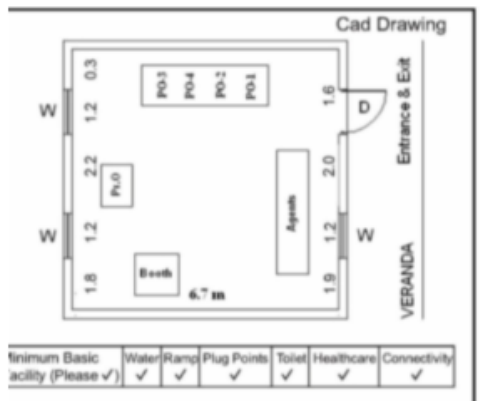

Google Map View

Polling Station Building Front View

Polling Station Front View

Cad View

Key MAP View

1 பெயர் : ரவிசந்திரன் தந்தை பெயர்: குமாரசாமி வீட்டு எண் : 1 வயது : 62 பாலினம் : ஆண் Photo is available	RIV2796977	2 பெயர் : விஜயா கணவர் பெயர்: ரவிசந்திரன் வீட்டு எண் : 1 வயது : 58 பாலினம் : பெண் Photo is available	RIV2796985	3 பெயர் : ரதி கணவர் பெயர்: திருநாவுக்கரசு வீட்டு எண் : 1 வயது : 48 பாலினம் : பெண் Photo is available	RIV0962860
4 பெயர் : காயத்ரி தந்தை பெயர்: அழகிரிசாமி வீட்டு எண் : 1பி வயது : 26 பாலினம் : பெண் Photo is available	RIV2300440	5 பெயர் : பாலகிருஷ்ணன் தந்தை பெயர்: ரத்தினவேலு வீட்டு எண் : 2 வயது : 60 பாலினம் : ஆண் Photo is available	RIV2796993	6 பெயர் : தீபமாலா கணவர் பெயர்: பாலகிருஷ்ணன் வீட்டு எண் : 2 வயது : 50 பாலினம் : பெண் Photo is available	RIV2797009
7 பெயர் : பழநிவேல் தந்தை பெயர்: வைத்தியலிங்கம் வீட்டு எண் : 2 வயது : 50 பாலினம் : ஆண் Photo is available	RIV0781542	8 பெயர் : உமா கணவர் பெயர்: பழநிவேல் வீட்டு எண் : 2 வயது : 42 பாலினம் : பெண் Photo is available	RIV0781534	9 பெயர் : ஜெய்கிருஷ்ணன் தந்தை பெயர்: பாலகிருஷ்ணன் வீட்டு எண் : 2 வயது : 27 பாலினம் : ஆண் Photo is available	RIV2228302
10 பெயர் : அம்சவேணி கணவர் பெயர்: ரத்தினவேலு வீட்டு எண் : 2-1 வயது : 79 பாலினம் : பெண் Photo is available	RIV2797017	11 பெயர் : சுகா கணவர் பெயர்: ஆறுமுகம் வீட்டு எண் : 2-1 வயது : 49 பாலினம் : பெண் Photo is available	RIV2797025	12 பெயர் : மாரிக்கனி தந்தை பெயர்: ராமர் வீட்டு எண் : 2/1 வயது : 43 பாலினம் : ஆண் Photo is available	JBB4359576
13 பெயர் : அமுல்ராஜ் தந்தை பெயர்: ஆறுமுகம் வீட்டு எண் : 2A வயது : 29 பாலினம் : ஆண் Photo is available	RIV1358407	14 பெயர் : காயத்ரி தந்தை பெயர்: ஆறுமுகம் வீட்டு எண் : 2 A வயது : 25 பாலினம் : பெண் Photo is available	RIV3074663	15 பெயர் : தருமபுத்திரி கணவர் பெயர்: தர்மன் வீட்டு எண் : 4 வயது : 80 பாலினம் : பெண் Photo is available	RIV2797074
16 பெயர் : சீனிவாசன் தந்தை பெயர்: பாலகிருஷ்ணன் வீட்டு எண் : 4 வயது : 58 பாலினம் : ஆண் Photo is available	RIV3344942	17 பெயர் : நிசாக் தந்தை பெயர்: கந்தசாமி வீட்டு எண் : 4 வயது : 48 பாலினம் : ஆண் Photo is available	RIV0457184	18 பெயர் : வித்யா கணவர் பெயர்: செந்தில்குமார் வீட்டு எண் : 4 வயது : 42 பாலினம் : பெண் Photo is available	RIV1358415
19 பெயர் : சுகுணா கார்த்திக் குமார் கணவர் பெயர்: கார்த்திக் குமார் வீட்டு எண் : 4 வயது : 40 பாலினம் : பெண் Photo is available	RIV0458620	20 பெயர் : முத்துலட்சுமி கணவர் பெயர்: முருகராஜ் வீட்டு எண் : 4-5 வயது : 49 பாலினம் : பெண் Photo is available	RIV0065821	21 பெயர் : கமலம் கணவர் பெயர்: தேவசகாயம் வீட்டு எண் : 4 ஏ வயது : 68 பாலினம் : பெண் Photo is available	RIV2478428
22 பெயர் : சுரேஷ் தந்தை பெயர்: தேவசகாயம் வீட்டு எண் : 4 ஏ வயது : 42 பாலினம் : ஆண் Photo is available	RIV2478410	23 பெயர் : நல்லமுத்தம்மாள் கணவர் பெயர்: சுப்பிரமணியம் வீட்டு எண் : 5 வயது : 84 பாலினம் : பெண் Photo is available	JBB4342523	24 பெயர் : பரமசிவம் தந்தை பெயர்: சந்தனம் வீட்டு எண் : 5 வயது : 53 பாலினம் : ஆண் Photo is available	RIV1266865
25 பெயர் : முருகேஸ்வரி கணவர் பெயர்: பரமசிவம் வீட்டு எண் : 5 வயது : 50 பாலினம் : பெண் Photo is available	RIV1263391	26 பெயர் : சுந்தரம்பாள் கணவர் பெயர்: பால்பாண்டி வீட்டு எண் : 5 வயது : 38 பாலினம் : பெண் Photo is available	RIV1703206	27 பெயர் : பவித்ரா கணவர் பெயர்: சதீஷ் பீட்டர் வீட்டு எண் : 5 வயது : 34 பாலினம் : பெண் Photo is available	RIV2962181
28 பெயர் : பாண்டிசெல்வன் தந்தை பெயர்: பண்டியன் வீட்டு எண் : 5 வயது : 30 பாலினம் : ஆண் Photo is available	RIV1703198	29 பெயர் : வாசுகி கணவர் பெயர்: சதீஸ் குமார் வீட்டு எண் : 5 வயது : 28 பாலினம் : பெண் Photo is available	RIV3383767	30 பெயர் : முத்து விக்னேஸ்வரர் தந்தை பெயர்: பரமசிவம் வீட்டு எண் : 5 வயது : 24 பாலினம் : ஆண் Photo is available	RIV3494457