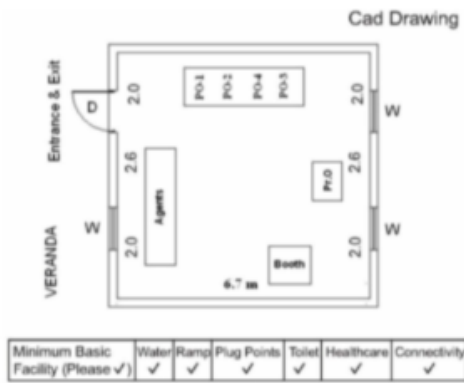

Google Map View

Polling Station Building Front View

Polling Station Front View

Cad View

Key MAP View

1 பெயர் : ஜெயமணி கணவர் பெயர்: ஆறுச்சாமி வீட்டு எண் : 1 வயது : 50 பாலினம் : பெண் Photo is available	RIV1361476	2 பெயர் : பார்வதி கணவர் பெயர்: செல்வராஜ் வீட்டு எண் : 1 வயது : 46 பாலினம் : பெண் Photo is available	JBB7273675	3 பெயர் : மீனாட்சி கணவர் பெயர்: வைத்தியலிங்கம் வீட்டு எண் : 1 வயது : 35 பாலினம் : பெண் Photo is available	RIV3076486
4 பெயர் : ஜான் ராஜ் தந்தை பெயர்: ஆறுசாமி வீட்டு எண் : 1 வயது : 24 பாலினம் : ஆண் Photo is available	RIV3411659	5 பெயர் : சிவகாமி கணவர் பெயர்: நாச்சிமுத்து வீட்டு எண் : 1-1 வயது : 71 பாலினம் : பெண் Photo is available	RIV2798536	6 பெயர் : கவிதா கணவர் பெயர்: நடராஜ் வீட்டு எண் : 1-1 வயது : 37 பாலினம் : பெண் Photo is available	RIV0254193
7 பெயர் : கார்த்திக் தந்தை பெயர்: விஜயராகவன் வீட்டு எண் : 1X வயது : 35 பாலினம் : ஆண் Photo is available	RIV0253740	8 பெயர் : ஹேமா தந்தை பெயர்: கனகராஜ் வீட்டு எண் : 1X வயது : 33 பாலினம் : பெண் Photo is available	RIV0253765	9 பெயர் : ரவி தந்தை பெயர்: சுப்பையன் வீட்டு எண் : 2 வயது : 62 பாலினம் : ஆண் Photo is available	RIV0961599
10 பெயர் : சுப்பிரமணி தந்தை பெயர்: நாராயணாசாமி வீட்டு எண் : 2 வயது : 49 பாலினம் : ஆண் Photo is available	RIV1402274	11 பெயர் : ஹரிதாஸ் தந்தை பெயர்: கிருஷ்ணன் வீட்டு எண் : 2 வயது : 48 பாலினம் : ஆண் Photo is available	RIV3467990	12 பெயர் : ராஜலட்சுமி கணவர் பெயர்: சுப்பிரமணி வீட்டு எண் : 2 வயது : 44 பாலினம் : பெண் Photo is available	RIV1361534
13 பெயர் : செல்வ ராதா கணவர் பெயர்: சரவணன் வீட்டு எண் : 2 வயது : 43 பாலினம் : பெண் Photo is available	RIV3333168	14 பெயர் : அனிதா கணவர் பெயர்: ஹரிதாஸ் வீட்டு எண் : 2 வயது : 41 பாலினம் : பெண் Photo is available	RIV3468022	15 பெயர் : பிதீகா கோலே கணவர் பெயர்: பிரதீப் கோலே வீட்டு எண் : 2 வயது : 35 பாலினம் : பெண் Photo is available	RIV3467891
16 பெயர் : சசிகலா தந்தை பெயர்: பால்சாமி வீட்டு எண் : 2 வயது : 32 பாலினம் : பெண் Photo is available	ASU0687830	17 பெயர் : சுபாஷினி தந்தை பெயர்: ரவி வீட்டு எண் : 2 வயது : 31 பாலினம் : பெண் Photo is available	RIV0962027	18 பெயர் : ஹரிஷ் தந்தை பெயர்: ரவி வீட்டு எண் : 2 வயது : 26 பாலினம் : ஆண் Photo is available	RIV2396216
19 பெயர் : ஹரிஷ் ராகவேந்திரா தந்தை பெயர்: சுப்பிரமணி வீட்டு எண் : 2 வயது : 23 பாலினம் : ஆண் Photo is available	RIV3333457	20 பெயர் : காவிய தாஸ் தந்தை பெயர்: ஹரிதாஸ் வீட்டு எண் : 2 வயது : 21 பாலினம் : பெண் Photo is available	RIV3449691	21 பெயர் : தனலட்சுமி கணவர் பெயர்: சுப்பையன் வீட்டு எண் : 2-1 வயது : 79 பாலினம் : பெண் Photo is available	RIV2798551
22 பெயர் : பரமேஸ்வரி கணவர் பெயர்: ரவிசுமார் வீட்டு எண் : 2-2-3-5 வயது : 58 பாலினம் : பெண் Photo is available	RIV2798569	23 பெயர் : கலைச்செல்வி கணவர் பெயர்: ராஜலிங்கம் வீட்டு எண் : 3 வயது : 54 பாலினம் : பெண் Photo is available	RIV1263128	24 பெயர் : பதுமாவதி கணவர் பெயர்: முருகன் வீட்டு எண் : 3 வயது : 53 பாலினம் : பெண் Photo is available	RIV2412971
25 பெயர் : சதீஷ்குமார் தந்தை பெயர்: பிரகாசம் வீட்டு எண் : 3 வயது : 38 பாலினம் : ஆண் Photo is available	RIV0184622	26 பெயர் : ராமச்சந்திரன் தந்தை பெயர்: ராஜா மணி வீட்டு எண் : 3 வயது : 36 பாலினம் : ஆண் Photo is available	RIV2228377	27 பெயர் : கனேஷ்குமார் தந்தை பெயர்: பிரகாசம் வீட்டு எண் : 3 வயது : 36 பாலினம் : ஆண் Photo is available	RIV0184630
28 பெயர் : மனிமேகலை தந்தை பெயர்: கவுதம் வீட்டு எண் : 3 வயது : 34 பாலினம் : பெண் Photo is available	RIV1262971	29 பெயர் : துர்கா தந்தை பெயர்: மாரியப்பன் வீட்டு எண் : 3 வயது : 31 பாலினம் : பெண் Photo is available	RIV1262955	30 பெயர் : சுகன்யா தந்தை பெயர்: வளர்மதி வீட்டு எண் : 3-15 வயது : 43 பாலினம் : பெண் Photo is available	JBB7273006