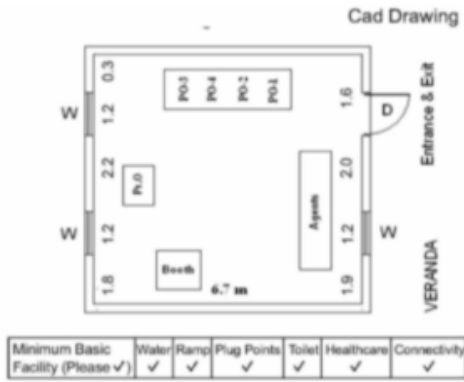

Google Map View

Polling Station Building Front View

Polling Station Front View

Cad View

Key MAP View

1 பெயர் : காசிராஜன் தந்தை பெயர்: கருப்புசாமி வீட்டு எண் : 1 வயது : 60 பாலினம் : ஆண்	RIV3565355 Photo is available	2 பெயர் : கணேசன் தந்தை பெயர்: வேலுகோபால் வீட்டு எண் : 1 வயது : 54 பாலினம் : ஆண்	RIV2804383 Photo is available	3 பெயர் : பிரபு தந்தை பெயர்: புஷ்பராஜ் வீட்டு எண் : 1 வயது : 41 பாலினம் : ஆண்	RIV1405410 Photo is available
4 பெயர் : இந்திராணி கணவர் பெயர்: ராமர் வீட்டு எண் : 1 வயது : 40 பாலினம் : பெண்	RIV2478089 Photo is available	5 பெயர் : வித்யா கணவர் பெயர்: பிரபு வீட்டு எண் : 1 வயது : 36 பாலினம் : பெண்	RIV3162542 Photo is available	6 பெயர் : சபரி தந்தை பெயர்: சுப்ரமணியம் வீட்டு எண் : 1 வயது : 31 பாலினம் : ஆண்	RIV1402402 Photo is available
7 பெயர் : பூநிதி எஸ் எஸ் தந்தை பெயர்: ஏ சீனிவாசன் ஏ சீனிவாசன் வீட்டு எண் : 1/1 வயது : 27 பாலினம் : பெண்	RIV2472934 Photo is available	8 பெயர் : நடராஜன் இதரர் பெயர்: கௌரி வீட்டு எண் : 1-2-4 வயது : 69 பாலினம் : ஆண்	RIV3637758 Photo is available	9 பெயர் : சசிகலா கணவர் பெயர்: மணிபிரபு வீட்டு எண் : 1-7 வயது : 61 பாலினம் : பெண்	RIV1788827 Photo is available
10 பெயர் : கீதா கணவர் பெயர்: கோவிந்தராஜ் வீட்டு எண் : 1-7 வயது : 51 பாலினம் : பெண்	RIV0065292 Photo is available	11 பெயர் : செல்வி கணவர் பெயர்: அசோக்குமார் வீட்டு எண் : 1-7 வயது : 42 பாலினம் : பெண்	RIV2228583 Photo is available	12 பெயர் : கௌரி கணவர் பெயர்: சண்முகன் வீட்டு எண் : 1-7 வயது : 39 பாலினம் : பெண்	RIV2228567 Photo is available
13 பெயர் : பூபதி தந்தை பெயர்: மணிபாபு வீட்டு எண் : 1-7 வயது : 35 பாலினம் : ஆண்	RIV1788744 Photo is available	14 பெயர் : பாரத் தந்தை பெயர்: ராமசாமி வீட்டு எண் : 1/7 வயது : 30 பாலினம் : ஆண்	RIV1663319 Photo is available	15 பெயர் : மணிகண்டன் தந்தை பெயர்: பிச்சைமணி வீட்டு எண் : 1/17 வயது : 51 பாலினம் : ஆண்	RIV2822302 Photo is available
16 பெயர் : வித்யா கணவர் பெயர்: மணிகண்டன் வீட்டு எண் : 1/17 வயது : 47 பாலினம் : பெண்	RIV3679511 Photo is available	17 பெயர் : வாசவி தந்தை பெயர்: விஜய்குமார் வீட்டு எண் : 1-182 வயது : 28 பாலினம் : பெண்	RIV1704162 Photo is available	18 பெயர் : கோமதி கணவர் பெயர்: முருகேஷ் வீட்டு எண் : 1 ஏ வயது : 42 பாலினம் : பெண்	RIV2478303 Photo is available
19 பெயர் : கருப்புசாமி தாயின் பெயர்: பழனியம்மாள் வீட்டு எண் : 1A வயது : 38 பாலினம் : ஆண்	RIV0066373 Photo is available	20 பெயர் : ஸ்ருதி தந்தை பெயர்: பிரேம்குமார் வீட்டு எண் : 1 Ga வயது : 38 பாலினம் : பெண்	ROG0527408 Photo is available	21 பெயர் : சுதர்சன் தந்தை பெயர்: சுந்தரமூர்த்தி வீட்டு எண் : 1 க்ப/190 வயது : 73 பாலினம் : ஆண்	RIV2472009 Photo is available
22 பெயர் : பிரஷாந்தி தந்தை பெயர்: சுதர்சன் வீட்டு எண் : 1 க்ப/190 வயது : 34 பாலினம் : பெண்	RIV2472181 Photo is available	23 பெயர் : காயத்திரி கணவர் பெயர்: கணேஷ் வீட்டு எண் : 1V-1-P வயது : 59 பாலினம் : பெண்	RIV0963769 Photo is available	24 பெயர் : கங்காதரன் தந்தை பெயர்: பொன்னுசாமி வீட்டு எண் : 2 வயது : 74 பாலினம் : ஆண்	RIV2228401 Photo is available
25 பெயர் : சிவசங்கரன் தந்தை பெயர்: சுப்ரமணிய முதலியார் வீட்டு எண் : 2 வயது : 72 பாலினம் : ஆண்	RIV2274181 Photo is available	26 பெயர் : ரஹுமத் கணவர் பெயர்: தாவூத் வீட்டு எண் : 2 வயது : 67 பாலினம் : பெண்	RIV3210937 Photo is available	27 பெயர் : சித்ரா கணவர் பெயர்: கங்காதரன் வீட்டு எண் : 2 வயது : 65 பாலினம் : பெண்	RIV2228393 Photo is available
28 பெயர் : புஷ்பலதா கணவர் பெயர்: ராஜாமணி வீட்டு எண் : 2 வயது : 64 பாலினம் : பெண்	RIV1128974 Photo is available	29 பெயர் : இந்திரா கணவர் பெயர்: முருகேசன் வீட்டு எண் : 2 வயது : 64 பாலினம் : பெண்	JBB7277148 Photo is available	30 பெயர் : மீனா குமாரி கணவர் பெயர்: ராஜாமணி வீட்டு எண் : 2 வயது : 60 பாலினம் : பெண்	RIV1128990 Photo is available