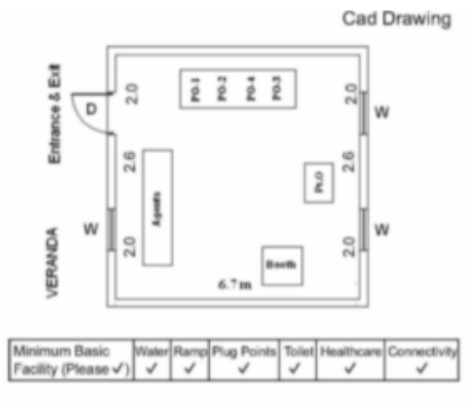

Google Map View

Polling Station Building Front View

Polling Station Front View

Cad View

Key MAP View

1 பெயர் : ஜோதிமணி கணவர் பெயர் : சிவசண்முகம் வீட்டு எண் : 1 வயது : 51 பாலினம் : பெண் Photo is available	JBB7279987	2 பெயர் : சரவணன் தந்தை பெயர் : பாலகிருஷ்ணன் வீட்டு எண் : 1 வயது : 31 பாலினம் : ஆண் Photo is available	RIV0964437	3 பெயர் : அருக்காணி கணவர் பெயர் : ரங்கராஜ் வீட்டு எண் : 1-1 வயது : 77 பாலினம் : பெண் Photo is available	RIV0551663
4 பெயர் : சிவசண்முகம் தந்தை பெயர் : பழனியப்பன் வீட்டு எண் : 1/1 வயது : 60 பாலினம் : ஆண் Photo is available	RIV0963470	5 பெயர் : அய்யப்பசாமி தந்தை பெயர் : பழனியப்பன் வீட்டு எண் : 1/1 வயது : 46 பாலினம் : ஆண் Photo is available	RIV0963827	6 பெயர் : சரண்யா கணவர் பெயர் : ராமமூர்த்தி வீட்டு எண் : 1-1 வயது : 35 பாலினம் : பெண் Photo is available	RIV1402466
7 பெயர் : துர்காதேவி கணவர் பெயர் : அய்யப்பசாமி வீட்டு எண் : 1/1 வயது : 34 பாலினம் : பெண் Photo is available	RIV0963033	8 பெயர் : சந்திர மோகன் தந்தை பெயர் : சிவசண்முகம் வீட்டு எண் : 1/1 வயது : 26 பாலினம் : ஆண் Photo is available	RIV3252459	9 பெயர் : பையம்மாள் கணவர் பெயர் : நடராஜ் வீட்டு எண் : 1-5 வயது : 48 பாலினம் : பெண் Photo is available	RIV0185140
10 பெயர் : சத்தியன் மோகன் தந்தை பெயர் : மோகன் வீட்டு எண் : 1/72டி,பாரதியார் ரோடு வயது : 35 பாலினம் : ஆண் Photo is available	RIV3628138	11 பெயர் : தனபால் தாயின் பெயர் : சரோஜா வீட்டு எண் : 1D வயது : 58 பாலினம் : ஆண் Photo is available	RIV0067108	12 பெயர் : ஆறுச்சாமி தந்தை பெயர் : கிருஷ்ணசாமி வீட்டு எண் : 1D வயது : 50 பாலினம் : ஆண் Photo is available	RIV1704634
13 பெயர் : ஜெய் மதுமிதா ஆ தந்தை பெயர் : ஆறுச்சாமி வீட்டு எண் : 1 ஜடி வயது : 21 பாலினம் : பெண் Photo is available	RIV3635422	14 பெயர் : முத்துலட்சுமி கணவர் பெயர் : கோபால் வீட்டு எண் : 2 வயது : 76 பாலினம் : பெண் Photo is available	RIV1129535	15 பெயர் : ரமேஷ்குமார் தந்தை பெயர் : ராமசாமி வீட்டு எண் : 2 வயது : 54 பாலினம் : ஆண் Photo is available	RIV1129550
16 பெயர் : சண்முகம் தந்தை பெயர் : கோபால் வீட்டு எண் : 2 வயது : 47 பாலினம் : ஆண் Photo is available	RIV1129568	17 பெயர் : ரத்னா கணவர் பெயர் : ரமேஷ் குமார் வீட்டு எண் : 2 வயது : 46 பாலினம் : பெண் Photo is available	RIV1129576	18 பெயர் : சங்கீதா தந்தை பெயர் : ராஜாமணி வீட்டு எண் : 2 வயது : 35 பாலினம் : பெண் Photo is available	RIV1129584
19 பெயர் : ரஞ்சித் குமார் தந்தை பெயர் : ராஜாமணி வீட்டு எண் : 2 வயது : 31 பாலினம் : ஆண் Photo is available	RIV1129592	20 பெயர் : பானுமதி கணவர் பெயர் : ரங்கராஜ் வீட்டு எண் : 2-3 வயது : 50 பாலினம் : பெண் Photo is available	JBB4359105	21 பெயர் : பால அஜய் ராஜ் சீநா தந்தை பெயர் : சீனிவாசகுப்தா கே வீட்டு எண் : 2பீ வயது : 22 பாலினம் : ஆண் Photo is available	RIV3412830
22 பெயர் : ஈஸ்வரி கணவர் பெயர் : நாராயணன் வீட்டு எண் : 3 வயது : 54 பாலினம் : பெண் Photo is available	RIV1129600	23 பெயர் : சித்திரா கணவர் பெயர் : ஆனந்தன் வீட்டு எண் : 3 வயது : 50 பாலினம் : பெண் Photo is available	RIV0067629	24 பெயர் : சாங்கர் தந்தை பெயர் : துரைராஜ் வீட்டு எண் : 3 வயது : 43 பாலினம் : ஆண் Photo is available	RIV0772657
25 பெயர் : ராமகிருஷ்ணன் க தந்தை பெயர் : கந்தசாமி வீட்டு எண் : 3 வயது : 43 பாலினம் : ஆண் Photo is available	RIV2168870	26 பெயர் : வளர் மதி கணவர் பெயர் : சங்கர் வீட்டு எண் : 3 வயது : 42 பாலினம் : பெண் Photo is available	RIV0772988	27 பெயர் : கார்த்திக் அ தந்தை பெயர் : அய்யப்பன் வீட்டு எண் : 3 வயது : 39 பாலினம் : ஆண் Photo is available	RIV3419512
28 பெயர் : விஷ்ணுபிரியா தந்தை பெயர் : ரங்கராஜ் வீட்டு எண் : 3 வயது : 25 பாலினம் : பெண் Photo is available	RIV3695459	29 பெயர் : கார்த்திக்ராஜா தந்தை பெயர் : காளிராஜன் வீட்டு எண் : 3 வயது : 21 பாலினம் : ஆண் Photo is available	RIV3508793	30 பெயர் : யுவ ஷ்ரி தந்தை பெயர் : மோகன்ராம் வீட்டு எண் : 3/2 வயது : 21 பாலினம் : பெண் Photo is available	RIV3638970