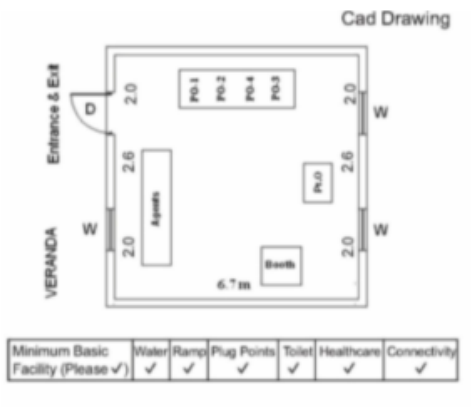

Google Map View

Polling Station Building Front View

Polling Station Front View

Cad View

Key MAP View

1 பெயர் : ராமமூர்த்தி தந்தை பெயர்: ராஜீ வீட்டு எண் : 1 வயது : 38 பாலினம் : ஆண் Photo is available	RIV0632455	2 பெயர் : பிரோம்லதா தாயின் பெயர்: விஜயா வீட்டு எண் : 1 வயது : 35 பாலினம் : பெண் Photo is available	RIV0443911	3 பெயர் : ஹரிஹரன் தந்தை பெயர்: முத்து சுப்பிரமணியன் வீட்டு எண் : 1 வயது : 26 பாலினம் : ஆண் Photo is available	RIV3164209
4 பெயர் : சித்ரா கணவர் பெயர்: சுப்பையா வீட்டு எண் : 1-2 வயது : 66 பாலினம் : பெண் Photo is available	JBB4362455	5 பெயர் : மாரியப்பன் தந்தை பெயர்: சுப்பையா வீட்டு எண் : 1-2 வயது : 44 பாலினம் : ஆண் Photo is available	JBB4364113	6 பெயர் : தங்கவேல் தந்தை பெயர்: ராமசந்திரன் வீட்டு எண் : 1/72டி வயது : 62 பாலினம் : ஆண் Photo is available	RIV3723251
7 பெயர் : அமுதா கணவர் பெயர்: தங்கவேல் வீட்டு எண் : 1/72டி வயது : 56 பாலினம் : பெண் Photo is available	RIV0266866	8 பெயர் : சரவணன் ப பரமசிவம் இதரர் பெயர்: வாசுகி வீட்டு எண் : 1/72உ வயது : 41 பாலினம் : ஆண் Photo is available	RIV3314390	9 பெயர் : விஜயலட்சுமி தந்தை பெயர்: ராஜாமணி வீட்டு எண் : 2 வயது : 55 பாலினம் : பெண் Photo is available	RIV1789320
10 பெயர் : வடிவேல்குமார் தந்தை பெயர்: நாச்சிமுத்து வீட்டு எண் : 2 வயது : 41 பாலினம் : ஆண் Photo is available	RIV0771774	S 11 பெயர் : செளமியா தந்தை பெயர்: ரமேஷ்குமார் வீட்டு எண் : 2 வயது : 24-பாலினம் : பெண் DELETED Photo is available	RIV3163987	12 பெயர் : சண்முகம் தந்தை பெயர்: வெங்கடாசலம் வீட்டு எண் : 2/1 வயது : 49 பாலினம் : ஆண் Photo is available	RIV2482446
13 பெயர் : பாஸ்கர் தந்தை பெயர்: சண்முகசுந்தரம் வீட்டு எண் : 2-1 வயது : 44 பாலினம் : ஆண் Photo is available	RIV1317726	14 பெயர் : சத்தியா கணவர் பெயர்: சண்முகம் வீட்டு எண் : 2/1 பரதியார் தெரு வயது : 43 பாலினம் : பெண் Photo is available	WJB1501642	15 பெயர் : அபிஷேக் தந்தை பெயர்: சண்முகம் வீட்டு எண் : 2 பரதியார் தெரு வயது : 19 பாலினம் : ஆண் Photo is available	RIV3712296
16 பெயர் : வேலாயுதம் தந்தை பெயர்: ராஜீ வீட்டு எண் : 3 வயது : 78 பாலினம் : ஆண் Photo is available	RIV3598711	17 பெயர் : ராஜம்மாள் கணவர் பெயர்: வேலாயுதம் வீட்டு எண் : 3 வயது : 70 பாலினம் : பெண் Photo is available	RIV1129402	18 பெயர் : சுமித்ரா தேவி கணவர் பெயர்: சுரேஷ் வீட்டு எண் : 3 வயது : 36 பாலினம் : பெண் Photo is available	RIV0964957
19 பெயர் : சரவணகுமார் தந்தை பெயர்: சித்தார்தன் வீட்டு எண் : 3 வயது : 34 பாலினம் : ஆண் Photo is available	RIV0582874	20 பெயர் : சாந்தி தந்தை பெயர்: முருகேசன் வீட்டு எண் : 3 வயது : 34 பாலினம் : பெண் Photo is available	RIV0964213	21 பெயர் : ரோகினி தந்தை பெயர்: முருகேசன் வீட்டு எண் : 3 வயது : 32 பாலினம் : பெண் Photo is available	RIV0964288
22 பெயர் : மஹாராஜா தந்தை பெயர்: செல்லத்துரை வீட்டு எண் : 3/1 வயது : 26 பாலினம் : ஆண் Photo is available	RIV3164043	23 பெயர் : பாலசுந்தர் தந்தை பெயர்: செல்லத்துரை வீட்டு எண் : 3/1 வயது : 21 பாலினம் : ஆண் Photo is available	RIV3696515	24 பெயர் : முருகேசன் தந்தை பெயர்: சிங்காரம் வீட்டு எண் : 3-7 வயது : 53 பாலினம் : ஆண் Photo is available	JBB4365276
25 பெயர் : உதயா தந்தை பெயர்: முருகேசன் வீட்டு எண் : 3-7 வயது : 53 பாலினம் : ஆண் Photo is available	JBB7801541	26 பெயர் : மதிவாணன் தந்தை பெயர்: சிங்காரம் வீட்டு எண் : 3-7 வயது : 41 பாலினம் : ஆண் Photo is available	JBB4361671	27 பெயர் : கருப்பையா தந்தை பெயர்: கருப்பையா வீட்டு எண் : 3 ஏ வயது : 61 பாலினம் : ஆண் Photo is available	RIV3331329
28 பெயர் : மகாலட்சுமி கணவர் பெயர்: செந்தில்குமார் வீட்டு எண் : 3 ஏ வயது : 40 பாலினம் : பெண் Photo is available	RIV3706223	29 பெயர் : மோகன்பாபு தந்தை பெயர்: ரங்கராஜ் வீட்டு எண் : 3A வயது : 30 பாலினம் : ஆண் Photo is available	RIV1402546	30 பெயர் : தருணிகா தந்தை பெயர்: செல்வகுமார் வீட்டு எண் : 3-ஏ சிதம்பரம் காலனி வயது : 19 பாலினம் : பெண் Photo is available	RIV3797115