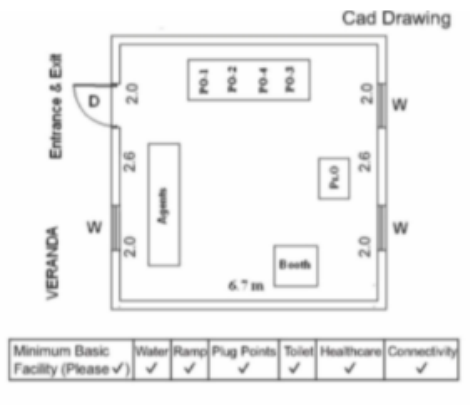

Google Map View

Polling Station Building Front View

Polling Station Front View

Cad View

Key MAP View

1 பெயர் : இஞ்சாசியம்மாள் கணவர் பெயர் : ராகப்பன் வீட்டு எண் : 1 வயது : 91 பாலினம் : பெண்	RIV0444984 Photo is available	2 பெயர் : வள்ளியம்மாள் கணவர் பெயர் : ஆறுமுகம் வீட்டு எண் : 1 வயது : 69 பாலினம் : பெண்	RIV1706472 Photo is available	3 பெயர் : சண்முகம் தந்தை பெயர் : கிருஷ்ணன் வீட்டு எண் : 1 வயது : 61 பாலினம் : ஆண்	RIV0445015 Photo is available
4 பெயர் : தண்டபாணி தந்தை பெயர் : ஆறுமுகம் வீட்டு எண் : 1 வயது : 55 பாலினம் : ஆண்	RIV1706076 Photo is available	5 பெயர் : வெங்கடேஷ் தந்தை பெயர் : நாராயணசாமி வீட்டு எண் : 1 வயது : 52 பாலினம் : ஆண்	RIV1706506 Photo is available	6 பெயர் : தம்பிதுரை தந்தை பெயர் : சாண்னா வீட்டு எண் : 1 வயது : 47 பாலினம் : ஆண்	RIV3074861 Photo is available
7 பெயர் : சத்யா தந்தை பெயர் : சண்முகம் வீட்டு எண் : 1 வயது : 44 பாலினம் : பெண்	RIV0445056 Photo is available	8 பெயர் : லதா கணவர் பெயர் : வெங்கடேஷ் வீட்டு எண் : 1 வயது : 44 பாலினம் : பெண்	RIV1706613 Photo is available	9 பெயர் : உமாசங்கர் தந்தை பெயர் : சண்முகம் வீட்டு எண் : 1 வயது : 44 பாலினம் : ஆண்	RIV1334655 Photo is available
10 பெயர் : தினேஷ் தந்தை பெயர் : சந்திரசேகர் வீட்டு எண் : 1 வயது : 34 பாலினம் : ஆண்	RIV0444968 Photo is available	11 பெயர் : பாலவெங்கடேஷ் தந்தை பெயர் : பெருமாள் வீட்டு எண் : 1 வயது : 34 பாலினம் : ஆண்	RIV3163474 Photo is available	12 பெயர் : சாஜின் சித்தரா தந்தை பெயர் : ஜெலாபுதின் வீட்டு எண் : 1 வயது : 24 பாலினம் : பெண்	RIV3384831 Photo is available
13 பெயர் : பாப்பாத்தி கணவர் பெயர் : கிருஷ்ணன் செட்டியார் வீட்டு எண் : 1/1 வயது : 88 பாலினம் : பெண்	RIV3272622 Photo is available	14 பெயர் : லக்ஷ்மி இதரர் பெயர் : மாணிக்கவாசகம் வீட்டு எண் : 1/1 வயது : 83 பாலினம் : பெண்	RIV3085024 Photo is available	15 பெயர் : சாந்தி கணவர் பெயர் : மணிகண்டன் வீட்டு எண் : 1-1 வயது : 82 பாலினம் : பெண்	RIV1439778 Photo is available
16 பெயர் : மணிகண்டன் தந்தை பெயர் : மீனாட்சி சுந்தரம் வீட்டு எண் : 1-1 வயது : 60 பாலினம் : ஆண்	RIV1439770 Photo is available	17 பெயர் : ராஜூ தந்தை பெயர் : சுப்பையா வீட்டு எண் : 1-1 வயது : 49 பாலினம் : ஆண்	JBB7280423 Photo is available	18 பெயர் : ஜெயபுரீ கணவர் பெயர் : மாணிக்கவாசகம் வீட்டு எண் : 1/1 வயது : 49 பாலினம் : பெண்	RIV3085008 Photo is available
19 பெயர் : கணேசன் தந்தை பெயர் : கிருஷ்ணன் வீட்டு எண் : 1/1 வயது : 46 பாலினம் : ஆண்	RIV3163094 Photo is available	20 பெயர் : மகேஸ்வரி கணவர் பெயர் : ராஜூ வீட்டு எண் : 1-1 வயது : 42 பாலினம் : பெண்	JBB7280449 Photo is available	21 பெயர் : சுதா கணவர் பெயர் : கணேசன் வீட்டு எண் : 1/1 வயது : 41 பாலினம் : பெண்	RIV3163110 Photo is available
22 பெயர் : மேகநாதன் டி பி தந்தை பெயர் : தண்டபாணி வீட்டு எண் : 1/1 வயது : 20 பாலினம் : ஆண்	RIV3698370 Photo is available	23 பெயர் : பூஜா தந்தை பெயர் : நாராயணன் குருசாமி வீட்டு எண் : 1-2 வயது : 22 பாலினம் : பெண்	RIV3393055 Photo is available	24 பெயர் : சிவகாமி கணவர் பெயர் : சிவகுமார் வீட்டு எண் : 1-33 வயது : 46 பாலினம் : பெண்	RIV0067710 Photo is available
25 பெயர் : ராஜ் பாபு தந்தை பெயர் : ராமசாமி வீட்டு எண் : 1-83 வயது : 51 பாலினம் : ஆண்	RIV1320498 Photo is available	26 பெயர் : பிருந்தா கணவர் பெயர் : ராஜ் பாபு வீட்டு எண் : 1-83 வயது : 42 பாலினம் : பெண்	RIV1320506 Photo is available	# 27 பெயர் : ரத்தினம் கோபாலகிருஷ்ணன் தந்தை பெயர் : கோபால கிருஷ்ணன் வீட்டு எண் : 1ஏ முல்லைகல் தேவி பவனம் வயது : 62 பாலினம் : ஆண்	RIV0639229 Photo is available
# 28 பெயர் : தேவி ரத்தினம் கணவர் பெயர் : ரத்தினம் வீட்டு எண் : 1ஏ முல்லைகல் தேவி பவனம் வயது : 56 பாலினம் : பெண்	RIV0638908 Photo is available	29 பெயர் : பாபு தந்தை பெயர் : கிருஷ்ணன் வீட்டு எண் : 2 வயது : 61 பாலினம் : ஆண்	RIV1706134 Photo is available	30 பெயர் : பாலாஜி தாயின் பெயர் : சரண்யா வீட்டு எண் : 2 வயது : 38 பாலினம் : ஆண்	RIV3554409 Photo is available