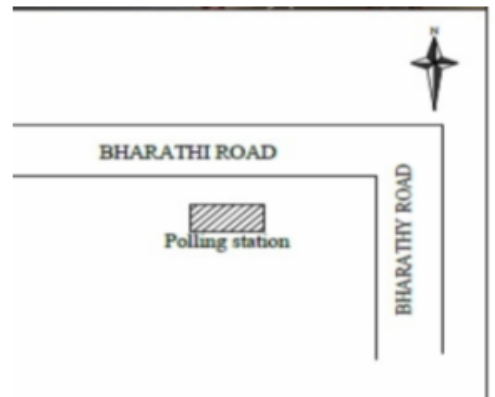

Cad View

Key MAP View