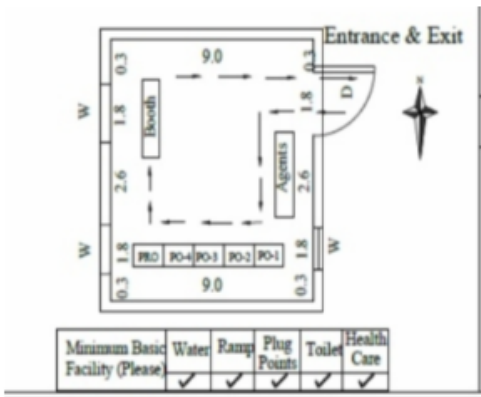

Google Map View

Polling Station Building Front View

Polling Station Front View

Cad View

Key MAP View

1 பெயர் : கலாவதி கணவர் பெயர் : சாமண்ணா வீட்டு எண் : 1 வயது : 72 பாலினம் : பெண் Photo is available RIV0966754	2 பெயர் : மகேஸ்வரி கணவர் பெயர் : வேலாயுதம் வீட்டு எண் : 1/1 வயது : 30 பாலினம் : பெண் Photo is available RIV3081999	3 பெயர் : வட்சுமி கணவர் பெயர் : முருகேசன் வீட்டு எண் : 1-60 வயது : 65 பாலினம் : பெண் Photo is available RIV2229086
4 பெயர் : முருகேசன் தந்தை பெயர் : காளிமுத்து வீட்டு எண் : 1-60 வயது : 60 பாலினம் : ஆண் Photo is available RIV2228989	5 பெயர் : பிரவேந்திரன் தந்தை பெயர் : கிருபாகரன் வீட்டு எண் : 1/358 வயது : 20 பாலினம் : ஆண் Photo is available RIV3596558	#2 6 பெயர் : விக்னேஷ் சந்திரசேகர் தந்தை பெயர் : சந்திரசேகரன் வீட்டு எண் : 1ஏ வயது : 32 பாலினம் : ஆண் Photo is available RIV1132737
7 பெயர் : செல்வராஜ் தந்தை பெயர் : துரைசாமி வீட்டு எண் : 2 வயது : 77 பாலினம் : ஆண் Photo is available JBB4322921	8 பெயர் : சரோஜா கணவர் பெயர் : செல்வராஜ் வீட்டு எண் : 2 வயது : 71 பாலினம் : பெண் Photo is available JBB4322590	9 பெயர் : நாகராஜன் தந்தை பெயர் : கோபால் வீட்டு எண் : 2 வயது : 66 பாலினம் : ஆண் Photo is available RIV2450195
10 பெயர் : சாந்தி கணவர் பெயர் : முருகேசன் வீட்டு எண் : 2 வயது : 64 பாலினம் : பெண் Photo is available RIV3377454	11 பெயர் : மகேஸ்வரி கணவர் பெயர் : நாகராஜன் வீட்டு எண் : 2 வயது : 58 பாலினம் : பெண் Photo is available RIV2450278	12 பெயர் : ரவி தந்தை பெயர் : செல்வராஜ் வீட்டு எண் : 2 வயது : 47 பாலினம் : ஆண் Photo is available JBB4322913
13 பெயர் : ஷீலா கணவர் பெயர் : மனோகரன் வீட்டு எண் : 2 வயது : 40 பாலினம் : பெண் Photo is available RIV3346285	14 பெயர் : கார்த்திக் நாகராஜன் தந்தை பெயர் : நாகராஜன் வீட்டு எண் : 2 வயது : 34 பாலினம் : ஆண் Photo is available RIV2450153	15 பெயர் : இளயராணி கணவர் பெயர் : கணேசன் வீட்டு எண் : 2/1 வயது : 41 பாலினம் : பெண் Photo is available RIV2450021
16 பெயர் : பாண்டியன் தந்தை பெயர் : பூவிலிங்கம் வீட்டு எண் : 2/2 வயது : 53 பாலினம் : ஆண் Photo is available RIV2413730	17 பெயர் : சுந்தரராஜன் தந்தை பெயர் : பிச்சைமுத்து வீட்டு எண் : 3 வயது : 50 பாலினம் : ஆண் Photo is available RIV0444315	18 பெயர் : ஜெயக்கனி கணவர் பெயர் : சுந்தரராஜன் வீட்டு எண் : 3 வயது : 45 பாலினம் : பெண் Photo is available RIV0444844
19 பெயர் : மகேஸ்வரி கணவர் பெயர் : சண்முகம் வீட்டு எண் : 3 வயது : 38 பாலினம் : பெண் Photo is available RIV3268570	20 பெயர் : ராஜேஸ்வரி கணவர் பெயர் : பெத்தராஜ் வீட்டு எண் : 3-1 வயது : 65 பாலினம் : பெண் Photo is available RIV2767796	21 பெயர் : மகேஸ்வரி கணவர் பெயர் : பாலன் வீட்டு எண் : 4 வயது : 70 பாலினம் : பெண் Photo is available JBB1519180
22 பெயர் : ராஜேஸ்வரி தந்தை பெயர் : பாலன் வீட்டு எண் : 4 வயது : 46 பாலினம் : ஆண் Photo is available JBB7273923	23 பெயர் : ரவிசங்கர் தந்தை பெயர் : சங்கரநாராயணன் வீட்டு எண் : 4 வயது : 34 பாலினம் : ஆண் Photo is available RIV3218401	24 பெயர் : தேஜஸ்வினி கணவர் பெயர் : ரவிசங்கர் வீட்டு எண் : 4 வயது : 30 பாலினம் : பெண் Photo is available RIV3218245
25 பெயர் : பிரகாஷ் இதரர் பெயர் : பிரம்மையன் வீட்டு எண் : 4/29 வயது : 47 பாலினம் : ஆண் Photo is available RIV3500139	26 பெயர் : முத்துக்குமரன் தந்தை பெயர் : நயினார் வீட்டு எண் : 4B வயது : 45 பாலினம் : ஆண் Photo is available RIV0788364	27 பெயர் : சுப்புராஜ் தந்தை பெயர் : நயினார் வீட்டு எண் : 4B வயது : 42 பாலினம் : ஆண் Photo is available RIV0787689
28 பெயர் : சிவகாமி கணவர் பெயர் : முத்துக்குமரன் வீட்டு எண் : 4 B வயது : 41 பாலினம் : பெண் Photo is available RIV0788125	29 பெயர் : குஞ்சுமோன் தந்தை பெயர் : ழுசா வீட்டு எண் : 4D வயது : 65 பாலினம் : ஆண் Photo is available RIV1439314	30 பெயர் : முஸ்தபா தந்தை பெயர் : அப்துல் அமீது வீட்டு எண் : 4D வயது : 38 பாலினம் : ஆண் Photo is available RIV1402754