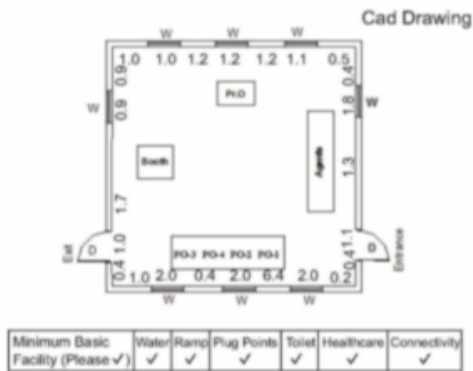

Google Map View

Polling Station Building Front View

Polling Station Front View

Cad View

Key MAP View

1 பெயர் : மணி தந்தை பெயர்: காமேஸ்வரன் வீட்டு எண் : 1 வயது : 61 பாலினம் : ஆண் Photo is available RIV0504357	2 பெயர் : பாணுமதி கணவர் பெயர்: மணி வீட்டு எண் : 1 வயது : 55 பாலினம் : பெண் Photo is available RIV0507897	3 பெயர் : ஞானதாஸ் தந்தை பெயர்: அருள்பால்துரை வீட்டு எண் : 1 வயது : 55 பாலினம் : ஆண் Photo is available JBB4489571
4 பெயர் : வள்ளிநாயகி கணவர் பெயர்: கருப்புசாமி வீட்டு எண் : 1 வயது : 48 பாலினம் : பெண் Photo is available RIV0967968	5 பெயர் : தேவராஜ் தந்தை பெயர்: வேலுசாமி வீட்டு எண் : 1 வயது : 45 பாலினம் : ஆண் Photo is available RIV3217742	6 பெயர் : ஹேமாம்பிகா கணவர் பெயர்: தேவராஜ் வீட்டு எண் : 1 வயது : 40 பாலினம் : பெண் Photo is available RIV3216819
7 பெயர் : ஈஸ்வர் தந்தை பெயர்: மணி வீட்டு எண் : 1 வயது : 32 பாலினம் : ஆண் Photo is available RIV1133750	#2 8 பெயர் : மைதிலி ம தந்தை பெயர்: ஆறுமுகம் வீட்டு எண் : 1 வயது : 31 பாலினம் : பெண் Photo is available RIV0967604	9 பெயர் : ஸ்ரீஹரி மூ தந்தை பெயர்: மூர்த்தி வீட்டு எண் : 1 வயது : 19 பாலினம் : ஆண் Photo is available RIV3799178
10 பெயர் : கீதா கணவர் பெயர்: மணிகண்டன் வீட்டு எண் : 1A வயது : 39 பாலினம் : பெண் Photo is available RIV1266451	11 பெயர் : எஸ்தர் ஜெபராணி தந்தை பெயர்: ஞானதாஸ் வீட்டு எண் : 1 ஏ வயது : 27 பாலினம் : பெண் Photo is available RIV2416709	12 பெயர் : ஆமோஸ் தந்தை பெயர்: ஞானதாஸ் வீட்டு எண் : 1 ஏ வயது : 22 பாலினம் : ஆண் Photo is available RIV3392354
13 பெயர் : ஸ்பவதி கணவர் பெயர்: ஞானதாஸ் வீட்டு எண் : 1/A வயது : 49 பாலினம் : பெண் Photo is available RIV2377687	14 பெயர் : ஈஸ்வரன் தந்தை பெயர்: ராமசாமி வீட்டு எண் : 1E வயது : 39 பாலினம் : ஆண் Photo is available RIV3082096	15 பெயர் : ரஞ்சித்குமார் தந்தை பெயர்: பழனிச்சாமி வீட்டு எண் : 1E வயது : 33 பாலினம் : ஆண் Photo is available RIV2137297
16 பெயர் : நாராயணசேகர் தந்தை பெயர்: பல்வேசகரன் வீட்டு எண் : 2 வயது : 37 பாலினம் : ஆண் Photo is available RIV3282407	17 பெயர் : சுப்பிரமணியன் தந்தை பெயர்: சுயம்பு வீட்டு எண் : 2 வயது : 31 பாலினம் : ஆண் Photo is available RIV3329372	18 பெயர் : மோகனா தாயின் பெயர்: விஜயலட்சுமி வீட்டு எண் : 2 வயது : 28 பாலினம் : பெண் Photo is available RIV1833367
19 பெயர் : ரஞ்சிதா கணவர் பெயர்: சுப்பிரமணியன் வீட்டு எண் : 2 வயது : 28 பாலினம் : பெண் Photo is available RIV3329240	20 பெயர் : பூர்ணிமா தந்தை பெயர்: பூபாலன் வீட்டு எண் : 2/2 வயது : 38 பாலினம் : பெண் Photo is available RIV0253336	21 பெயர் : சரவணக்குமார் தந்தை பெயர்: முத்துசாமி வீட்டு எண் : 2-77 வயது : 37 பாலினம் : ஆண் Photo is available RIV1266287
22 பெயர் : ராஜ்குமார் தந்தை பெயர்: ரமேஷ் வீட்டு எண் : 2/77 வயது : 28 பாலினம் : ஆண் Photo is available RIV2230332	23 பெயர் : ஈஸ்வர் கே தந்தை பெயர்: கேசவன் வீட்டு எண் : 2/77 வயது : 19 பாலினம் : ஆண் Photo is available RIV3753753	24 பெயர் : அழகேசன் தந்தை பெயர்: கோட்டாளம் வீட்டு எண் : 2ஏ வயது : 55 பாலினம் : ஆண் Photo is available JBB4358107
25 பெயர் : முத்து தந்தை பெயர்: அழகேசன் வீட்டு எண் : 2ஏ வயது : 28 பாலினம் : ஆண் Photo is available RIV1705714	26 பெயர் : குமார் தந்தை பெயர்: திருவேங்கடம் வீட்டு எண் : 2E வயது : 51 பாலினம் : ஆண் Photo is available RIV2778298	27 பெயர் : முத்துகன்னு கணவர் பெயர்: குமார் வீட்டு எண் : 2E வயது : 42 பாலினம் : பெண் Photo is available JBB7793151
28 பெயர் : செந்தில்குமார் இதரர் பெயர்: புஷ்பம் வீட்டு எண் : 2E வயது : 41 பாலினம் : ஆண் Photo is available JBB4381323	#2 29 பெயர் : சேகர் ப தந்தை பெயர்: பரமன் வீட்டு எண் : 3 வயது : 55 பாலினம் : ஆண் Photo is available RIV2229797	30 பெயர் : கனக குமார் தந்தை பெயர்: துரை சாமி வீட்டு எண் : 3 வயது : 44 பாலினம் : ஆண் Photo is available RIV3383015