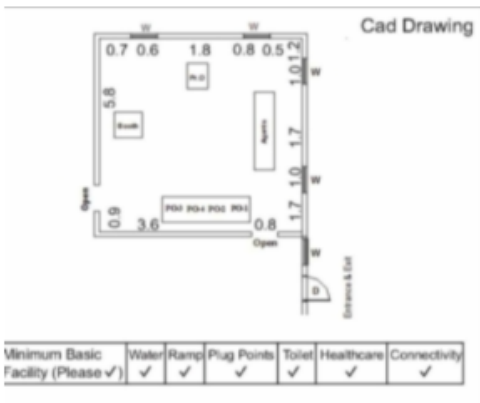

Google Map View

Polling Station Building Front View

Polling Station Front View

Cad View

Key MAP View

1 பெயர் : நாகதேவி கணவர் பெயர்: மகேந்திரபாரதி வீட்டு எண் : 1 வயது : 42 பாலினம் : பெண் Photo is available	RIV1791193	# 2 பெயர் : வீரமணி கு தந்தை பெயர்: குணசேகரன் வீட்டு எண் : 1 வயது : 37 பாலினம் : ஆண் Photo is available	ROG0363374	3 பெயர் : காஞ்சனா கணவர் பெயர்: வீரமணி வீட்டு எண் : 1 வயது : 34 பாலினம் : பெண் Photo is available	ROG1153386
4 பெயர் : சித்ரா தந்தை பெயர்: குணசேகரன் வீட்டு எண் : 1/1 வயது : 59 பாலினம் : பெண் Photo is available	RIV3470333	5 பெயர் : க முத்துசெல்வம் தந்தை பெயர்: கணேசன் வீட்டு எண் : 1-1 வயது : 31 பாலினம் : ஆண் Photo is available	RIV3644218	6 பெயர் : சிலம்பரசன் தந்தை பெயர்: நாகராஜ் வீட்டு எண் : 1/2 வயது : 50 பாலினம் : ஆண் Photo is available	RIV3451986
7 பெயர் : ஹேமலதா தந்தை பெயர்: குணசேகரன் வீட்டு எண் : 1/2 வயது : 43 பாலினம் : பெண் Photo is available	ROG0363358	8 பெயர் : சர்மிளா ரா கணவர் பெயர்: ராமசந்தரன் ப வீட்டு எண் : 1/11 வயது : 56 பாலினம் : பெண் Photo is available	RIV3594322	9 பெயர் : வர்ஷன் ம தாயின் பெயர்: மகேந்திரபாரதி வீட்டு எண் : 1ஏ வயது : 21 பாலினம் : ஆண் Photo is available	RIV3545258
10 பெயர் : மோகனா கணவர் பெயர்: பொன்னுசாமி வீட்டு எண் : 2 வயது : 70 பாலினம் : பெண் Photo is available	RIV3470465	11 பெயர் : சின்ராஜ் தந்தை பெயர்: செல்லையன் வீட்டு எண் : 2 வயது : 61 பாலினம் : ஆண் Photo is available	RIV3389657	12 பெயர் : சிவகுமார் தந்தை பெயர்: களியமமூர்த்தி வீட்டு எண் : 2 வயது : 56 பாலினம் : ஆண் Photo is available	RIV3383049
13 பெயர் : லதா கணவர் பெயர்: சிவகுமார் வீட்டு எண் : 2 வயது : 54 பாலினம் : பெண் Photo is available	RIV3383957	14 பெயர் : லலிதா கணவர் பெயர்: சின்ராஜ் வீட்டு எண் : 2 வயது : 53 பாலினம் : பெண் Photo is available	RIV3391281	15 பெயர் : யுவராஜ் தந்தை பெயர்: பொன்னுசாமி வீட்டு எண் : 2 வயது : 40 பாலினம் : ஆண் Photo is available	RIV3452067
16 பெயர் : ரம்யா மது கணவர் பெயர்: யுவராஜ் வீட்டு எண் : 2 வயது : 39 பாலினம் : பெண் Photo is available	RIV3452075	17 பெயர் : பார்பாத்தி கணவர் பெயர்: அய்யாசாமி வீட்டு எண் : 3 வயது : 70 பாலினம் : பெண் Photo is available	RIV3391190	18 பெயர் : சரவணன் தந்தை பெயர்: அய்யா சாமி வீட்டு எண் : 3 வயது : 46 பாலினம் : ஆண் Photo is available	RIV3320967
19 பெயர் : கவிதா கணவர் பெயர்: சரவணன் வீட்டு எண் : 3 வயது : 41 பாலினம் : பெண் Photo is available	RIV3391240	20 பெயர் : அஜஸ்வர்யா தந்தை பெயர்: அர்விந்த் வீட்டு எண் : 3 வயது : 24 பாலினம் : பெண் Photo is available	RIV3591765	21 பெயர் : நாகராஜன் தந்தை பெயர்: சம்பத் வீட்டு எண் : 3-11A வயது : 64 பாலினம் : ஆண் Photo is available	RIV0543066
22 பெயர் : கோமதி கணவர் பெயர்: நாகராஜன் வீட்டு எண் : 3-11A வயது : 53 பாலினம் : பெண் Photo is available	RIV0474585	23 பெயர் : நந்த குமார் தந்தை பெயர்: நாகராஜன் வீட்டு எண் : 3-11A வயது : 34 பாலினம் : ஆண் Photo is available	RIV0543074	24 பெயர் : சுப்ரமணி தந்தை பெயர்: பழனிப்பன் வீட்டு எண் : 4 வயது : 56 பாலினம் : ஆண் Photo is available	RIV2430841
25 பெயர் : சூதா தந்தை பெயர்: கண்ணன் வீட்டு எண் : 4 வயது : 29 பாலினம் : பெண் Photo is available	RIV1401162	26 பெயர் : தனலட்சுமி தந்தை பெயர்: நாகராஜன் வீட்டு எண் : 4 1 தரைத்தளம் வயது : 28 பாலினம் : பெண் Photo is available	RTG3945292	27 பெயர் : திவ்யா தந்தை பெயர்: சுந்தரராஜ் வீட்டு எண் : 4ஈ வயது : 23 பாலினம் : பெண் Photo is available	RIV3693793
28 பெயர் : தினேஷ் குமார் தந்தை பெயர்: சுந்தரம் வீட்டு எண் : 4ஐ வயது : 22 பாலினம் : ஆண் Photo is available	RIV3372257	29 பெயர் : தியாகு தந்தை பெயர்: தம்பணக் கவுண்டர் வீட்டு எண் : 4 இ / 52 வயது : 45 பாலினம் : ஆண் Photo is available	RIV3176807	30 பெயர் : ஜெயராஜ் தந்தை பெயர்: பழனிசாமி வீட்டு எண் : 5 வயது : 55 பாலினம் : ஆண் Photo is available	RIV2783371