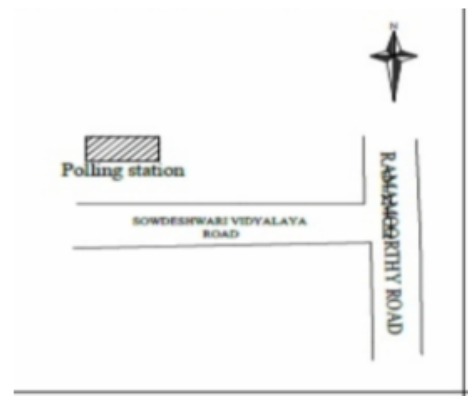

Cad View

Key MAP View