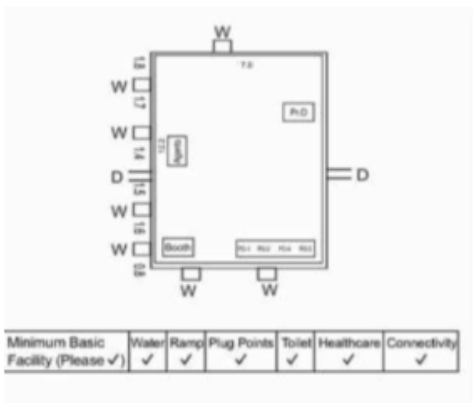

Google Map View

Polling Station Building Front View

Polling Station Front View

Cad View

Key MAP View

1 பெயர் : சாமிக்கவுண்டர் தந்தை பெயர் : அய்யாக்கவுண்டர் வீட்டு எண் : 1 வயது : 85 பாலினம் : ஆண் Photo is available	RIV2524247	2 பெயர் : பொங்கி அம்மாள் கணவர் பெயர் : ராமசாமி வீட்டு எண் : 1 வயது : 72 பாலினம் : பெண் Photo is available	RIV0898478	3 பெயர் : ராஜேந்திரன் தந்தை பெயர் : துரைசாமி வீட்டு எண் : 1 வயது : 55 பாலினம் : ஆண் Photo is available	RIV0898270
4 பெயர் : சாந்தி கணவர் பெயர் : ராஜேந்திரன் வீட்டு எண் : 1 வயது : 50 பாலினம் : பெண் Photo is available	RIV0898155	5 பெயர் : பழனிசாமி தந்தை பெயர் : முனியாண்டி வீட்டு எண் : 1 வயது : 45 பாலினம் : ஆண் Photo is available	RIV0608943	6 பெயர் : பண்டியம்மாள் கணவர் பெயர் : பழனிசாமி வீட்டு எண் : 1 வயது : 44 பாலினம் : பெண் Photo is available	RIV0609115
7 பெயர் : தினேஷ்குமார் தந்தை பெயர் : சுப்பரமணியம் வீட்டு எண் : 1 வயது : 30 பாலினம் : ஆண் Photo is available	RIV1324755	8 பெயர் : சின்னம்மாள் கணவர் பெயர் : முனியாண்டி வீட்டு எண் : 1-2 வயது : 56 பாலினம் : பெண் Photo is available	MPR7865082	9 பெயர் : ராசம்மாள் கணவர் பெயர் : குழந்தைவேல் நாடார் வீட்டு எண் : 1/128 வயது : 69 பாலினம் : பெண் Photo is available	RIV2323855
10 பெயர் : மகேந்திரன் தந்தை பெயர் : குழந்தைவேலு நாடார் வீட்டு எண் : 1/128 வயது : 45 பாலினம் : ஆண் Photo is available	RIV2323871	11 பெயர் : ரத்தினசாமி தந்தை பெயர் : ராமசாமி கவுண்டர் வீட்டு எண் : 1X வயது : 44 பாலினம் : ஆண் Photo is available	RIV0675082	12 பெயர் : சசிரேகா கணவர் பெயர் : ரத்தினசாமி வீட்டு எண் : 1X வயது : 36 பாலினம் : பெண் Photo is available	RIV0674820
13 பெயர் : லட்சுமி கணவர் பெயர் : முருகேசன் வீட்டு எண் : 2-2 வயது : 65 பாலினம் : பெண் Photo is available	RIV2524262	14 பெயர் : மயிலாத்தாள் கணவர் பெயர் : கருப்புசாமி வீட்டு எண் : 3 வயது : 70 பாலினம் : பெண் Photo is available	RIV2524270	15 பெயர் : சுப்பரமணியன் தந்தை பெயர் : கருப்புசாமி வீட்டு எண் : 3 வயது : 55 பாலினம் : ஆண் Photo is available	RIV2524288
16 பெயர் : பாக்கியலட்சுமி கணவர் பெயர் : சுப்பரமணியன் வீட்டு எண் : 3 வயது : 42 பாலினம் : பெண் Photo is available	MPR3056686	17 பெயர் : சாமிநாதன் தந்தை பெயர் : வேலுச்சாமி வீட்டு எண் : 3-7 வயது : 58 பாலினம் : ஆண் Photo is available	RIV0356287	18 பெயர் : ருக்குமணி கணவர் பெயர் : சாமிநாதன் வீட்டு எண் : 3-7 வயது : 56 பாலினம் : பெண் Photo is available	RIV0356303
19 பெயர் : பிரவின் தந்தை பெயர் : நடராஜன் வீட்டு எண் : 3-11 வயது : 31 பாலினம் : ஆண் Photo is available	RIV0898163	20 பெயர் : பழனிச்சாமி தந்தை பெயர் : காளியப்ப கவுண்டர் வீட்டு எண் : 3-15 வயது : 68 பாலினம் : ஆண் Photo is available	RIV0357475	21 பெயர் : சின்னதங்கம் கணவர் பெயர் : பழனிச்சாமி வீட்டு எண் : 3-15 வயது : 61 பாலினம் : பெண் Photo is available	RIV0356329
22 பெயர் : காளிச்சாமி தந்தை பெயர் : பழனிச்சாமி வீட்டு எண் : 3-15 வயது : 42 பாலினம் : ஆண் Photo is available	RIV0356337	23 பெயர் : சுரேஷ்குமார் தந்தை பெயர் : பழனிச்சாமி வீட்டு எண் : 3-15 வயது : 40 பாலினம் : ஆண் Photo is available	RIV0356311	24 பெயர் : சுவாதி தந்தை பெயர் : தங்கவேல் வீட்டு எண் : 3/15 வயது : 26 பாலினம் : பெண் Photo is available	RIV2351187
25 பெயர் : சுசிலா கணவர் பெயர் : செல்வக்குமார் வீட்டு எண் : 3-21 வயது : 41 பாலினம் : பெண் Photo is available	RIV0898239	26 பெயர் : எஸ்தர் ராணி கணவர் பெயர் : ஞானக்குமார் வீட்டு எண் : 3-21 வயது : 34 பாலினம் : பெண் Photo is available	RIV0898528	27 பெயர் : பழனியம்மாள் கணவர் பெயர் : ராமசாமி வீட்டு எண் : 3-25 வயது : 66 பாலினம் : பெண் Photo is available	RIV0356352
28 பெயர் : அன்னபூரணி கணவர் பெயர் : ஆறுச்சாமி வீட்டு எண் : 3-35 வயது : 38 பாலினம் : பெண் Photo is available	RIV0002790	S 29 பெயர் : கிரித்திகா கணவர் பெயர் : விஜயகுமார் வீட்டு எண் : 3-35 வயது : 34 பாலினம் : பெண் Photo is available	RIV0674846	30 பெயர் : கணேஷ் குமார் தந்தை பெயர் : வேலுசாமி வீட்டு எண் : 3/35 வயது : 32 பாலினம் : ஆண் Photo is available	RIV3265543