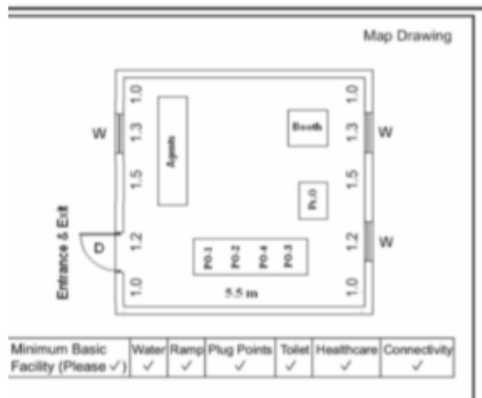

வாக்காளர் பதிவு அலுவலரின்
கையொப்பம்

Nazri Naksha

Google Map View

Polling Station Building Front View

Polling Station Front View

Cad View

Key MAP View

| | | | | | |
|--|----------------------------------|--|----------------------------------|---|----------------------------------|
| 1 பெயர் : சங்கீத் தந்தை பெயர்: ஜெயசங்கர் வீட்டு எண் : 1 வயது : 27 பாலினம் : ஆண் | RIV2381556 Photo is available | 2 பெயர் : சரண்யா தந்தை பெயர்: நாகராஜ் வீட்டு எண் : 1/2 வயது : 25 பாலினம் : பெண் | RIV2498483 Photo is available | #2 3 பெயர் : சி பி செந்தில்குமார் இதரர் பெயர்: சரஸ்வதி வீட்டு எண் : 2 வயது : 50 பாலினம் : ஆண் | JBB4469318 Photo is available |
| 4 பெயர் : சு ஆஷா கணவர் பெயர்: செந்தில்குமார் வீட்டு எண் : 2 வயது : 49 பாலினம் : பெண் | JBB4469326 Photo is available | 5 பெயர் : சரண்யா தந்தை பெயர்: பாலசண்முக சுந்தரம் வீட்டு எண் : 2 வயது : 33 பாலினம் : பெண் | RIV3218146 Photo is available | 6 பெயர் : அப்துல் நாசர் தந்தை பெயர்: ஹக்மீ வீட்டு எண் : 2 வயது : 28 பாலினம் : ஆண் | RIV2470664 Photo is available |
| 7 பெயர் : ரம்சீனா கணவர் பெயர்: முகமது நிஜாமுதீன் வீட்டு எண் : 2/1 வயது : 28 பாலினம் : பெண் | RIV3354131 Photo is available | 8 பெயர் : ஜன்னத் நிஷா ம் கணவர் பெயர்: ஸ் முஹமத் இஸ்மாயில் வீட்டு எண் : 3 வயது : 52 பாலினம் : பெண் | RIV3579687 Photo is available | 9 பெயர் : அப்துல் கரீம் மு தந்தை பெயர்: முகமது இஸ்மாயில் வீட்டு எண் : 3 வயது : 29 பாலினம் : ஆண் | RIV3628534 Photo is available |
| 10 பெயர் : ஹசீனா கணவர் பெயர்: அப்துல் நாசர் வீட்டு எண் : 3a வயது : 51 பாலினம் : பெண் | RIV1711282 Photo is available | 11 பெயர் : ஃபர்கத கணவர் பெயர்: கஜா உசைன் வீட்டு எண் : 3 ஏ வயது : 30 பாலினம் : பெண் | RIV2470581 Photo is available | 12 பெயர் : பிரித்திவி தந்தை பெயர்: ராம் பிரகாஷ் வீட்டு எண் : 3a வயது : 28 பாலினம் : ஆண் | RIV2155562 Photo is available |
| 13 பெயர் : அப்ரி அ தந்தை பெயர்: அப்துல் நாசர் வீட்டு எண் : 3பி/18 வயது : 21 பாலினம் : பெண் | RIV3620747 Photo is available | 14 பெயர் : பாத்திமா ஷெரீன் தந்தை பெயர்: அப்துல் நாசர் வீட்டு எண் : 3பீ 18 வயது : 24 பாலினம் : பெண் | RIV3174125 Photo is available | 15 பெயர் : இந்திரா தேவி தந்தை பெயர்: சேகர் வீட்டு எண் : 5 வயது : 29 பாலினம் : ஆண் | RIV1442562 Photo is available |
| 16 பெயர் : வினய்குமார் தந்தை பெயர்: திலிப் குமார் வீட்டு எண் : 5 வயது : 28 பாலினம் : ஆண் | RIV1711555 Photo is available | 17 பெயர் : சுரேஷ்குமார் தந்தை பெயர்: சண்முகவேல் வீட்டு எண் : 6 வயது : 67 பாலினம் : ஆண் | JBB7532872 Photo is available | 18 பெயர் : தாட்சாயினி கணவர் பெயர்: சுரேஷ்குமார் வீட்டு எண் : 6 வயது : 57 பாலினம் : பெண் | JBB7532864 Photo is available |
| 19 பெயர் : அப்துல் கப்பார் தந்தை பெயர்: உமர் வீட்டு எண் : 6 வயது : 55 பாலினம் : ஆண் | RIV1833706 Photo is available | 20 பெயர் : சுரேஷ்குமார் தந்தை பெயர்: சுரேஷ்குமார் வீட்டு எண் : 6 வயது : 31 பாலினம் : பெண் | RIV2995421 Photo is available | 21 பெயர் : யோகேஷ் தந்தை பெயர்: முரளி வீட்டு எண் : 6 வயது : 28 பாலினம் : ஆண் | RIV1794437 Photo is available |
| 22 பெயர் : சாம்சுதீன் தந்தை பெயர்: குஞ்சு மொய்தீன் வீட்டு எண் : 7/40 வயது : 27 பாலினம் : ஆண் | RIV2470805 Photo is available | 23 பெயர் : சம்சீனா தந்தை பெயர்: குஞ்சு மொஈதீன் வீட்டு எண் : 7/40 வயது : 25 பாலினம் : பெண் | RIV2476653 Photo is available | 24 பெயர் : ஜய்யுப் தந்தை பெயர்: அப்துல்லா வீட்டு எண் : 8 வயது : 64 பாலினம் : ஆண் | RIV0975474 Photo is available |
| 25 பெயர் : சிந்தாமதர் தாயின் பெயர்: நூர்ஜகான் வீட்டு எண் : 8 வயது : 61 பாலினம் : ஆண் | JBB7532831 Photo is available | 26 பெயர் : சாபிநூன் கணவர் பெயர்: சிந்தா மதார் வீட்டு எண் : 8 வயது : 58 பாலினம் : பெண் | JBB1552009 Photo is available | 27 பெயர் : நூர்முகமது கணவர் பெயர்: சுலைமமான் வீட்டு எண் : 8 வயது : 44 பாலினம் : பெண் | RIV0267997 Photo is available |
| 28 பெயர் : அனீஸ்பர்வீன் தந்தை பெயர்: நூர்முகமது -- வீட்டு எண் : 8 வயது : 38 பாலினம் : பெண் | RIV0267963 Photo is available | 29 பெயர் : யாசர் அரபாத் தந்தை பெயர்: ஜய்யுப் வீட்டு எண் : 8 வயது : 37 பாலினம் : ஆண் | RIV0975342 Photo is available | 30 பெயர் : முகமது ஆசிக் தந்தை பெயர்: சிந்தா மதார் வீட்டு எண் : 8 வயது : 34 பாலினம் : ஆண் | RIV0789925 Photo is available |