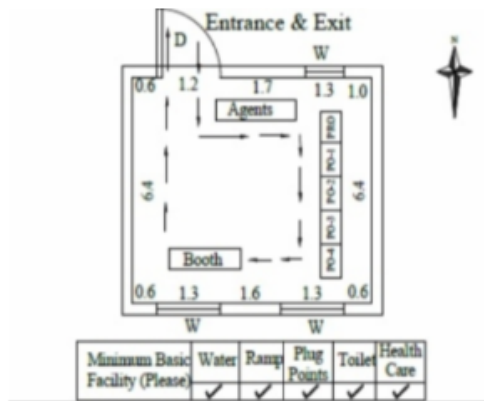

Google Map View

Polling Station Building Front View

Polling Station Front View

Cad View

Key MAP View

1 பெயர் : ஏஸ்டேர்ஜாப ராணி தந்தை பெயர்: ஆறுமுகம் வீட்டு எண் : 3 வயது : 27 பாலினம் : பெண் Photo is available	RIV2472512	2 பெயர் : மணிகண்டன் தந்தை பெயர்: மகாலிங்கம் வீட்டு எண் : 6 வயது : 31 பாலினம் : ஆண் Photo is available	RIV2472603	3 பெயர் : தாரணி கணவர் பெயர்: சிவசாமி வீட்டு எண் : 7 வயது : 43 பாலினம் : பெண் Photo is available	RIV3195740
4 பெயர் : கோகுல் தந்தை பெயர்: செல்வராஜ் வீட்டு எண் : 7/1 வயது : 22 பாலினம் : ஆண் Photo is available	RIV3489291	5 பெயர் : ரிஃப மர்யம் நா தந்தை பெயர்: நாசர் தா வீட்டு எண் : 7.ராஜரத்தினம் நகர் வயது : 19 பாலினம் : பெண் Photo is available	RIV3763075	6 பெயர் : நாகரத்தினம் கணவர் பெயர்: தங்கவேல் வீட்டு எண் : 11 வயது : 67 பாலினம் : பெண் Photo is available	RIV2472298
7 பெயர் : ராம் தந்தை பெயர்: குப்புசாமி வீட்டு எண் : 11 வயது : 59 பாலினம் : ஆண் Photo is available	RIV3448818	8 பெயர் : வெள்ளிங்கிரி தந்தை பெயர்: தங்கவேல் வீட்டு எண் : 11 வயது : 53 பாலினம் : ஆண் Photo is available	RIV2472447	9 பெயர் : சுந்தரமூர்த்தி தந்தை பெயர்: சங்கர் வீட்டு எண் : 12/1 வயது : 36 பாலினம் : ஆண் Photo is available	RIV3448792
10 பெயர் : கௌதம் எம் தந்தை பெயர்: மணிகண்டன் வீட்டு எண் : 13 வயது : 20 பாலினம் : ஆண் Photo is available	RIV3567294	11 பெயர் : காளியப்பன் தந்தை பெயர்: குருசாமி வீட்டு எண் : 17 வயது : 55 பாலினம் : ஆண் Photo is available	RIV0264374	12 பெயர் : ஜோதிலட்சுமி கணவர் பெயர்: காளியப்பன் வீட்டு எண் : 17 வயது : 50 பாலினம் : பெண் Photo is available	RIV0266247
13 பெயர் : நந்தினி ப தந்தை பெயர்: பரமேஸ்வரன் வீட்டு எண் : 19 வயது : 21 பாலினம் : பெண் Photo is available	RIV3617354	14 பெயர் : யுவராஜ் தந்தை பெயர்: வடிவேல் வீட்டு எண் : 19/2 வயது : 41 பாலினம் : ஆண் Photo is available	RIV3077278	15 பெயர் : கோமதி கணவர் பெயர்: யுவராஜ் வீட்டு எண் : 19/2 வயது : 36 பாலினம் : பெண் Photo is available	RIV3077310
16 பெயர் : கா அர்ஷத் தந்தை பெயர்: காலாஹுசைன் பி வீட்டு எண் : 21 வயது : 20 பாலினம் : ஆண் Photo is available	RIV3543725	S 17 பெயர் : சாகுல் அமீதுல் தந்தை பெயர்: மீராத் ராவுத்தர் வீட்டு எண் : 23/1 வயது : 55 பாலினம் : ஆண் Photo is available	RIV0493098	18 பெயர் : ஜுனானா கணவர் பெயர்: சபூர் மொய்தீன் வீட்டு எண் : 30-பி,புரீ பாலாஜி நிவால் வயது : 66 பாலினம் : பெண் Photo is available	RIV0491779
19 பெயர் : மோகனா கணவர் பெயர்: தங்கராஜ் வீட்டு எண் : 34-35 வயது : 52 பாலினம் : பெண் Photo is available	RIV3077302	# 20 பெயர் : ஹரி விக்னெஷ் நடராஜன் தந்தை பெயர்: நடராஜன் வீட்டு எண் : 39 வயது : 23 பாலினம் : ஆண் Photo is available	RIV3271855	21 பெயர் : நிஷாந்த் தந்தை பெயர்: மருதாசலம் வீட்டு எண் : 54 வயது : 27 பாலினம் : ஆண் Photo is available	RIV3077336
22 பெயர் : திவ்யா தீட்சிதா தந்தை பெயர்: பிரபு வீட்டு எண் : 60 வயது : 22 பாலினம் : பெண் Photo is available	RIV3371671	23 பெயர் : முபாரக் அலி தந்தை பெயர்: காலா மைதீன் வீட்டு எண் : 64-112D வயது : 43 பாலினம் : ஆண் Photo is available	RIV5075841	24 பெயர் : பதுரு நிஷா கணவர் பெயர்: ஷேக் தாவூத் வீட்டு எண் : 77 வயது : 53 பாலினம் : பெண் Photo is available	RIV3353794
25 பெயர் : சிகந்தர் பாஷா தந்தை பெயர்: ஷேக் தாவூத் வீட்டு எண் : 77 வயது : 36 பாலினம் : ஆண் Photo is available	RIV3353497	26 பெயர் : விங்கராஜ் தந்தை பெயர்: காளியப்பன் வீட்டு எண் : 93-5 வயது : 57 பாலினம் : ஆண் Photo is available	JBB4462289	27 பெயர் : லட்சுமி கணவர் பெயர்: விங்கராஜ் வீட்டு எண் : 93-5 வயது : 52 பாலினம் : பெண் Photo is available	JBB4462297
28 பெயர் : மெகராஜ்பானு கணவர் பெயர்: நாசர் வீட்டு எண் : 94-1-3 வயது : 42 பாலினம் : பெண் Photo is available	JBB4462164	29 பெயர் : தாமோதிரன் தந்தை பெயர்: கிருஷ்ணகுட்டி வீட்டு எண் : 97-1 வயது : 54 பாலினம் : ஆண் Photo is available	RIV2816049	30 பெயர் : அம்பிகாவதி கணவர் பெயர்: தாமோதிரன் வீட்டு எண் : 97-1 வயது : 48 பாலினம் : பெண் Photo is available	JBB4461042