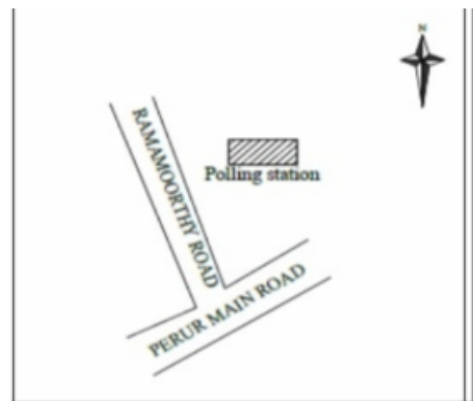

Cad View

Key MAP View