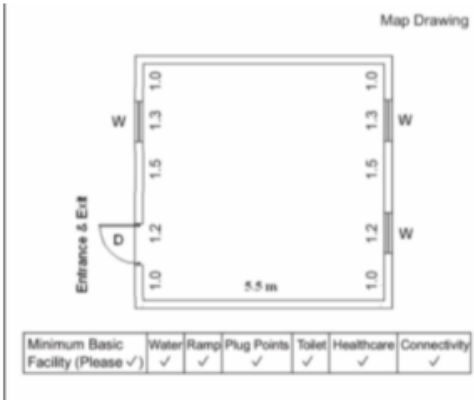

Google Map View

Polling Station Building Front View

Polling Station Front View

Cad View

Key MAP View

1 பெயர் : சாந்துமுகமது தந்தை பெயர்: அனீபா வீட்டு எண் : 1 வயது : 47 பாலினம் : ஆண் Photo is available	RIV2827269	2 பெயர் : ருபாவதி கணவர் பெயர்: ஞானதாஸ் வீட்டு எண் : 1 வயது : 45 பாலினம் : பெண் Photo is available	JBB4488334	3 பெயர் : முகமதுரபீக் தந்தை பெயர்: அனீபா வீட்டு எண் : 1 வயது : 44 பாலினம் : ஆண் Photo is available	JBB4487765
4 பெயர் : அனீஸாபேகம் கணவர் பெயர்: முகமதுரபீக் வீட்டு எண் : 1 வயது : 42 பாலினம் : பெண் Photo is available	JBB4487682	5 பெயர் : மகாலட்சுமி தந்தை பெயர்: சண்முகம் வீட்டு எண் : 1 வயது : 39 பாலினம் : பெண் Photo is available	RIV1442906	6 பெயர் : சிராஜீதீன் தந்தை பெயர்: மீராஉசேன் வீட்டு எண் : 1 வயது : 33 பாலினம் : ஆண் Photo is available	RIV2155729
7 பெயர் : செல்வி தந்தை பெயர்: கனகராஜ் வீட்டு எண் : 1 வயது : 27 பாலினம் : பெண் Photo is available	RIV2275832	8 பெயர் : கனகராஜ் தந்தை பெயர்: ரங்கசாமி வீட்டு எண் : 1 வயது : 27 பாலினம் : ஆண் Photo is available	RIV2275840	9 பெயர் : முத்து தந்தை பெயர்: நாராயணன் வீட்டு எண் : 1-1 வயது : 64 பாலினம் : ஆண் Photo is available	RIV1144161
10 பெயர் : உமையாள் கணவர் பெயர்: முத்து வீட்டு எண் : 1-1 வயது : 62 பாலினம் : பெண் Photo is available	RIV1143809	11 பெயர் : பெரியசுருப்பன் தந்தை பெயர்: முத்து வீட்டு எண் : 1-1 வயது : 37 பாலினம் : ஆண் Photo is available	RIV1143437	12 பெயர் : சாத்தப்பன் தந்தை பெயர்: முத்து வீட்டு எண் : 1-1 வயது : 33 பாலினம் : ஆண் Photo is available	RIV1143817
13 பெயர் : தமிழ்செல்வன் தந்தை பெயர்: ஆறுமுகம் வீட்டு எண் : 1-2 வயது : 48 பாலினம் : ஆண் Photo is available	RIV1273242	14 பெயர் : சாந்தி கணவர் பெயர்: திருமுருகன் வீட்டு எண் : 1-2 வயது : 41 பாலினம் : பெண் Photo is available	RIV0446674	15 பெயர் : ராஜகுமாரி கணவர் பெயர்: செல்வம் வீட்டு எண் : 1-2 வயது : 41 பாலினம் : பெண் Photo is available	RIV1143593
16 பெயர் : நதியா கணவர் பெயர்: தமிழ்செல்வன் வீட்டு எண் : 1/2 வயது : 39 பாலினம் : பெண் Photo is available	RIV1143825	17 பெயர் : சதீஸ்குமார் தந்தை பெயர்: சீரங்கன் வீட்டு எண் : 1-69 வயது : 31 பாலினம் : ஆண் Photo is available	RIV1143833	18 பெயர் : ராபியம்மா கணவர் பெயர்: சாந்துமுகம்மது வீட்டு எண் : 1A வயது : 46 பாலினம் : பெண் Photo is available	RIV0076307
19 பெயர் : அம்சவேணி கணவர் பெயர்: கோவிந்தராஜ் வீட்டு எண் : 1A வயது : 42 பாலினம் : பெண் Photo is available	RIV1144179	20 பெயர் : ஏஞ்சல் தந்தை பெயர்: ஏசுராஜ் வீட்டு எண் : 1-A வயது : 34 பாலினம் : பெண் Photo is available	RIV0975177	21 பெயர் : ரமேஷ் தந்தை பெயர்: செளந்திரபாண்டியன் வீட்டு எண் : 1f வயது : 32 பாலினம் : ஆண் Photo is available	RIV1272921
22 பெயர் : நாச்சம்மாள் கணவர் பெயர்: பத்ரசாமி வீட்டு எண் : 2 வயது : 71 பாலினம் : பெண் Photo is available	JBB4487575	23 பெயர் : பேபி தந்தை பெயர்: பழனிசாமி வீட்டு எண் : 2 வயது : 51 பாலினம் : பெண் Photo is available	RIV2827277	24 பெயர் : பொன் லக்ஷ்மி கணவர் பெயர்: அஜீத் ராஜா வீட்டு எண் : 2/2 வயது : 40 பாலினம் : பெண் Photo is available	RIV3389095
25 பெயர் : அஜித் ராஜா தந்தை பெயர்: சந்திரசேகர் வீட்டு எண் : 2/2 வயது : 40 பாலினம் : ஆண் Photo is available	RIV3389160	26 பெயர் : ஆனந்தி கணவர் பெயர்: சிவானந்தம் வீட்டு எண் : 2/4 வயது : 47 பாலினம் : பெண் Photo is available	RIV3384757	27 பெயர் : சுப்ரமணியம் தந்தை பெயர்: ராமசாமி வீட்டு எண் : 3 வயது : 63 பாலினம் : ஆண் Photo is available	RIV1442914
28 பெயர் : வீராசாமி தந்தை பெயர்: சீரங்கன் வீட்டு எண் : 3 வயது : 56 பாலினம் : ஆண் Photo is available	AWJ1109222	29 பெயர் : வெங்கடேஸ்வரி தந்தை பெயர்: சுப்ரமணியம் வீட்டு எண் : 3 வயது : 55 பாலினம் : பெண் Photo is available	RIV1272947	30 பெயர் : முத்துலட்சுமி கணவர் பெயர்: வீராசாமி வீட்டு எண் : 3 வயது : 51 பாலினம் : பெண் Photo is available	JBB4487773