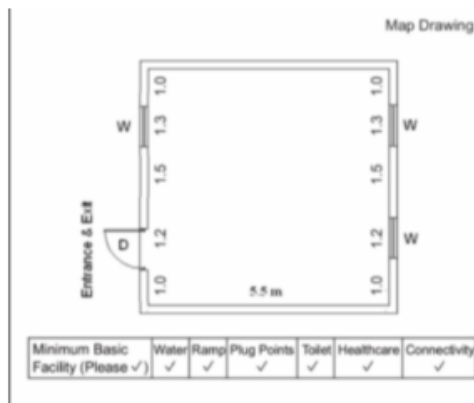

Google Map View

Polling Station Building Front View

Polling Station Front View

Cad View

Key MAP View

1 பெயர் : முத்தம்மாள் கணவர் பெயர்: மீனாச்சி வீட்டு எண் : 104 வயது : 58 பாலினம் : பெண் Photo is available	RIV2330355	2 பெயர் : ஆறுமுகம் தந்தை பெயர்: சின்னசாமி வீட்டு எண் : 104 வயது : 54 பாலினம் : ஆண் Photo is available	RIV0268607	3 பெயர் : விசாலாட்சி கணவர் பெயர்: ஆறுமுகம் வீட்டு எண் : 104 வயது : 49 பாலினம் : பெண் Photo is available	RIV0268615
4 பெயர் : புஷ்ப குமாரி கணவர் பெயர்: ராஜேந்திரன் வீட்டு எண் : 104 வயது : 47 பாலினம் : பெண் Photo is available	RIV0446872	5 பெயர் : பர்ஷானா கணவர் பெயர்: செய்யதுஅபுதாஹிர் வீட்டு எண் : 104 வயது : 42 பாலினம் : பெண் Photo is available	JBB4460614	6 பெயர் : வினோத் குமார் தந்தை பெயர்: ரவிக்குமார் வீட்டு எண் : 104 வயது : 29 பாலினம் : ஆண் Photo is available	RIV1443226
7 பெயர் : சரஸ்வதி கணவர் பெயர்: ரவிக்குமார் வீட்டு எண் : 104-1244 வயது : 50 பாலினம் : பெண் Photo is available	RIV0076927	8 பெயர் : கார்த்திக் தந்தை பெயர்: வேலுசாமி வீட்டு எண் : 105 வயது : 30 பாலினம் : ஆண் Photo is available	RIV1273481	9 பெயர் : விஷ்ணுவர்தன் தந்தை பெயர்: ஆறுமுகம் வீட்டு எண் : 105 வயது : 25 பாலினம் : ஆண் Photo is available	RIV3173838
10 பெயர் : வினிதாமதி ஆ தந்தை பெயர்: ஆறுமுகம் வீட்டு எண் : 105 வயது : 24 பாலினம் : பெண் Photo is available	RIV3410016	11 பெயர் : வேலுசாமி தந்தை பெயர்: சின்னசாமி வீட்டு எண் : 105-3 வயது : 56 பாலினம் : ஆண் Photo is available	JBB1546563	12 பெயர் : செல்வி கணவர் பெயர்: வேலுச்சாமி வீட்டு எண் : 105-3 வயது : 52 பாலினம் : பெண் Photo is available	RIV2784866
13 பெயர் : தமிழ்செல்வி கணவர் பெயர்: அழகர்சாமி வீட்டு எண் : 105 / 36 வயது : 63 பாலினம் : பெண் Photo is available	RIV3123338	14 பெயர் : பிரகாஷ் தந்தை பெயர்: அழகர் சாமி வீட்டு எண் : 105-36 வயது : 35 பாலினம் : ஆண் Photo is available	RIV0586479	15 பெயர் : வினோத் குமார் தந்தை பெயர்: வேலுசாமி வீட்டு எண் : 105-106 வயது : 32 பாலினம் : ஆண் Photo is available	RIV0975276
16 பெயர் : மகசூர்ணபெருமாள் தந்தை பெயர்: பூமணி வீட்டு எண் : 106 வயது : 73 பாலினம் : ஆண் Photo is available	RIV1272541	17 பெயர் : சாந்தி தந்தை பெயர்: அற்புதமணி வீட்டு எண் : 106 வயது : 39 பாலினம் : பெண் Photo is available	RIV1273309	18 பெயர் : நித்யா தந்தை பெயர்: மகசூர்ண பெருமாள் வீட்டு எண் : 106 வயது : 34 பாலினம் : பெண் Photo is available	RIV0974923
19 பெயர் : சிவா தந்தை பெயர்: அற்புதமணி வீட்டு எண் : 106 வயது : 32 பாலினம் : ஆண் Photo is available	RIV1273259	20 பெயர் : நாசூர் கனி தந்தை பெயர்: கணவாபீர் முகமது வீட்டு எண் : 107 வயது : 56 பாலினம் : ஆண் Photo is available	RIV1711712	21 பெயர் : மெகர்நிஷா கணவர் பெயர்: நாசூர் கனி வீட்டு எண் : 107 வயது : 52 பாலினம் : பெண் Photo is available	RIV1711761
# 22 பெயர் : ஷபீலா சஹாபுதீன் கணவர் பெயர்: முஹமது இச்சல வீட்டு எண் : 107 வயது : 28 பாலினம் : பெண் Photo is available	RIV2399186	23 பெயர் : தாஹிரா பர்வீன் கணவர் பெயர்: அப்துல் ரஹ்மான் வீட்டு எண் : 107 வயது : 25 பாலினம் : பெண் Photo is available	RIV2475630	24 பெயர் : இர்ஷாத் முகம்மது நூர் தந்தை பெயர்: நூர் முகம்மது வீட்டு எண் : 107 வயது : 21 பாலினம் : ஆண் Photo is available	RIV3761145
25 பெயர் : சங்கீதா ஜெயச்சந்திரன் தந்தை பெயர்: சங்கீதா ஜெயச்சந்திரன் வீட்டு எண் : 107 சண்முகராஜபுரம் செல்வபுரம் வயது : 26 பாலினம் : பெண் Photo is available	RIV3585742	26 பெயர் : முருகவேல் தந்தை பெயர்: பொன்னுசாமி வீட்டு எண் : 108 வயது : 75 பாலினம் : ஆண் Photo is available	RIV2784874	27 பெயர் : லட்சுமி கணவர் பெயர்: முருகவேல் வீட்டு எண் : 108 வயது : 65 பாலினம் : பெண் Photo is available	RIV2784882
28 பெயர் : முருகேசன் தாயின் பெயர்: மாரியம்மாள் வீட்டு எண் : 108 வயது : 54 பாலினம் : ஆண் Photo is available	RIV0975854	29 பெயர் : நார்முகமது தந்தை பெயர்: அப்துல்ரஹிம் வீட்டு எண் : 108 வயது : 49 பாலினம் : ஆண் Photo is available	JBB1550656	30 பெயர் : சுரேஷ் தந்தை பெயர்: முருகவேல் வீட்டு எண் : 108 வயது : 47 பாலினம் : ஆண் Photo is available	RIV2784890