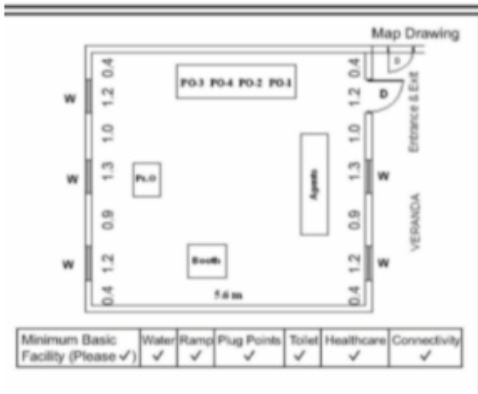

Google Map View

Polling Station Building Front View

Polling Station Front View

Cad View

Key MAP View

1 பெயர் : ந முரசிதரன் தந்தை பெயர்: நடேசன் வீட்டு எண் : 1/18 அமுல் நகர் வயது : 54 பாலினம் : ஆண்	RIV3642121 Photo is available	2 பெயர் : கணேசமூர்த்தி தந்தை பெயர்: நலையா வீட்டு எண் : 1/98 வயது : 56 பாலினம் : ஆண்	RIV2473593 Photo is available	3 பெயர் : கவிதா கணவர் பெயர்: கணேசமூர்த்தி வீட்டு எண் : 1/98 வயது : 46 பாலினம் : பெண்	RIV2472884 Photo is available
4 பெயர் : மாரியப்பன் பொ தந்தை பெயர்: பொம்மையன் வீட்டு எண் : 1ஏ வயது : 43 பாலினம் : ஆண்	RIV3643806 Photo is available	5 பெயர் : பிரபு தந்தை பெயர்: மணி வீட்டு எண் : 2 வயது : 39 பாலினம் : ஆண்	RIV2313401 Photo is available	6 பெயர் : ரமேஷ் குமார் தந்தை பெயர்: கணக்கு ரெட்டி நாடார் வீட்டு எண் : 2/1 வயது : 64 பாலினம் : ஆண்	RIV0799726 Photo is available
7 பெயர் : வைரலட்சுமி கோ தந்தை பெயர்: கோபாலகிருஷ்ணன் இரா வீட்டு எண் : 2/1 வயது : 29 பாலினம் : பெண்	RIV1795822 Photo is available	8 பெயர் : முருகன் தந்தை பெயர்: மாரியப்பன் வீட்டு எண் : 2/2 வயது : 46 பாலினம் : ஆண்	RIV0503292 Photo is available	9 பெயர் : லதா கணவர் பெயர்: முருகன் வீட்டு எண் : 2/2 வயது : 42 பாலினம் : பெண்	RIV0503300 Photo is available
10 பெயர் : மாதேவன் தந்தை பெயர்: சித்தன் வீட்டு எண் : 2,ஷர் ஹரிணி இல்லம் வயது : 46 பாலினம் : ஆண்	RIV0189365 Photo is available	11 பெயர் : வெங்கடகணேஷ் தந்தை பெயர்: பத்மநாபன் வீட்டு எண் : 3 வயது : 54 பாலினம் : ஆண்	RIV2156321 Photo is available	12 பெயர் : சிவக்குமார் தந்தை பெயர்: பத்மநாபன் வீட்டு எண் : 3 வயது : 50 பாலினம் : ஆண்	RIV2156339 Photo is available
13 பெயர் : மஞ்சளா கணவர் பெயர்: சிவக் குமார் வீட்டு எண் : 3 வயது : 43 பாலினம் : பெண்	RIV2156362 Photo is available	14 பெயர் : ஜெய லட்சு கணவர் பெயர்: பத்ம நாபன் வீட்டு எண் : 3-1 வயது : 82 பாலினம் : பெண்	RIV2156396 Photo is available	15 பெயர் : அபர்ணா கணவர் பெயர்: வெங்கட கணேஷ் வீட்டு எண் : 3-1 வயது : 46 பாலினம் : பெண்	RIV2156412 Photo is available
16 பெயர் : நாபாலசுந்தரம் தந்தை பெயர்: நாராயணசாமி வீட்டு எண் : 3a வயது : 71 பாலினம் : ஆண்	RIV0792762 Photo is available	17 பெயர் : ஈஸ்வரி கணவர் பெயர்: பாலசுந்தரம் வீட்டு எண் : 3-A வயது : 64 பாலினம் : பெண்	RIV2792554 Photo is available	18 பெயர் : மணிகண்டன் தந்தை பெயர்: பாலசுந்தரம் வீட்டு எண் : 3-A வயது : 40 பாலினம் : ஆண்	JBB7958085 Photo is available
19 பெயர் : விஜய் தந்தை பெயர்: பாலசுந்தரம் வீட்டு எண் : 3A-1 வயது : 42 பாலினம் : ஆண்	RIV0793521 Photo is available	20 பெயர் : சங்கீதா கணவர் பெயர்: விஜய் வீட்டு எண் : 3ஏ - 1 வயது : 35 பாலினம் : பெண்	RIV2156347 Photo is available	21 பெயர் : ரேவதி தந்தை பெயர்: கணேசன் வீட்டு எண் : 3A-1 வயது : 32 பாலினம் : பெண்	RIV1146067 Photo is available
22 பெயர் : ராம்குமார் தந்தை பெயர்: பாலசுப்பிரமணியம் வீட்டு எண் : 6 வயது : 43 பாலினம் : ஆண்	RIV0792960 Photo is available	23 பெயர் : பாலசுப்பிரமணியம் தந்தை பெயர்: மாணிக்கம்செட்டியார் வீட்டு எண் : 6-1 வயது : 74 பாலினம் : ஆண்	RIV0794057 Photo is available	24 பெயர் : சந்தானலட்சுமி கணவர் பெயர்: பாலசுப்பிரமணியம் வீட்டு எண் : 6-1 வயது : 64 பாலினம் : பெண்	RIV0793240 Photo is available
#2 25 பெயர் : பாலமகேஸ்வரி ரா கணவர் பெயர்: ராம்குமார் வீட்டு எண் : 6-1 வயது : 43 பாலினம் : பெண்	RIV0494609 Photo is available	26 பெயர் : சபரிகிருஷ்ணன் தந்தை பெயர்: பாலசுப்பிரமணியம் வீட்டு எண் : 6-1 வயது : 42 பாலினம் : ஆண்	RIV0793604 Photo is available	#2 27 பெயர் : துர்காதேவி ச கணவர் பெயர்: சபரி கிருஷ்ணன் வீட்டு எண் : 6-1 வயது : 35 பாலினம் : பெண்	RIV0494617 Photo is available
28 பெயர் : தரன் தந்தை பெயர்: ஜெயராமன் வீட்டு எண் : 7 வயது : 61 பாலினம் : ஆண்	RIV1712579 Photo is available	29 பெயர் : விஜயலட்சுமி கணவர் பெயர்: தரன் வீட்டு எண் : 7 வயது : 58 பாலினம் : மூன்றாம் பாலினம்	RIV1712587 Photo is available	30 பெயர் : மிதிலா தந்தை பெயர்: தரன் வீட்டு எண் : 7 வயது : 31 பாலினம் : பெண்	RIV1712595 Photo is available